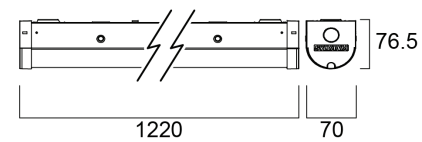

Fotometrische Daten

Abmessungen (mm)

WayLine 600

WayLine 1200

WayLine 1500

SYLVANIA

CE UK
CA

in f y i