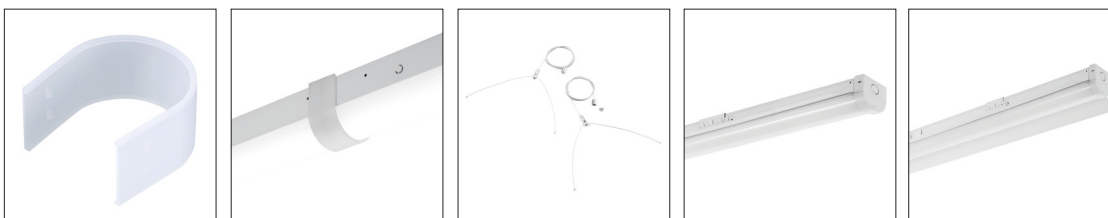

Kupplungszubehör

Wayline mit Kupplungs-
zubehör

Aufhängungsset

Wayline mit
asymmetrischem Reflektor

Wayline mit
symmetrischem Reflektor