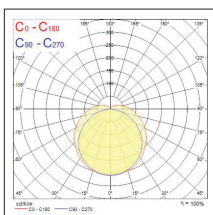

Fotometrische Daten

Abmessungen (mm)

WayLine 600

WayLine 1200

WayLine 1500

SYLVANIA

CE UK
CA

in f y i