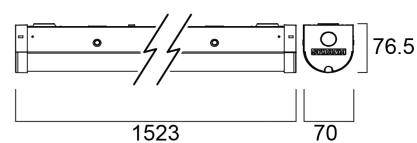

Fotometrische Daten

Abmessungen (mm)

WayLine 600

WayLine 1200

WayLine 1500

SYLVANIA

CE UK
CA

in f y i