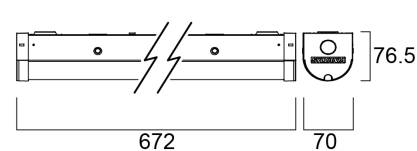

Fotometrische Daten

Abmessungen (mm)

WayLine 600

WayLine 1200

WayLine 1500

SYLVANIA

CE UK
CA

in f y i