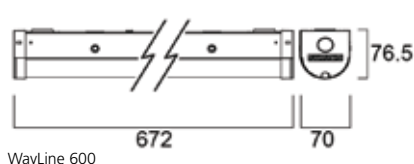

Fotometrische gegevens Afmetingen (mm)

WayLine 600

WayLine 1200

WayLine 1500

SYLVANIA

CE UK
CA

Hoewel alle inspanningen werden geleverd om de nauwkeurigheid te garanderen bij de samenstelling van de technische details in deze publicatie, zijn specificaties en prestatiegegevens onderhevig aan voortdurende verandering. Actuele informatie moet daarom worden gecontroleerd met Feilo Sylvania International Group Kft.