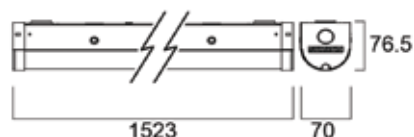

Fotometrische gegevens Afmetingen (mm)

WayLine 600

WayLine 1200

WayLine 1500

SYLVANIA

CE UK
CA

Hoewel alle inspanningen werden geleverd om de nauwkeurigheid te garanderen bij de samenstelling van de technische details in deze publicatie, zijn specificaties en prestatiegegevens onderhevig aan voortdurende verandering. Actuele informatie moet daarom worden gecontroleerd met Feilo Sylvania International Group Kft.