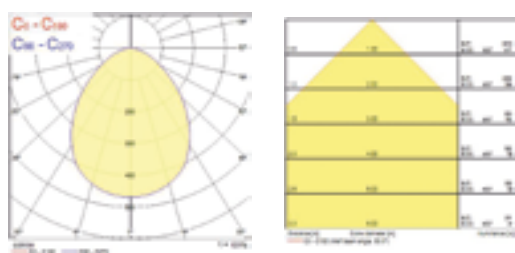

Données photométriques

Feilo Sylvania

1, avenue du Général de Gaulle
92635 Gennevilliers cedex
T. 01 55 51 11 00
Email : fr.info@sylvania-lighting.com

sylvania-lighting.com

A Feilo Sylvania Company