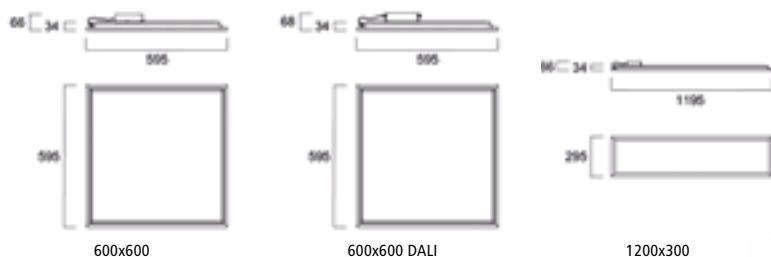

START Panel IP65

Informations produits

Code	Désignation	Température de couleur (K)	UGR	Puissance (W)	Flux lumineux (lm)	Efficacité lumineuse (lm/W)	Gestion	Tension (V)
600x600 - IRC90								
0042692	START Panel Backlit 600 IP65 44W 4400lm 940	4000	19	44	4400	100	ON/OFF	220-240
0042694	START Panel Backlit 600 IP65 45W 4400lm 940 DALI	4000	19	45	4400	98	DALI	220-240
600x600 - IRC80								
0042691	START Panel Backlit 600 IP65 36W 4400lm 840	4000	19	36	4400	122	ON/OFF	220-240
0042693	START Panel Backlit 600 IP65 37W 4400lm 840 DALI	4000	19	37	4400	119	DALI	220-240
1200x300 - IRC80								
0042695	START Panel Backlit 1200 IP65 36W 4300lm 840	4000	19	36	4400	119	ON/OFF	220-240

Dimensions (mm)