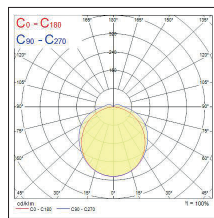

Fotometrische Daten

Resisto GRP 1200mm