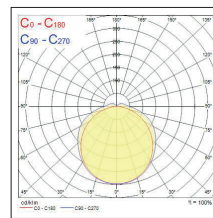

Resisto GRP 1500mm