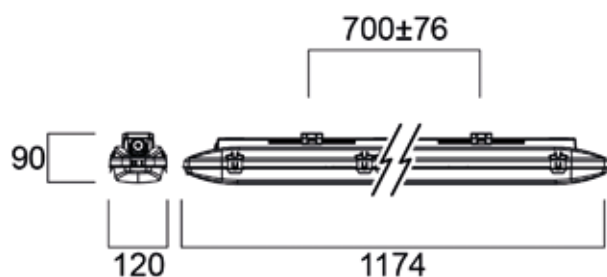

de 72 000 heures (L80B20) et est assortie d'une garantie de 5 ans. Vous pouvez ainsi avoir l'esprit tranquille car vous aurez peu de maintenance à réaliser.

Caractéristiques

- Luminaire étanche à LED intégré, d'une longueur nominale de 1 200 mm et 1 500 mm
- Haute efficacité pour toute la gamme allant jusqu'à 143 lm/W (rendement total du système)
- Corps en polyester renforcé à la fibre de verre extrêmement résistant
- Disponible en température de couleur blanc neutre (4000K)
- Finition lisse, optimisée pour les LED avec diffuseur supplémentaire plat ; maniement simple
- Résistance aux UV supérieure à celle du polycarbonate ; moins de jaunissement dans le temps
- Résistance chimique contre une variété d'acides, d'alcalis, d'halogènes et d'huiles minérales.
- Diffuseur prismatique en PMMA (IK02) conçu pour mieux réguler la luminosité, tout en optimisant l'efficacité lumineuse
- Durée de vie : 72 000 h (L80:B20)

Images supplémentaires

Données photométriques

Resisto GRP 1200mm

Resisto GRP 1500mm

Dimensions (mm)

Resisto GRP 1200mm

Resisto GRP 1500mm