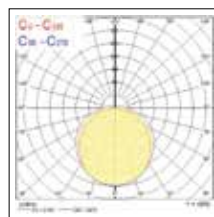

Resisto GRP 1500mm