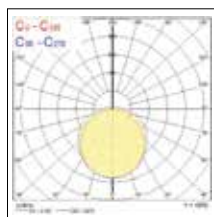

Données photométriques

Resisto GRP 1200mm