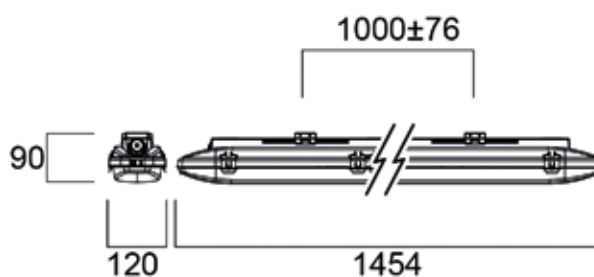

Resisto GRP

Conçu pour relever les défis

Resisto GRP est la version la plus robuste et chimiquement polyvalente de notre famille Resisto. Resisto GRP vient avantageusement remplacer les luminaires T5 et T8, offrant de grandes économies d'énergie. Ce luminaire bénéficie d'un corps en plastique renforcé de fibre de verre, résistant à l'eau et à la poussière, et d'un diffuseur en PMMA offrant une protection IP66 et un indice IK02 contre les impacts. Apportant une lumière claire et brillante qui favorise la productivité, cette gamme affiche une durée de vie prévue

de 72 000 heures (L80B20) et est assortie d'une garantie de 5 ans. Vous pouvez ainsi avoir l'esprit tranquille car vous aurez peu de maintenance à réaliser.

Caractéristiques

- Luminaire étanche à LED intégré, d'une longueur nominale de 1 200 mm et 1 500 mm
- Haute efficacité pour toute la gamme allant jusqu'à 143 lm/W (rendement total du système)
- Corps en polyester renforcé à la fibre de verre extrêmement résistant
- Disponible en température de couleur blanc neutre (4000K)
- Finition lisse, optimisée pour les LED avec diffuseur supplémentaire plat ; maniement simple
- Résistance aux UV supérieure à celle du polycarbonate ; moins de jaunissement dans le temps
- Résistance chimique contre une variété d'acides, d'alcalis, d'halogènes et d'huiles minérales.
- Diffuseur prismatique en PMMA (IK02) conçu pour mieux réguler la luminosité, tout en optimisant l'efficacité lumineuse
- Durée de vie : 72 000 h (L80:B20)

Images supplémentaires

Données photométriques

Resisto GRP 1200mm

Resisto GRP 1500mm

Dimensions (mm)

Resisto GRP 1200mm

Resisto GRP 1500mm