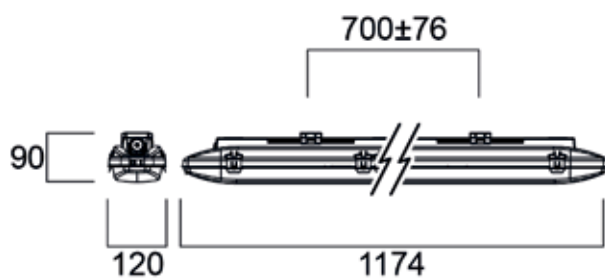

Resisto GRP

Kenmerken

- Waterdicht LED armatuur met geïntegreerde leds in 1200 mm en 1500 mm lengte
- Hoog rendement tot 143 lm/W (totale systeemefficiëntie)
- Behuizing gemaakt van extreem resistent glasversterkt polyester
- Kleurtemperatuur: neutraal wit (4000K)
- Gladde behuizing met extra platte diffusor, gemakkelijk te hanteren
- Hogere UV-bestendigheid in vergelijking met polycarbonaat, minder gele verkleuring na verloop van tijd
- Zeer goede chemische bestendigheid tegen een verscheidenheid aan zuren, logen, halogenen en minerale oliën
- Speciaal ontworpen doorzichtige PMMA-diffusor (IK02) voor verbeterde uniformiteit en geoptimaliseerde output
- RVS bevestigingsbeugels voor plafondmontage
- Verwachte levensduur: 72.000 uur (L80B20)

Extra productafbeelding

Fotometrische gegevens

Resisto GRP 1200mm

Resisto GRP 1500mm

Afmetingen (mm)

Resisto GRP 1200mm

Resisto GRP 1500mm