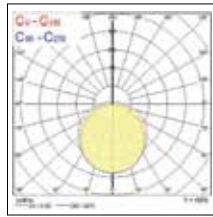

Fotometrische gegevens

Resisto GRP 1200mm