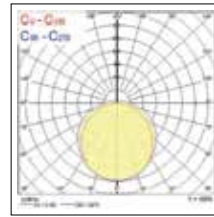

Resisto GRP 1500mm