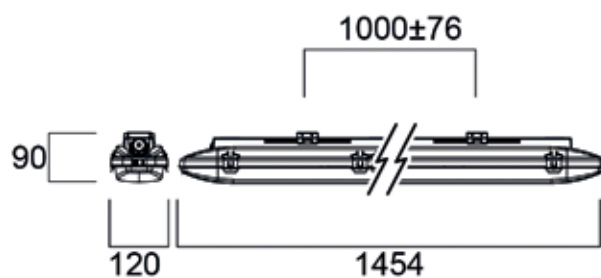

Resisto GRP

Kenmerken

- Waterdicht LED armatuur met geïntegreerde leds in 1200 mm en 1500 mm lengte
- Hoog rendement tot 143 lm/W (totale systeemefficiëntie)
- Behuizing gemaakt van extreem resistent glasversterkt polyester
- Kleurtemperatuur: neutraal wit (4000K)
- Gladde behuizing met extra platte diffusor, gemakkelijk te hanteren
- Hogere UV-bestendigheid in vergelijking met polycarbonaat, minder gele verkleuring na verloop van tijd
- Zeer goede chemische bestendigheid tegen een verscheidenheid aan zuren, logen, halogenen en minerale oliën
- Speciaal ontworpen doorzichtige PMMA-diffusor (IK02) voor verbeterde uniformiteit en geoptimaliseerde output
- RVS bevestigingsbeugels voor plafondmontage
- Verwachte levensduur: 72.000 uur (L80B20)

Extra productafbeelding

Fotometrische gegevens

Resisto GRP 1200mm

Resisto GRP 1500mm

Afmetingen (mm)

Resisto GRP 1200mm

Resisto GRP 1500mm