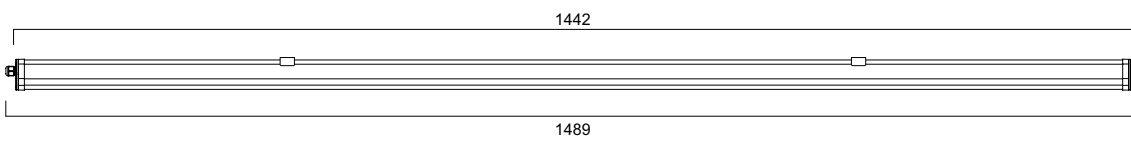

## Produkteigenschaften

- Wetterfeste sowie wasserdichte Leuchte mit integrierter LED in den Längen 600mm, 1200mm und 1500mm
- Hohe Leistung innerhalb der gesamten Produktlinie mit einer Systemeffizienz von bis zu 130lm/W und 50.000 Stunden Lebensdauer
- Einfacher Zugang zu elektrischen Anschlüssen durch Endkappen mit Bajonettverschluss
- Werkzeugloser elektrischer Anschluss durch Steckklemme
- Verbindbar - Durchgangsverdrahtung als Standard verfügbar
- Flexible Installation, da Montagehalterungen frei an der Leuchte positioniert werden können
- SDCM≤6
- Umgebungstemperaturbereich: -25°C bis +50°C
- Photobiologische Risikogruppe: RG01

## Abmessungen (mm)

Obwohl jede Anstrengung unternommen wurde, die Genauigkeit der technischen Details in dieser Publikation zu gewährleisten, ändern sich Daten und Leistungen. Die Aktualität der Informationen sollte daher auf der Website unter [www.sylvania-lighting.com](http://www.sylvania-lighting.com) abgefragt werden.