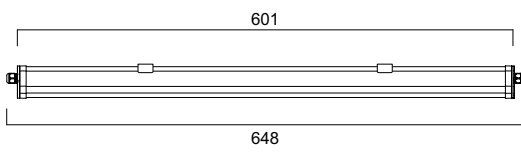

## Produkteigenschaften

- Wetterfeste sowie wasserdichte Leuchte mit integrierter LED in den Längen 600mm, 1200mm und 1500mm
- Hohe Leistung innerhalb der gesamten Produktlinie mit einer Systemeffizienz von bis zu 130lm/W und 50.000 Stunden Lebensdauer
- Einfacher Zugang zu elektrischen Anschlüssen durch Endkappen mit Bajonettverschluss
- Werkzeugloser elektrischer Anschluss durch Steckklemme
- Verbindbar - Durchgangsverdrahtung als Standard verfügbar
- Flexible Installation, da Montagehalterungen frei an der Leuchte positioniert werden können
- SDCM≤6
- Umgebungstemperaturbereich: -25°C bis +50°C
- Photobiologische Risikogruppe: RG01

## Abmessungen (mm)

Obwohl jede Anstrengung unternommen wurde, die Genauigkeit der technischen Details in dieser Publikation zu gewährleisten, ändern sich Daten und Leistungen. Die Aktualität der Informationen sollte daher auf der Website unter [www.sylvania-lighting.com](http://www.sylvania-lighting.com) abgefragt werden.