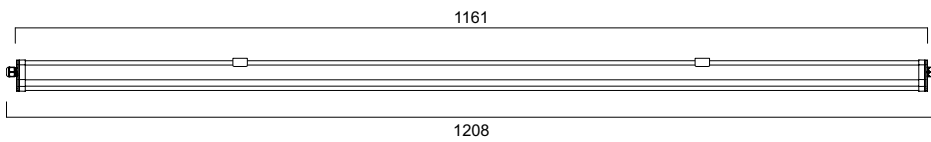

## Produkteigenschaften

- Wetterfeste sowie wasserdichte Leuchte mit integrierter LED in den Längen 600mm, 1200mm und 1500mm
- Hohe Leistung innerhalb der gesamten Produktlinie mit einer Systemeffizienz von bis zu 130lm/W und 50.000 Stunden Lebensdauer
- Einfacher Zugang zu elektrischen Anschlüssen durch Endkappen mit Bajonettverschluss
- Werkzeugloser elektrischer Anschluss durch Steckklemme
- Verbindbar - Durchgangsverdrahtung als Standard verfügbar
- Flexible Installation, da Montagehalterungen frei an der Leuchte positioniert werden können
- SDCM≤6
- Umgebungstemperaturbereich: -25°C bis +50°C
- Photobiologische Risikogruppe: RG01

## Abmessungen (mm)

Obwohl jede Anstrengung unternommen wurde, die Genauigkeit der technischen Details in dieser Publikation zu gewährleisten, ändern sich Daten und Leistungen. Die Aktualität der Informationen sollte daher auf der Website unter [www.sylvania-lighting.com](http://www.sylvania-lighting.com) abgefragt werden.