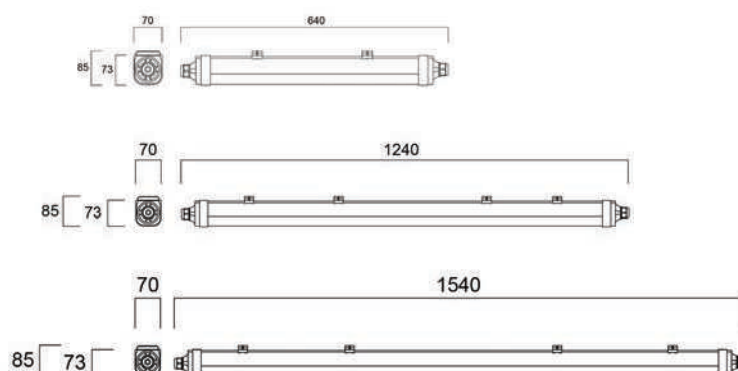

Disponible en longueurs 600, 1200 et 1500 mm, il peut remplacer les réglettes fluorescentes étanches simples et doubles de 18W/36W/58W.

START Waterproof Slim G3

Caractéristiques

- Luminaire LED étanche de longueur 600mm, 1200mm et 1500mm
- Rendement élevé avec une haute efficacité jusqu'à 146 lm/W
- Bornier électrique facilement accessible via un système de baïonnette
- Branchement sans outil grâce au connecteur rapide
- Câblage traversant avec presse-étoupe inclus
- Installation aisée grâce aux étriers inox positionnables librement le long du luminaire
- SDCM ≤5 - IRC>80
- 2 niveaux de flux lumineux, sélectionnables aisément par switch intégré
- Température de fonctionnement : - 25 à + 50 °C
- Angle du faisceau : 120°
- Groupe de risque photobiologique selon EN62471 : RG0
- Accessoire de suspension (0046035)
- Accessoire de détection : kit capteur MW ON/OFF (0048986)
- Durée de vie : 100 000h (L70B50)
- Garantie 5 ans

Informations produit

Code	Description	Flux lumineux (lm)	Puissance consommée (W)	Efficacité lumineuse (lm/W)	Température de couleur (K)	IP	IK	Longueur (mm)	Largeur (mm)	Hauteur (mm)
START Waterproof Slim G3										
0046425	Start Wtpf Slim G3 600 IP66 10/18W 1400/2550lm 840	2550 / 1400	18,5 / 10,5	138 / 133	4000	66	08	640	70	73
0046426	Start Wtpf Slim G3 1200 IP66 17/34W 2300/4650lm 840	4650 / 2300	34,5 / 17	135 / 135	4000	66	08	1240	70	73
0046427	Start Wtpf Slim G3 1500 IP66 26/52W 3800/7300lm 840	7300 / 3800	52,5 / 26	139 / 146	4000	66	08	1540	70	73

Code	Description
Accessoires	
0046035	Kit Suspension START Waterproof Std/Slim
0048986	Kit de détection MW On/Off

Visuels produit

0046035

0048986

Données photométriques

Dimensions (mm)

Malgré tous les efforts faits pour assurer l'exactitude des détails techniques de cette publication, les spécifications et les données de performance sont en constante évolution. Il convient donc de vérifier les détails actuels auprès de Feilo Sylvania International Group Kft.