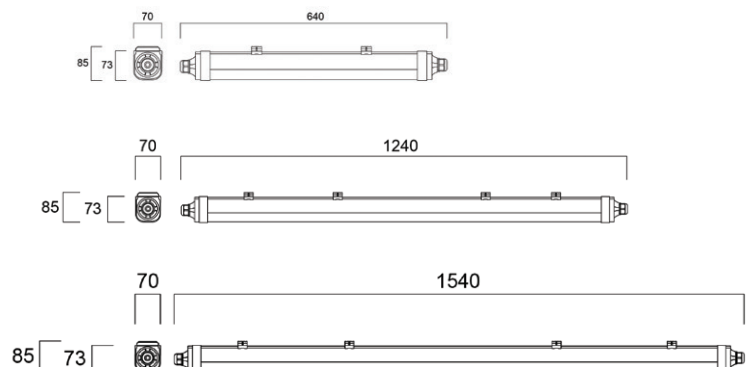

## Kenmerken

- Waterdicht ledarmatuur met geïntegreerde leds, lengte 600mm, 1200mm en 1500mm
- Hoog systeemrendement tot 146lm/W
- Eenvoudige toegang tot elektrische aansluitingen door eindkappen met bajonetssluiting
- Gereedschapsloze elektrische aansluiting dankzij indrukklem
- Koppelbaar - standaard doorvoerbedrading
- Flexibele installatie doordat montagebeugels vrij op het armatuur worden geplaatst
- SDCM ≤5
- Eenvoudige keuze tussen twee verschillende lichtstromen met behulp van de geïntegreerde schakelaar
- Omgevingstemperatuurbereik: -25 tot +50°C
- Pendelkit beschikbaar (0046035)
- Compatibel met Start Batten AAN/UIT MW sensorkit (0048986)
- Levensduur: 100.000 uur (L70B50)

## Fotometrische gegevens

## Afmetingen (mm)

Hoewel alle inspanningen werden geleverd om de nauwkeurigheid te garanderen bij de samenstelling van de technische details in deze publicatie, zijn specificaties en prestatiegegevens onderhevig aan voortdurende verandering. Actuele informatie moet daarom worden gecontroleerd met Feilo Sylvania International Group Kft.