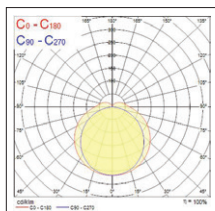

Fotometrische gegevens