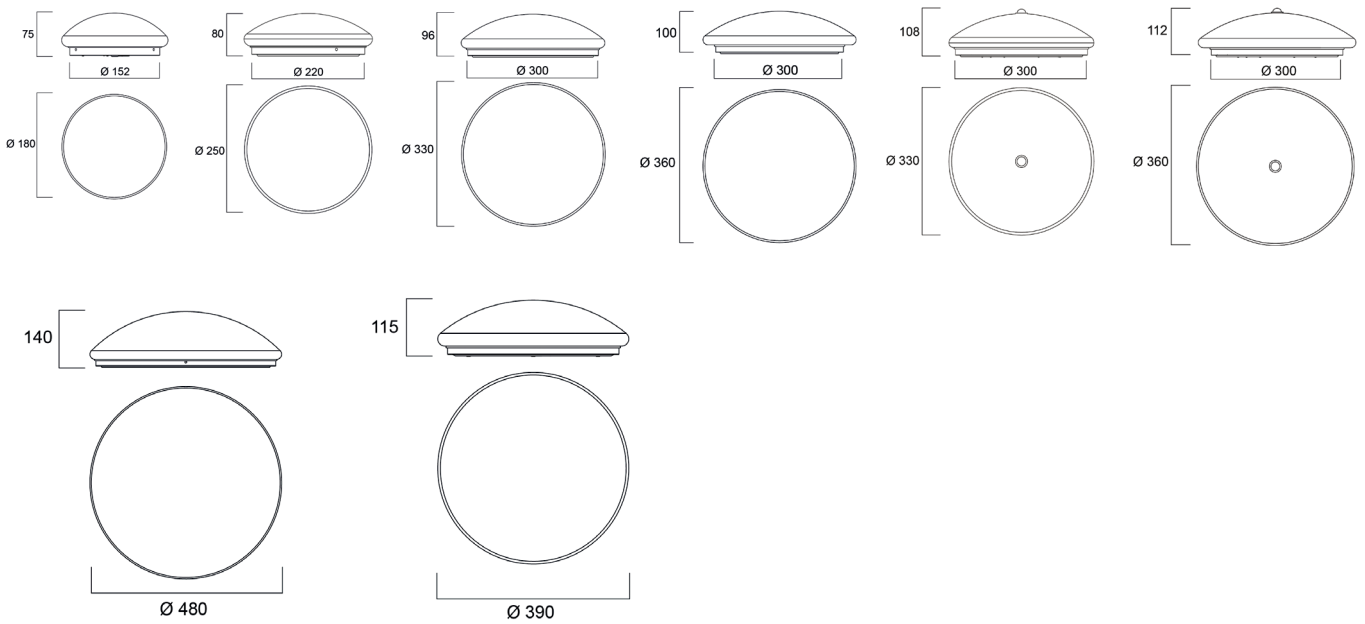

START Surface IP44

Merkmale

- Wand- oder deckenmontierte LED-Leuchten für Flure, Küchen, Badezimmer und Nassbereiche
- Neu hinzugekommene Dual-Tone-Funktion, die einen Wechsel zwischen den Farbtemperaturen 3.000 K und 4.000 K ermöglicht
- Erhältlich in sechs Durchmessern: 180 mm, 250 mm, 330 mm, 360 mm, 390 mm oder 480 mm
- Geeignet für die Wand- oder Deckenmontage
- Kompatibel mit Besa-Einbaudosen, Lochabstand 51 mm und 78 mm
- Weißer Opaldiffusor mit IK03-Einstufung
- 18 W, 24 W, 32 W und 40 W dimmbare Versionen durch Phasendimmung (Phasenanschnitt/Phasenabschnitt)
- Die Versionen mit 18 W und 24 W Mikrowellen- oder PIR-Sensor (Infrarot) ermöglichen eine automatische Ein- und Ausschaltung bei An- und Abwesenheit mit optionaler Einstellung der Beleuchtungsstärke, was weitere Energiekosteneinsparungen ermöglicht
- 32 W und 40 W integrierte LiFePO4-Notlichtversionen
- CRI 80
- Gleichmäßige und einheitliche Lichtverteilung
- Hohe Leistung, bis zu 3.600 lm
- Hohe Effizienz von bis zu 91 lm/W (4.000 K)
- Lebensdauer L70:B50 90.000 Stunden
L80:B50 85.000 Stunden

START Surface IP44

Fotometrische Daten

Abmessungen (mm)

SYLVANIA

CE UK
CA

Wenngleich alle Anstrengungen unternommen wurden, um die Genauigkeit bei der Zusammenstellung der technischen Angaben in dieser Publikation zu gewährleisten, ändern sich die Spezifikationen und Leistungsdaten ständig. Aktuelle Details sind daher im Einzelfall mit Feilo Sylvania International Group Kft. abzuklären.