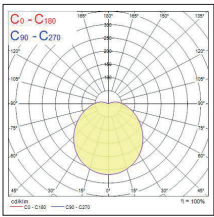

START Surface IP44

Merkmale

- Wand- oder deckenmontierte LED-Leuchten für Flure, Küchen, Badezimmer und Nassbereiche
- Neu hinzugekommene Dual-Tone-Funktion, die einen Wechsel zwischen den Farbtemperaturen 3.000 K und 4.000 K ermöglicht
- Erhältlich in sechs Durchmessern: 180 mm, 250 mm, 330 mm, 360 mm, 390 mm oder 480 mm
- Geeignet für die Wand- oder Deckenmontage
- Kompatibel mit Besa-Einbaudosen, Lochabstand 51 mm und 78 mm
- Weißer Opaldiffusor mit IK03-Einstufung
- 18 W, 24 W, 32 W und 40 W dimmbare Versionen durch Phasendimmung (Phasenanschnitt/Phasenabschnitt)
- Die Versionen mit 18 W und 24 W Mikrowellen- oder PIR-Sensor (Infrarot) ermöglichen eine automatische Ein- und Ausschaltung bei An- und Abwesenheit mit optionaler Einstellung der Beleuchtungsstärke, was weitere Energiekosteneinsparungen ermöglicht
- 32 W und 40 W integrierte LiFePO4-Notlichtversionen
- CRI 80
- Gleichmäßige und einheitliche Lichtverteilung
- Hohe Leistung, bis zu 3.600 lm
- Hohe Effizienz von bis zu 91 lm/W (4.000 K)
- Lebensdauer L70:B50 90.000 Stunden
L80:B50 85.000 Stunden

START Surface IP44

Fotometrische Daten

Abmessungen (mm)

SYLVANIA

CE UK
CA

Wenngleich alle Anstrengungen unternommen wurden, um die Genauigkeit bei der Zusammenstellung der technischen Angaben in dieser Publikation zu gewährleisten, ändern sich die Spezifikationen und Leistungsdaten ständig. Aktuelle Details sind daher im Einzelfall mit Feilo Sylvania International Group Kft. abzuklären.