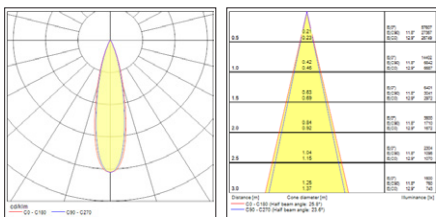

Pixo Large

Pixo Small DALI

Pixo Medium DALI

Pixo Large DALI

Pixo Food Large

Photometric Data

Pixo Small - 24°

Pixo Small - 36°

Pixo Small - 54°

Pixo Medium - 24°

Pixo Medium - 36°

Pixo Medium - 54°

Pixo Large - 24°

Pixo Large - 36°

Pixo Large - 54°

SYLVANIA