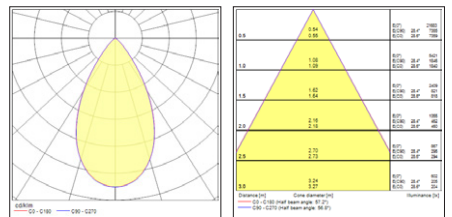

Pixo Large

Pixo Small DALI

Pixo Medium DALI

Pixo Large DALI

Pixo Food Large

Photometric Data

Pixo Small - 24°

Pixo Small - 36°

Pixo Small - 54°

Pixo Medium - 24°

Pixo Medium - 36°

Pixo Medium - 54°

Pixo Large - 24°

Pixo Large - 36°

Pixo Large - 54°

SYLVANIA