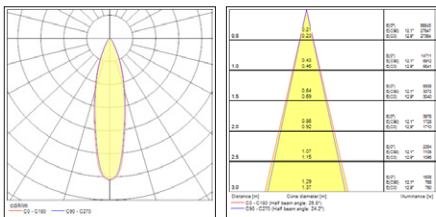

Pixo Large

Pixo Small DALI

Pixo Medium DALI

Pixo Large DALI

Pixo Food Large

Photometric Data

Pixo Small - 24°

Pixo Small - 36°

Pixo Small - 54°

Pixo Medium - 24°

Pixo Medium - 36°

Pixo Medium - 54°

Pixo Large - 24°

Pixo Large - 36°

Pixo Large - 54°

SYLVANIA