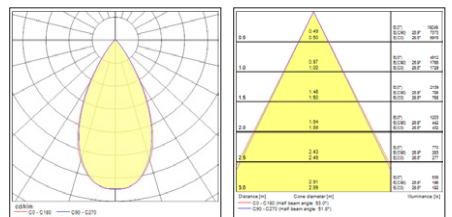

Pixo Large

Pixo Small DALI

Pixo Medium DALI

Pixo Large DALI

Pixo Food Large

Photometric Data

Pixo Small - 24°

Pixo Small - 36°

Pixo Small - 54°

Pixo Medium - 24°

Pixo Medium - 36°

Pixo Medium - 54°

Pixo Large - 24°

Pixo Large - 36°

Pixo Large - 54°

SYLVANIA