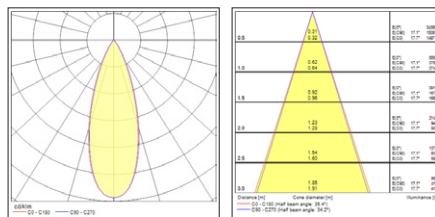

Pixo Large

Pixo Small DALI

Pixo Medium DALI

Pixo Large DALI

Pixo Food Large

Photometric Data

Pixo Small - 24°

Pixo Small - 36°

Pixo Small - 54°

Pixo Medium - 24°

Pixo Medium - 36°

Pixo Medium - 54°

Pixo Large - 24°

Pixo Large - 36°

Pixo Large - 54°

SYLVANIA