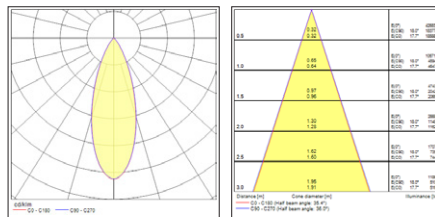

Pixo Large

Pixo Small DALI

Pixo Medium DALI

Pixo Large DALI

Pixo Food Large

Photometric Data

Pixo Small - 24°

Pixo Small - 36°

Pixo Small - 54°

Pixo Medium - 24°

Pixo Medium - 36°

Pixo Medium - 54°

Pixo Large - 24°

Pixo Large - 36°

Pixo Large - 54°

SYLVANIA