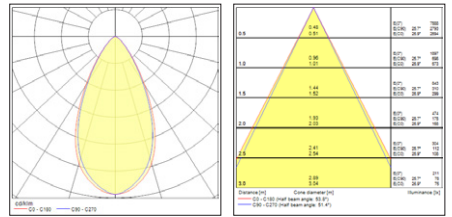

Pixo Large

Pixo Small DALI

Pixo Medium DALI

Pixo Large DALI

Pixo Food Large

Photometric Data

Pixo Small - 24°

Pixo Small - 36°

Pixo Small - 54°

Pixo Medium - 24°

Pixo Medium - 36°

Pixo Medium - 54°

Pixo Large - 24°

Pixo Large - 36°

Pixo Large - 54°

SYLVANIA