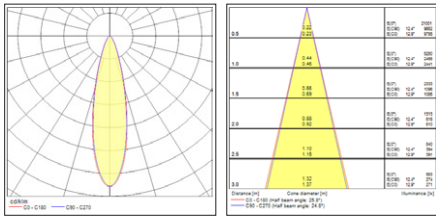

Pixo Large

Pixo Small DALI

Pixo Medium DALI

Pixo Large DALI

Pixo Food Large

Photometric Data

Pixo Small - 24°

Pixo Small - 36°

Pixo Small - 54°

Pixo Medium - 24°

Pixo Medium - 36°

Pixo Medium - 54°

Pixo Large - 24°

Pixo Large - 36°

Pixo Large - 54°

SYLVANIA