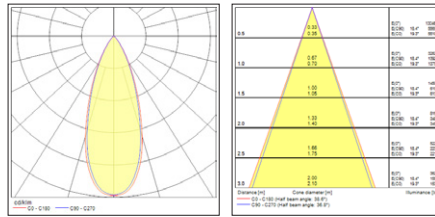

Pixo Large

Pixo Small DALI

Pixo Medium DALI

Pixo Large DALI

Pixo Food Large

Photometric Data

Pixo Small - 24°

Pixo Small - 36°

Pixo Small - 54°

Pixo Medium - 24°

Pixo Medium - 36°

Pixo Medium - 54°

Pixo Large - 24°

Pixo Large - 36°

Pixo Large - 54°

SYLVANIA