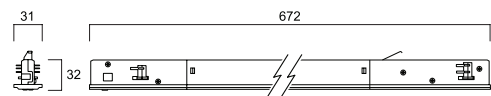

2 Box 2: Pixo Line driver module