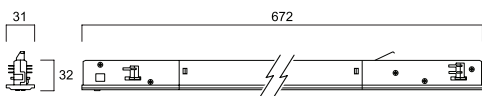

2 Box 2: Pixo Line driver module