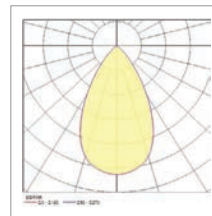

Pixo Zoom On-Board Dim 3000K 17°

Pixo Zoom On-Board Dim 4000K 17°

Pixo Zoom On-Board Dim 2700K 17°

Pixo Zoom On-Board Dim 3000K 17°

Pixo Zoom On-Board Dim 4000K 17°

Pixo Zoom On-Board Dim 2700K 60°

Pixo Zoom On-Board Dim 3000K 60°

Pixo Zoom On-Board Dim 4000K 60°

Pixo Zoom On-Board Dim 2700K 60°

Pixo Zoom On-Board Dim 3000K 60°

Pixo Zoom On-Board Dim 4000K 60°

Pixo Zoom Tune 2700K 17°

Pixo Zoom Tune 2700K 60°

Pixo Zoom Tune 6500K 17°