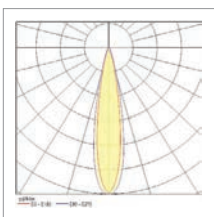

Pixo Zoom On-Board Dim 3000K 17°

Pixo Zoom On-Board Dim 4000K 17°

Pixo Zoom On-Board Dim 2700K 17°

Pixo Zoom On-Board Dim 3000K 17°

Pixo Zoom On-Board Dim 4000K 17°

Pixo Zoom On-Board Dim 2700K 60°

Pixo Zoom On-Board Dim 3000K 60°

Pixo Zoom On-Board Dim 4000K 60°

Pixo Zoom On-Board Dim 2700K 60°

Pixo Zoom On-Board Dim 3000K 60°

Pixo Zoom On-Board Dim 4000K 60°

Pixo Zoom Tune 2700K 17°

Pixo Zoom Tune 2700K 60°

Pixo Zoom Tune 6500K 17°