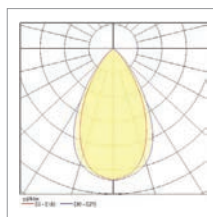

Pixo Zoom On-Board Dim 3000K 17°

Pixo Zoom On-Board Dim 4000K 17°

Pixo Zoom On-Board Dim 2700K 17°

Pixo Zoom On-Board Dim 3000K 17°

Pixo Zoom On-Board Dim 4000K 17°

Pixo Zoom On-Board Dim 2700K 60°

Pixo Zoom On-Board Dim 3000K 60°

Pixo Zoom On-Board Dim 4000K 60°

Pixo Zoom On-Board Dim 2700K 60°

Pixo Zoom On-Board Dim 3000K 60°

Pixo Zoom On-Board Dim 4000K 60°

Pixo Zoom Tune 2700K 17°

Pixo Zoom Tune 2700K 60°

Pixo Zoom Tune 6500K 17°