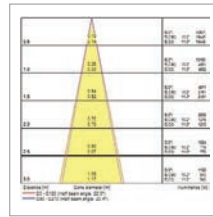

Pixo Zoom Multipower Einstellungen

ON					
1	2	3	4	Io [mA]	[W]
○	○	○	○	300	12W
○	○	●	●	450	18W
○	●	●	○	600	25W

Pixo Zoom Multipower

3CCT-Auswahl

On Board dimming

Pixo Zoom Multipower

Fotometrische Daten

Pixo Zoom On-Board Dim 2700K 17°

Pixo Zoom On-Board Dim 3000K 17°

Pixo Zoom On-Board Dim 4000K 17°

Pixo Zoom On-Board Dim 2700K 17°

Pixo Zoom On-Board Dim 3000K 17°

Pixo Zoom On-Board Dim 4000K 17°

Pixo Zoom On-Board Dim 2700K 60°

Pixo Zoom On-Board Dim 3000K 60°