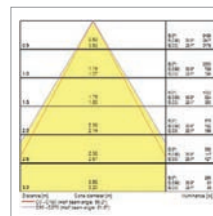

Pixo Zoom On-Board Dim 3000K 17°

Pixo Zoom On-Board Dim 4000K 17°

Pixo Zoom On-Board Dim 2700K 17°

Pixo Zoom On-Board Dim 3000K 17°

Pixo Zoom On-Board Dim 4000K 17°

Pixo Zoom On-Board Dim 2700K 60°

Pixo Zoom On-Board Dim 3000K 60°

Pixo Zoom On-Board Dim 4000K 60°

Pixo Zoom On-Board Dim 2700K 60°

Pixo Zoom On-Board Dim 3000K 60°

Pixo Zoom On-Board Dim 4000K 60°

Pixo Zoom Tune 2700K 17°

Pixo Zoom Tune 2700K 60°

Pixo Zoom Tune 6500K 17°