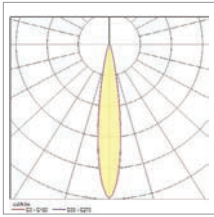

Pixo Zoom Multipower Einstellungen

ON					
1	2	3	4	Io [mA]	[W]
○	○	○	○	300	12W
○	○	●	●	450	18W
○	●	●	○	600	25W

Pixo Zoom Multipower

3CCT-Auswahl

On Board dimming

Pixo Zoom Multipower

Fotometrische Daten

Pixo Zoom On-Board Dim 2700K 17°

Pixo Zoom On-Board Dim 3000K 17°

Pixo Zoom On-Board Dim 4000K 17°

Pixo Zoom On-Board Dim 2700K 17°

Pixo Zoom On-Board Dim 3000K 17°

Pixo Zoom On-Board Dim 4000K 17°

Pixo Zoom On-Board Dim 2700K 60°

Pixo Zoom On-Board Dim 3000K 60°