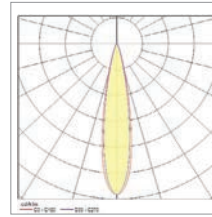

Pixo Zoom On-Board Dim 3000K 17°

Pixo Zoom On-Board Dim 4000K 17°

Pixo Zoom On-Board Dim 2700K 17°

Pixo Zoom On-Board Dim 3000K 17°

Pixo Zoom On-Board Dim 4000K 17°

Pixo Zoom On-Board Dim 2700K 60°

Pixo Zoom On-Board Dim 3000K 60°

Pixo Zoom On-Board Dim 4000K 60°

Pixo Zoom On-Board Dim 2700K 60°

Pixo Zoom On-Board Dim 3000K 60°

Pixo Zoom On-Board Dim 4000K 60°

Pixo Zoom Tune 2700K 17°

Pixo Zoom Tune 2700K 60°

Pixo Zoom Tune 6500K 17°