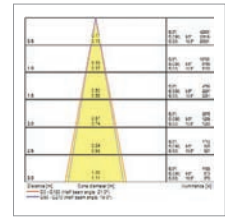

Pixo Zoom Multipower Einstellungen

ON					
1	2	3	4	Io [mA]	[W]
○	○	○	○	300	12W
○	○	●	●	450	18W
○	●	●	○	600	25W

Pixo Zoom Multipower

3CCT-Auswahl

On Board dimming

Pixo Zoom Multipower

Fotometrische Daten

Pixo Zoom On-Board Dim 2700K 17°

Pixo Zoom On-Board Dim 3000K 17°

Pixo Zoom On-Board Dim 4000K 17°

Pixo Zoom On-Board Dim 2700K 17°

Pixo Zoom On-Board Dim 3000K 17°

Pixo Zoom On-Board Dim 4000K 17°

Pixo Zoom On-Board Dim 2700K 60°

Pixo Zoom On-Board Dim 3000K 60°