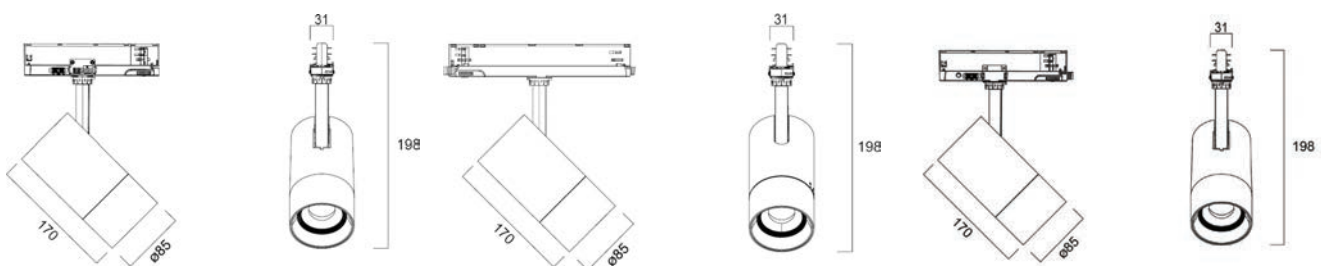

Abmessungen (mm)

Pixo Zoom Multipower

Pixo-Zoom DALI

Pixo Zoom On Board Dimming