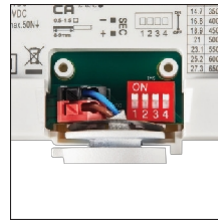

Pixo Zoom Multipower Einstellungen

ON					
1	2	3	4	Io [mA]	[W]
○	○	○	○	300	12W
○	○	●	●	450	18W
○	●	●	○	600	25W

Pixo Zoom Multipower

3CCT-Auswahl

On Board dimming

Pixo Zoom Multipower

Fotometrische Daten

Pixo Zoom On-Board Dim 2700K 17°