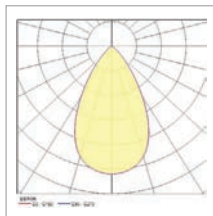

Pixo Zoom On-Board Dim 3000K 17°

Pixo Zoom On-Board Dim 4000K 17°

Pixo Zoom On-Board Dim 2700K 17°

Pixo Zoom On-Board Dim 3000K 17°

Pixo Zoom On-Board Dim 4000K 17°

Pixo Zoom On-Board Dim 2700K 60°

Pixo Zoom On-Board Dim 3000K 60°

Pixo Zoom On-Board Dim 4000K 60°

Pixo Zoom On-Board Dim 2700K 60°

Pixo Zoom On-Board Dim 3000K 60°

Pixo Zoom On-Board Dim 4000K 60°

Pixo Zoom Tune 2700K 17°

Pixo Zoom Tune 2700K 60°

Pixo Zoom Tune 6500K 17°