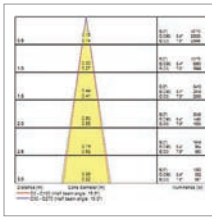

Pixo Zoom Multipower Einstellungen

ON					
1	2	3	4	Io [mA]	[W]
○	○	○	○	300	12W
○	○	●	●	450	18W
○	●	●	○	600	25W

Pixo Zoom Multipower

3CCT-Auswahl

On Board dimming

Pixo Zoom Multipower

Fotometrische Daten

Pixo Zoom On-Board Dim 2700K 17°

Pixo Zoom On-Board Dim 3000K 17°

Pixo Zoom On-Board Dim 4000K 17°

Pixo Zoom On-Board Dim 2700K 17°

Pixo Zoom On-Board Dim 3000K 17°

Pixo Zoom On-Board Dim 4000K 17°

Pixo Zoom On-Board Dim 2700K 60°

Pixo Zoom On-Board Dim 3000K 60°