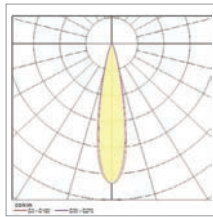

Pixo Zoom Multipower Einstellungen

ON					
1	2	3	4	Io [mA]	[W]
○	○	○	○	300	12W
○	○	●	●	450	18W
○	●	●	○	600	25W

Pixo Zoom Multipower

3CCT-Auswahl

On Board dimming

Pixo Zoom Multipower

Fotometrische Daten

Pixo Zoom On-Board Dim 2700K 17°

Pixo Zoom On-Board Dim 3000K 17°

Pixo Zoom On-Board Dim 4000K 17°

Pixo Zoom On-Board Dim 2700K 17°

Pixo Zoom On-Board Dim 3000K 17°

Pixo Zoom On-Board Dim 4000K 17°

Pixo Zoom On-Board Dim 2700K 60°

Pixo Zoom On-Board Dim 3000K 60°