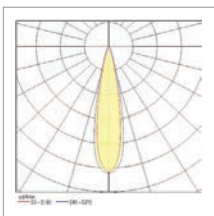

Pixo Zoom On-Board Dim 3000K 17°

Pixo Zoom On-Board Dim 4000K 17°

Pixo Zoom On-Board Dim 2700K 17°

Pixo Zoom On-Board Dim 3000K 17°

Pixo Zoom On-Board Dim 4000K 17°

Pixo Zoom On-Board Dim 2700K 60°

Pixo Zoom On-Board Dim 3000K 60°

Pixo Zoom On-Board Dim 4000K 60°

Pixo Zoom On-Board Dim 2700K 60°

Pixo Zoom On-Board Dim 3000K 60°

Pixo Zoom On-Board Dim 4000K 60°

Pixo Zoom Tune 2700K 17°

Pixo Zoom Tune 2700K 60°

Pixo Zoom Tune 6500K 17°