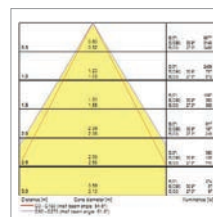

Pixo Zoom On-Board Dim 3000K 17°

Pixo Zoom On-Board Dim 4000K 17°

Pixo Zoom On-Board Dim 2700K 17°

Pixo Zoom On-Board Dim 3000K 17°

Pixo Zoom On-Board Dim 4000K 17°

Pixo Zoom On-Board Dim 2700K 60°

Pixo Zoom On-Board Dim 3000K 60°

Pixo Zoom On-Board Dim 4000K 60°

Pixo Zoom On-Board Dim 2700K 60°

Pixo Zoom On-Board Dim 3000K 60°

Pixo Zoom On-Board Dim 4000K 60°

Pixo Zoom Tune 2700K 17°

Pixo Zoom Tune 2700K 60°

Pixo Zoom Tune 6500K 17°