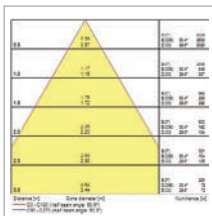

Pixo Zoom On-Board Dim 3000K 17°

Pixo Zoom On-Board Dim 4000K 17°

Pixo Zoom On-Board Dim 2700K 17°

Pixo Zoom On-Board Dim 3000K 17°

Pixo Zoom On-Board Dim 4000K 17°

Pixo Zoom On-Board Dim 2700K 60°

Pixo Zoom On-Board Dim 3000K 60°

Pixo Zoom On-Board Dim 4000K 60°

Pixo Zoom On-Board Dim 2700K 60°

Pixo Zoom On-Board Dim 3000K 60°

Pixo Zoom On-Board Dim 4000K 60°

Pixo Zoom Tune 2700K 17°

Pixo Zoom Tune 2700K 60°

Pixo Zoom Tune 6500K 17°