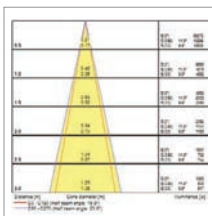

Pixo Zoom On-Board Dim 3000K 17°

Pixo Zoom On-Board Dim 4000K 17°

Pixo Zoom On-Board Dim 2700K 17°

Pixo Zoom On-Board Dim 3000K 17°

Pixo Zoom On-Board Dim 4000K 17°

Pixo Zoom On-Board Dim 2700K 60°

Pixo Zoom On-Board Dim 3000K 60°

Pixo Zoom On-Board Dim 4000K 60°

Pixo Zoom On-Board Dim 2700K 60°

Pixo Zoom On-Board Dim 3000K 60°

Pixo Zoom On-Board Dim 4000K 60°

Pixo Zoom Tune 2700K 17°

Pixo Zoom Tune 2700K 60°

Pixo Zoom Tune 6500K 17°