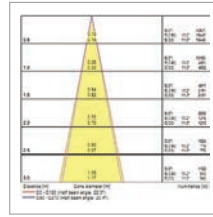

Pixo Zoom Multipower Einstellungen

ON					
1	2	3	4	Io [mA]	[W]
○	○	○	○	300	12W
○	○	●	●	450	18W
○	●	●	○	600	25W

Pixo Zoom Multipower

3CCT-Auswahl

On Board dimming

Pixo Zoom Multipower

Fotometrische Daten

Pixo Zoom On-Board Dim 2700K 17°

Pixo Zoom On-Board Dim 3000K 17°

Pixo Zoom On-Board Dim 4000K 17°

Pixo Zoom On-Board Dim 2700K 17°

Pixo Zoom On-Board Dim 3000K 17°

Pixo Zoom On-Board Dim 4000K 17°

Pixo Zoom On-Board Dim 2700K 60°

Pixo Zoom On-Board Dim 3000K 60°