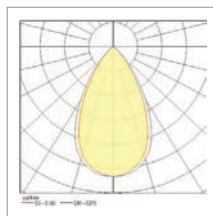

Pixo Zoom On-Board Dim 3000K 17°

Pixo Zoom On-Board Dim 4000K 17°

Pixo Zoom On-Board Dim 2700K 17°

Pixo Zoom On-Board Dim 3000K 17°

Pixo Zoom On-Board Dim 4000K 17°

Pixo Zoom On-Board Dim 2700K 60°

Pixo Zoom On-Board Dim 3000K 60°

Pixo Zoom On-Board Dim 4000K 60°

Pixo Zoom On-Board Dim 2700K 60°

Pixo Zoom On-Board Dim 3000K 60°

Pixo Zoom On-Board Dim 4000K 60°

Pixo Zoom Tune 2700K 17°

Pixo Zoom Tune 2700K 60°

Pixo Zoom Tune 6500K 17°