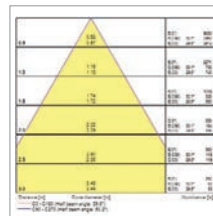

Pixo Zoom On-Board Dim 3000K 17°

Pixo Zoom On-Board Dim 4000K 17°

Pixo Zoom On-Board Dim 2700K 17°

Pixo Zoom On-Board Dim 3000K 17°

Pixo Zoom On-Board Dim 4000K 17°

Pixo Zoom On-Board Dim 2700K 60°

Pixo Zoom On-Board Dim 3000K 60°

Pixo Zoom On-Board Dim 4000K 60°

Pixo Zoom On-Board Dim 2700K 60°

Pixo Zoom On-Board Dim 3000K 60°

Pixo Zoom On-Board Dim 4000K 60°

Pixo Zoom Tune 2700K 17°

Pixo Zoom Tune 2700K 60°

Pixo Zoom Tune 6500K 17°