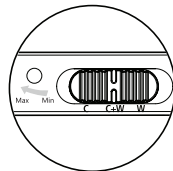

Pixo Zoom Multipower Einstellungen

ON					
1	2	3	4	Io [mA]	[W]
○	○	○	○	300	12W
○	○	●	●	450	18W
○	●	●	○	600	25W

Pixo Zoom Multipower

3CCT-Auswahl

On Board dimming

Pixo Zoom Multipower

Fotometrische Daten

Pixo Zoom On-Board Dim 2700K 17°