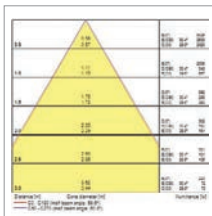

Pixo Zoom On-Board Dim 3000K 17°

Pixo Zoom On-Board Dim 4000K 17°

Pixo Zoom On-Board Dim 2700K 17°

Pixo Zoom On-Board Dim 3000K 17°

Pixo Zoom On-Board Dim 4000K 17°

Pixo Zoom On-Board Dim 2700K 60°

Pixo Zoom On-Board Dim 3000K 60°

Pixo Zoom On-Board Dim 4000K 60°

Pixo Zoom On-Board Dim 2700K 60°

Pixo Zoom On-Board Dim 3000K 60°

Pixo Zoom On-Board Dim 4000K 60°

Pixo Zoom Tune 2700K 17°

Pixo Zoom Tune 2700K 60°

Pixo Zoom Tune 6500K 17°