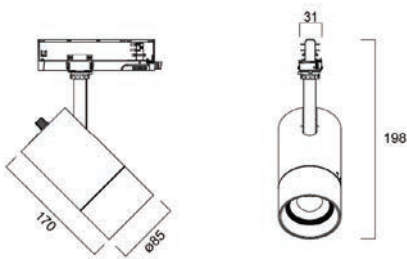

Abmessungen (mm)

Pixo Zoom Tune