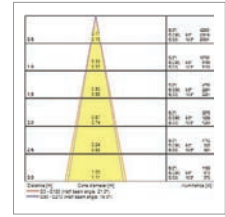

Pixo Zoom On-Board Dim 3000K 17°

Pixo Zoom On-Board Dim 4000K 17°

Pixo Zoom On-Board Dim 2700K 17°

Pixo Zoom On-Board Dim 3000K 17°

Pixo Zoom On-Board Dim 4000K 17°

Pixo Zoom On-Board Dim 2700K 60°

Pixo Zoom On-Board Dim 3000K 60°

Pixo Zoom On-Board Dim 4000K 60°

Pixo Zoom On-Board Dim 2700K 60°

Pixo Zoom On-Board Dim 3000K 60°

Pixo Zoom On-Board Dim 4000K 60°

Pixo Zoom Tune 2700K 17°

Pixo Zoom Tune 2700K 60°

Pixo Zoom Tune 6500K 17°