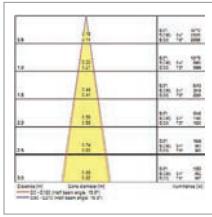

Pixo Zoom Multipower Einstellungen

ON					
1	2	3	4	Io [mA]	[W]
○	○	○	○	300	12W
○	○	●	●	450	18W
○	●	●	○	600	25W

Pixo Zoom Multipower

3CCT-Auswahl

On Board dimming

Pixo Zoom Multipower

Fotometrische Daten

Pixo Zoom On-Board Dim 2700K 17°

Pixo Zoom On-Board Dim 3000K 17°

Pixo Zoom On-Board Dim 4000K 17°

Pixo Zoom On-Board Dim 2700K 17°

Pixo Zoom On-Board Dim 3000K 17°

Pixo Zoom On-Board Dim 4000K 17°

Pixo Zoom On-Board Dim 2700K 60°

Pixo Zoom On-Board Dim 3000K 60°