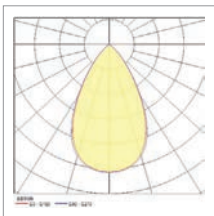

Pixo Zoom On-Board Dim 3000K 17°

Pixo Zoom On-Board Dim 4000K 17°

Pixo Zoom On-Board Dim 2700K 17°

Pixo Zoom On-Board Dim 3000K 17°

Pixo Zoom On-Board Dim 4000K 17°

Pixo Zoom On-Board Dim 2700K 60°

Pixo Zoom On-Board Dim 3000K 60°

Pixo Zoom On-Board Dim 4000K 60°

Pixo Zoom On-Board Dim 2700K 60°

Pixo Zoom On-Board Dim 3000K 60°

Pixo Zoom On-Board Dim 4000K 60°

Pixo Zoom Tune 2700K 17°

Pixo Zoom Tune 2700K 60°

Pixo Zoom Tune 6500K 17°