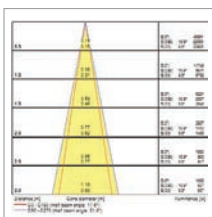

Pixo Zoom On-Board Dim 3000K 17°

Pixo Zoom On-Board Dim 4000K 17°

Pixo Zoom On-Board Dim 2700K 17°

Pixo Zoom On-Board Dim 3000K 17°

Pixo Zoom On-Board Dim 4000K 17°

Pixo Zoom On-Board Dim 2700K 60°

Pixo Zoom On-Board Dim 3000K 60°

Pixo Zoom On-Board Dim 4000K 60°

Pixo Zoom On-Board Dim 2700K 60°

Pixo Zoom On-Board Dim 3000K 60°

Pixo Zoom On-Board Dim 4000K 60°

Pixo Zoom Tune 2700K 17°

Pixo Zoom Tune 2700K 60°

Pixo Zoom Tune 6500K 17°