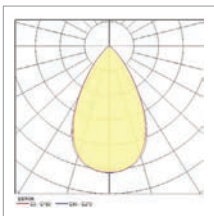

Pixo Zoom On-Board Dim 3000K 17°

Pixo Zoom On-Board Dim 4000K 17°

Pixo Zoom On-Board Dim 2700K 17°

Pixo Zoom On-Board Dim 3000K 17°

Pixo Zoom On-Board Dim 4000K 17°

Pixo Zoom On-Board Dim 2700K 60°

Pixo Zoom On-Board Dim 3000K 60°

Pixo Zoom On-Board Dim 4000K 60°

Pixo Zoom On-Board Dim 2700K 60°

Pixo Zoom On-Board Dim 3000K 60°

Pixo Zoom On-Board Dim 4000K 60°

Pixo Zoom Tune 2700K 17°

Pixo Zoom Tune 2700K 60°

Pixo Zoom Tune 6500K 17°