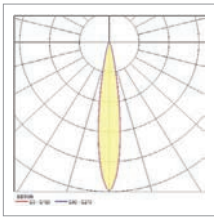

Pixo Zoom Multipower Einstellungen

ON					
1	2	3	4	Io [mA]	[W]
○	○	○	○	300	12W
○	○	●	●	450	18W
○	●	●	○	600	25W

Pixo Zoom Multipower

3CCT-Auswahl

On Board dimming

Pixo Zoom Multipower

Fotometrische Daten

Pixo Zoom On-Board Dim 2700K 17°

Pixo Zoom On-Board Dim 3000K 17°

Pixo Zoom On-Board Dim 4000K 17°

Pixo Zoom On-Board Dim 2700K 17°

Pixo Zoom On-Board Dim 3000K 17°

Pixo Zoom On-Board Dim 4000K 17°

Pixo Zoom On-Board Dim 2700K 60°

Pixo Zoom On-Board Dim 3000K 60°