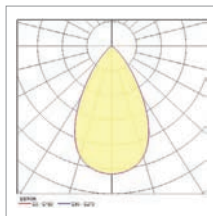

Pixo Zoom On-Board Dim 3000K 17°

Pixo Zoom On-Board Dim 4000K 17°

Pixo Zoom On-Board Dim 2700K 17°

Pixo Zoom On-Board Dim 3000K 17°

Pixo Zoom On-Board Dim 4000K 17°

Pixo Zoom On-Board Dim 2700K 60°

Pixo Zoom On-Board Dim 3000K 60°

Pixo Zoom On-Board Dim 4000K 60°

Pixo Zoom On-Board Dim 2700K 60°

Pixo Zoom On-Board Dim 3000K 60°

Pixo Zoom On-Board Dim 4000K 60°

Pixo Zoom Tune 2700K 17°

Pixo Zoom Tune 2700K 60°

Pixo Zoom Tune 6500K 17°