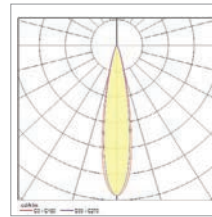

Pixo Zoom Multipower Einstellungen

ON					
1	2	3	4	Io [mA]	[W]
○	○	○	○	300	12W
○	○	●	●	450	18W
○	●	●	○	600	25W

Pixo Zoom Multipower

3CCT-Auswahl

On Board dimming

Pixo Zoom Multipower

Fotometrische Daten

Pixo Zoom On-Board Dim 2700K 17°

Pixo Zoom On-Board Dim 3000K 17°

Pixo Zoom On-Board Dim 4000K 17°

Pixo Zoom On-Board Dim 2700K 17°

Pixo Zoom On-Board Dim 3000K 17°

Pixo Zoom On-Board Dim 4000K 17°

Pixo Zoom On-Board Dim 2700K 60°

Pixo Zoom On-Board Dim 3000K 60°