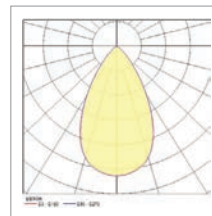

Pixo Zoom On-Board Dim 3000K 17°

Pixo Zoom On-Board Dim 4000K 17°

Pixo Zoom On-Board Dim 2700K 17°

Pixo Zoom On-Board Dim 3000K 17°

Pixo Zoom On-Board Dim 4000K 17°

Pixo Zoom On-Board Dim 2700K 60°

Pixo Zoom On-Board Dim 3000K 60°

Pixo Zoom On-Board Dim 4000K 60°

Pixo Zoom On-Board Dim 2700K 60°

Pixo Zoom On-Board Dim 3000K 60°

Pixo Zoom On-Board Dim 4000K 60°

Pixo Zoom Tune 2700K 17°

Pixo Zoom Tune 2700K 60°

Pixo Zoom Tune 6500K 17°