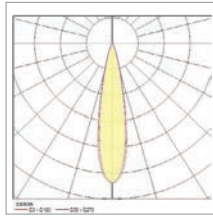

Pixo Zoom Multipower Einstellungen

ON					
1	2	3	4	Io [mA]	[W]
○	○	○	○	300	12W
○	○	●	●	450	18W
○	●	●	○	600	25W

Pixo Zoom Multipower

3CCT-Auswahl

On Board dimming

Pixo Zoom Multipower

Fotometrische Daten

Pixo Zoom On-Board Dim 2700K 17°

Pixo Zoom On-Board Dim 3000K 17°

Pixo Zoom On-Board Dim 4000K 17°

Pixo Zoom On-Board Dim 2700K 17°

Pixo Zoom On-Board Dim 3000K 17°

Pixo Zoom On-Board Dim 4000K 17°

Pixo Zoom On-Board Dim 2700K 60°

Pixo Zoom On-Board Dim 3000K 60°