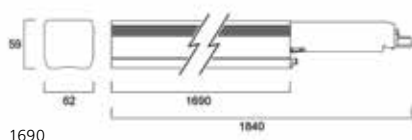

0042524

Afmetingen (mm)

1690

3380

Eindvoeding

Centrale voeding

SYLVANIA

CE UK
CA