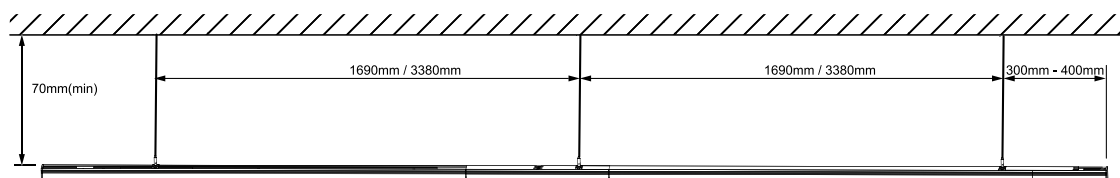

Accessoires

Artikelcode	Omschrijving	Gebruik	Material
0042519	Isoline 1690mm Lege unit 8-aderig	Een volledige eenheid, niet aangesloten	Aluminium
0042532	Isoline 1690mm Lege unit 5-aderig	Een volledige eenheid, niet aangesloten	Aluminium
0042546	Isoline 3380mm Lege unit 5-aderig	Een volledige eenheid, niet aangesloten	Aluminium
0042547	Isoline ACC Voeding PIR	Voeding met PIR voor lichtcontrole	Aluminium
0042548	Isoline ACC Centrale voeding 5-/8-aderig	Centrale voeding voor extra units	Aluminium
0042549	Isoline ACC Voeding 5-/8-aderig	Voeding voor het lichtlijnsysteem	Aluminium
0042550	Isoline ACC Pendelkit 3m Standaard*	Roestvrij staal pendelkit met plafondmontage-bus	Roestvrij staal
0042551	Isoline ACC Pendelkit 3m varkensstaart haak*	Roestvrij staal pendelkit met varkensstaart haak	Roestvrij staal
0042552	Isoline ACC Pendelkit 3m Kabel*	Roestvrij staal pendelkit	Roestvrij staal
0042553	Isoline 1690mm ACC Afdekking	Afdekking	PMMA

*Voorzie één bevestiging per unit (module 1690/3380mm en voeding) om te pendelen

Extra productafbeeldingen

Pendelschema