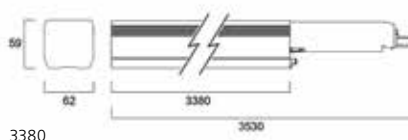

Isoline Aansluitsysteem

Pendelschema

Fotometrische gegevens

0042525

0042526

0042521

0042522

0042523

0042524

Afmetingen (mm)

1690

3380

Eindvoeding

Centrale voeding

SYLVANIA

CE UK
CA