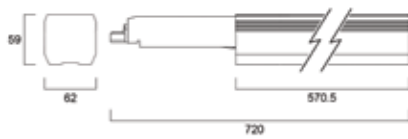

0042524

Afmetingen (mm)

1690

3380

Eindvoeding

Centrale voeding

SYLVANIA

CE UK
CA