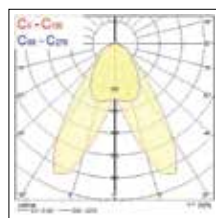

Fotometrische gegevens

0042525