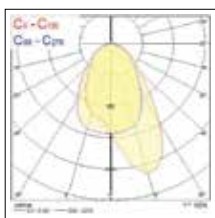

Accessoires

Artikelcode	Omschrijving	Gebruik	Material
0042519	Isoline 1690mm Lege unit 8-aderig	Een volledige eenheid, niet aangesloten	Aluminium
0042532	Isoline 1690mm Lege unit 5-aderig	Een volledige eenheid, niet aangesloten	Aluminium
0042546	Isoline 3380mm Lege unit 5-aderig	Een volledige eenheid, niet aangesloten	Aluminium
0042547	Isoline ACC Voeding PIR	Voeding met PIR voor lichtcontrole	Aluminium
0042548	Isoline ACC Centrale voeding 5-/8-aderig	Centrale voeding voor extra units	Aluminium
0042549	Isoline ACC Voeding 5-/8-aderig	Voeding voor het lichtlijnsysteem	Aluminium
0042550	Isoline ACC Pendelkit 3m Standaard*	Roestvrij staal pendelkit met plafondmontage-bus	Roestvrij staal
0042551	Isoline ACC Pendelkit 3m varkensstaart haak*	Roestvrij staal pendelkit met varkensstaart haak	Roestvrij staal
0042552	Isoline ACC Pendelkit 3m Kabel*	Roestvrij staal pendelkit	Roestvrij staal
0042553	Isoline 1690mm ACC Afdekking	Afdekking	PMMA

*Voorzie één bevestiging per unit (module 1690/3380mm en voeding) om te pendelen

Extra productafbeeldingen

Pendelschema

Fotometrische gegevens

0042526

Afmetingen (mm)