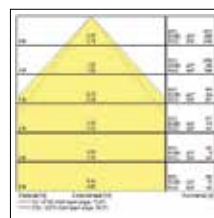

0042524

Afmetingen (mm)

1690

3380

Eindvoeding

Centrale voeding

SYLVANIA

CE UK
CA