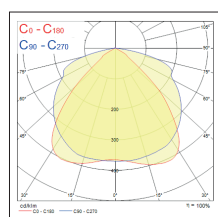

## Fotometrische gegevens

50W 30

70W 90