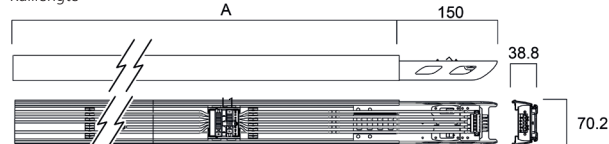

## Afmetingen (mm)

Armatuur

Versie	1.5m	3m
A	1508	3008

Raillengte

Versie	1.5m	3m
A	1500	3000