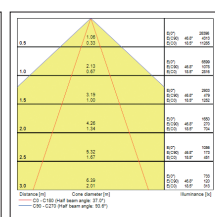

## Fotometrische gegevens

50W 30

70W 90