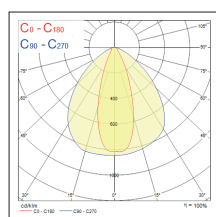

## Fotometrische gegevens

50W 30

70W 90