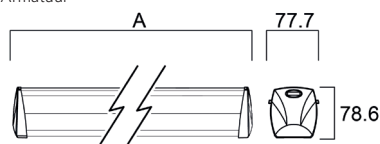

Afmetingen (mm)

Armatuur

Versie	1.5m	3m
A	1508	3008