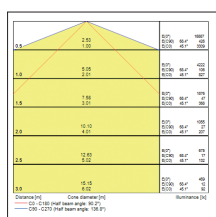

## Fotometrische gegevens

50W 30

70W 90