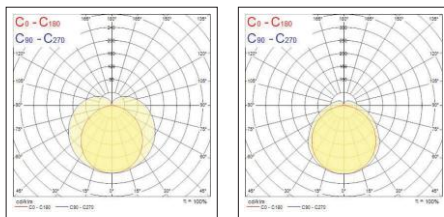

Merkmale

- Vielseitige, wasserdichte Slimline-LED-Lichtleiste
- Hohe Lichtausbeute bis 144 lm/W
- Beeindruckende Leistung bis zu 6000 lm (Lichtleistung der Leuchte in Doppelausführung 1500 mm 4000 K)
- Batten LED 1200 mm ersetzt 1 x 36W-LFLoder 2 x 36W-LFL
- Batten LED 1500 mm ersetzt 1 x 58W-LFLoder 2 x 58W-LFL
- Erhältlich in Neutralweiß (4000 K) und Warmweiß (3000 K)*
- MacAdam-Ellipse: 5
- Lumen gleichbleibend: 30.000 Stunden (L80 B50)
- Blaulichtgefährdung: RG0
- Betriebstemperaturbereich: -10 °C bis +40 °C
- Material: Milchig-weißes Polycarbonatgehäuse mit Endkappen in RAL 9003
- Verbindungsfähig (Durchverdrahtung)

Produktinformationen

Code	Beschreibung	Gesamtleistungsaufnahme (W)	Lumen der Leuchte (lm)	Lichtausbeute (lm/W)	CRI	Farbtemperatur (K)	Abstrahlwinkel (°)	Dimmbar	Durchschnittliche Lebensdauer (Std.)
START eco Batten IP65									
0045748	START eco Batten 1200 IP65 2600 lm 840	18	2600	144	80	4000	120	Nein	30.000
0045750	START eco Batten 1200 IP65 5200 lm 840	36	5200	144	80	4000	120	Nein	30.000
0045752	START eco Batten 1500 IP65 3300 lm 840	23	3300	143	80	4000	120	Nein	30.000
0045754	START eco Batten 1500 IP65 6000 lm 840	42	6000	143	80	4000	120	Nein	30.000

* 3000 K auf Anfrage erhältlich

Fotometrische Daten

Einzel IP65 1200 4000 K   Doppelt IP65 1200 4000 K