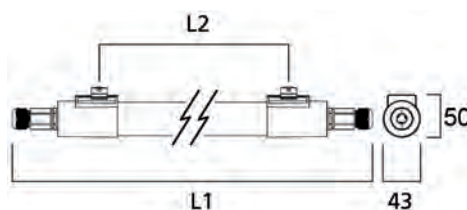

La réglette START eco Batten IP65 est disponible en deux longueurs : 1200 ou

1500 mm. Son boîtier robuste (IP65 et IK08) et son design unique vous permettent de facilement les interconnecter avec ses raccords étanches IP65. En outre, ses clips de fixation en acier inoxydable simplifient grandement la pose.

## Caractéristiques

- Réglette à LED ultramince étanche et polyvalente
- Haute efficacité lumineuse jusque 144 lm/W
- Des performances exceptionnelles : jusqu'à 6000 lm (flux lumineux du luminaire pour la version Twin 1500mm 4000K)
- La version 1200 mm remplace les modèles LFL 1x36W ou LFL 2x36 W
- La version 1500 mm remplace les modèles LFL 1x58W ou LFL 2x58W
- Disponible en blanc neutre (4000K)
- SDCM : 5
- Risque photobiologique : RG0
- Température de fonctionnement : -10 à 40 °C
- Matériaux de fabrication : corps en polycarbonate avec embouts blancs RAL 9003
- Possibilité de mise en ligne (par câblage)
- Durée de vie (L70) : 50.000h
- Garantie 3 ans

## Images supplémentaires

## Dimensions (mm)

Simple	L1 (mm)	L2 (mm)
0045748	1280	1080
0045752	1570	1370

Double	L1 (mm)	L2 (mm)
0045750	1260	1065
0045754	1560	1365

Simple

Double