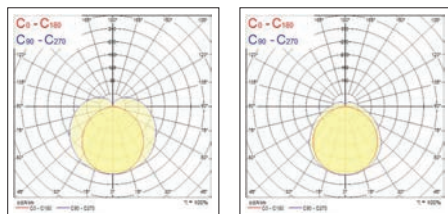

Kenmerken

- Slank waterdicht led armatuur
- Hoog rendement tot 144 lm/W
- Indrukwekkende prestaties, tot 6000lm
- Batten LED 1200mm vervangt 1x36W of 2x36W fluo
- Batten LED 1500mm vervangt 1x58W of 2x58W fluo
- Beschikbaar in neutraal wit (4000K) en warmwit (3000K)*
- MacAdam Ellipse: 5
- Levensduur 30.000 uur (L80 B50)
- Fotobiologische risicogroep: RG0
- Omgevingstemperatuur: -10°C tot +40°C
- Melkwhite polycarbonaat behuizing met RAL 9003 eindkappen
- Koppelbaar (doorvoerbedrading)

Productinformatie

Artikelcode	Omschrijving	Totaal vermogen (W)	Lichtstroom armatuur (lm)	Armatuur rendement (lm/W)	CRI	Kleurtemperatuur (K)	Lichtbundel (°)	Dimbaar	Levensduur (uur)
START eco Batten IP65									
0045748	START eco Batten 1200 IP65 2600lm 840	18	2600	144	80	4000	120	Nee	30.000
0045750	START eco Batten 1200 IP65 5200lm 840	36	5200	144	80	4000	120	Nee	30.000
0045752	START eco Batten 1500 IP65 3300lm 840	23	3300	143	80	4000	120	Nee	30.000
0045754	START eco Batten 1500 IP65 6000lm 840	42	6000	143	80	4000	120	Nee	30.000

* 3000K beschikbaar op aanvraag

Artikelcode	Omschrijving
Accessoires	
0045755	START eco Batten IP65 plafondclips 2 stuks

Fotometrische gegevens

Single IP65 1200 4000K   Twin IP65 1200 4000K