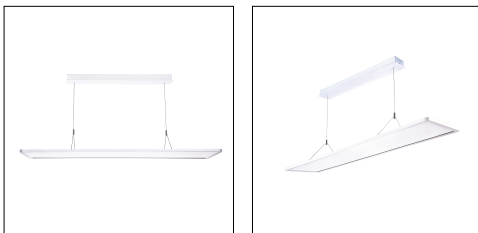

La famille Areum comporte des versions sur pied, murales ou suspendues.

La distribution lumineuse directe / indirecte apporte un éclairage homogène et un faible niveau d'éblouissement, ce qui contribue de manière significative au confort visuel des espaces équipés.

Tous les modèles sont disponibles en finition blanche (RAL 9016).

Areum Suspendu

Caractéristiques

Suspension au design fin et discret avec distribution directe / indirecte de la lumière. Solution élégante pour les applications de bureau, salles de réunion, etc.

- Profilé aluminium très faible épaisseur (17mm) avec bords incurvés
- Dimensions : 1200 x 300 mm
- Boîtier de câblage avec driver monté en surface au plafond, pour un accès aisé
- Câbles de suspension intégrant l'alimentation afin de simplifier la pose et conserver l'esthétique
- Flux lumineux 5150lm, ajustable par DIP switch au niveau du driver
- Distribution lumineuse Directe / Indirecte 70% / 30%
- Diffuseur microprismatique offrant un faible éblouissement (UGR \leq 19)
- Consistance des couleurs SDCM \leq 3
- Efficacité 129lm/W
- Disponible en versions non-dimmable ou DALI
- Indice de résistance aux chocs IK03
- Indice de protection IP20
- Classe I (EN 61140)
- Corps aluminium avec finition blanche (RAL9016)
- Durée de vie 57 000 heures (L80B10)
- Garantie 5 ans

Photos produits

Dimensions

Données photométriques

Areum Mural

Caractéristiques

Applique murale élégante avec distribution lumineuse directe / indirecte. Idéal pour l'éclairage des couloirs ou pour un éclairage d'appoint dans les bureaux et salles de réunion.