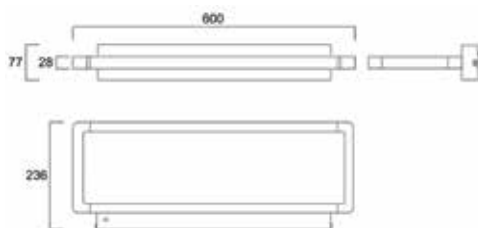

Dimensions