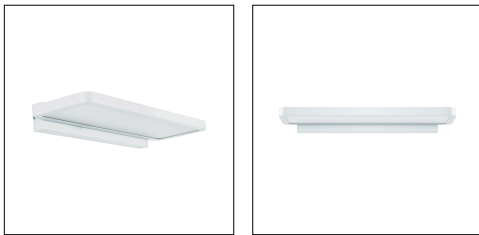

Areum Mural

Caractéristiques

Applique murale élégante avec distribution lumineuse directe / indirecte. Idéal pour l'éclairage des couloirs ou pour un éclairage d'appoint dans les bureaux et salles de réunion.

- Profilé aluminium faible épaisseur (28mm) avec bords incurvés
- Dimensions : 600 x 200mm
- Boîtier de câblage avec driver monté en surface au mur, pour un accès aisé
- Flux lumineux 5850lm, ajustable par DIP switch au niveau du driver
- Distribution lumineuse Directe / Indirecte 40 / 60%
- Diffuseur microprismatique offrant un faible éblouissement (UGR ≤ 16)
- Consistance des couleurs SDCM ≤3
- Efficacité 130lm/W
- Disponible en versions non dimmable ou DALI
- Indice de résistance aux chocs IK03
- Indice de protection IP20
- Classe I (EN 61140)
- Corps aluminium avec finition blanche (RAL9016)
- Durée de vie 100 000 heures (L80B10)
- Garantie 5 ans

Informations produits

Code	Désignation	Gestion	Finition	Flux lumineux (lm)	Puissance (W)	Efficacité (lm/W)	Temp. de Couleur (K)	Distribution D / I (%)	Durée de vie (h)	IP	IK	UGR
Areum mural												
0042982	AREUM Mural D/I 600 840 Blanc	-	Blanc	5,850	45	130	4,000	40/60	100,000	IP20	IK03	<16
0042983	AREUM Mural D/I 600 840 DALI Blanc	DALI	Blanc	5,850	45	130	4,000	40/60	100,000	IP20	IK03	<16

Photos produits