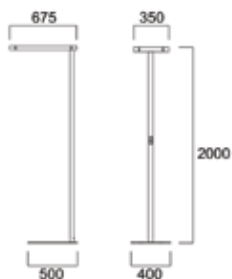

Dimensions