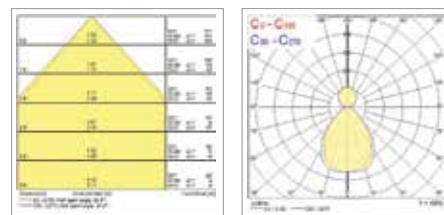

Données photométriques