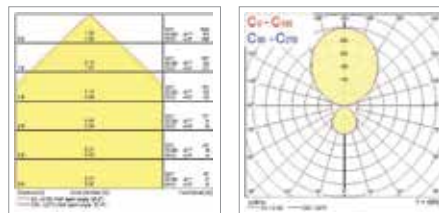

Données photométriques