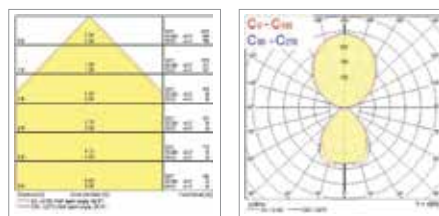

Données photométriques