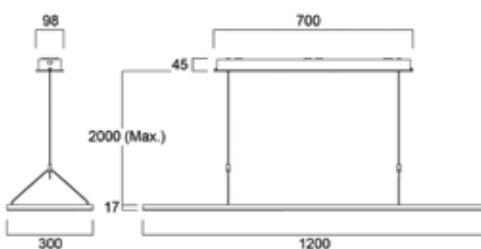

Dimensions