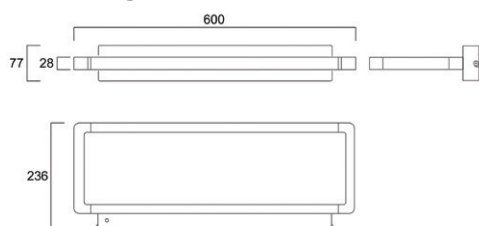

- Aluminium profiel met 28 mm hoogte en afgeronde hoeken
- Afmeting behuizing 600x200mm
- Metalen externe driverbox kan op wandoppervlak worden gemonteerd voor eenvoudig onderhoud en installatie
- Lichtstroom tot 5.850lm. Het licht niveau kan handmatig worden aangepast via dipswitch op de driver
- 40/60% D/I lichtverdelingsverhouding
- Ideaal voor kantoorruimtes (UGR  $\leq$  16) en omgevingen met computerschermen conform EN 12464-1
- LED kleurconsistentie (initiële MacAdam) tussen armaturen  $\leq$ 3 SDCM
- Tot 130lm/W efficiëntie bij CRI 80 4000K
- Niet-dimbaar, DALI, Sylsmart Standalone versies
- IP20/IK03
- Levensduur 100.000 uur L80B10
- Elektrische veiligheidsklasse I (EN 61140)
- Hoogwaardige aluminium behuizing mat wit (RAL9016) of aluminiumwit (RAL9006)
- MPO diffuser voor direct licht, polycarbonaat diffuser gecombineerd met PCB voor indirect licht
- Optionele noodunit (3 uur) met LiFePO4-technologie

## Afmetingen

- De lampkop is gemaakt van 40 mm hoog aluminium profiel met afgeronde hoeken
- Afmetingen lampkop 675x350mm, 1950mm hoge zuil (totale hoogte 2m)
- Lichtstroom tot 13.700lm, direct en indirect lichtniveau kan afzonderlijk geregeld worden bij de touch-dim versie
- 25/75% D/I lichtverdelingsverhouding
- Ideaal voor kantoorruimtes (UGR  $\leq$  14) en omgevingen met computerschermen conform EN 12464-1
- LED kleurconsistentie (initiële MacAdam) tussen armaturen  $\leq$ 3 SDCM
- Tot 149lm/W efficiëntie @ CRI 80 4000K
- Touch-dim of DALI+PIR sensor bedieningsopties
- IP20/IK02
- Levensduur 55.000 uur L80B10
- Elektrische veiligheidsklasse I (EN 61140)
- Hoogwaardige aluminium behuizing, mat wit (RAL9016) of aluminiumwit (RAL9006)
- MPO diffuser voor direct licht, polycarbonaat diffuser gecombineerd met PCB voor indirect licht
- 2,5m kabel met EU-stekker