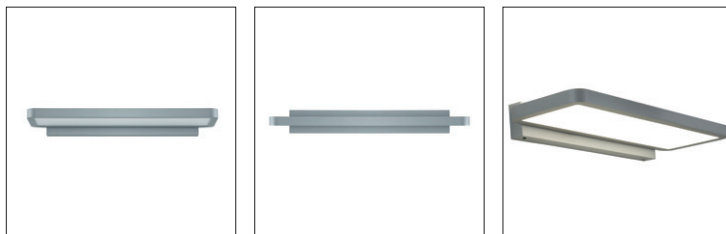

Productinformatie

Code	Omschrijving	Sturing	Afwerking	Lichtstroom (lm)	Vermogen (W)	Rendement (lm/W)	Kleurtemperatuur (K)	D/I verdeling (%)	Levensduur (u) - L80B10	IP	IK	UGR
Wand												
0042980	AREUM WALL D/I 600 4K ALU	-	Aluminium	5.850	45	130	4.000	40/60	100.000	IP20	IK03	<16
0042984	AREUM WALL D/I 600 4K EM ALU	Nood	Aluminium	5.850	48	122	4.000	40/60	100.000	IP20	IK03	<16
0042981	AREUM WALL D/I 600 4K DALI ALU	DALI	Aluminium	5.850	45	130	4.000	40/60	100.000	IP20	IK03	<16
0042985	AREUM WALL D/I 600 4K DALI EM ALU	DALI + Nood	Aluminium	5.850	48	122	4.000	40/60	100.000	IP20	IK03	<16
0042988	AREUM WALL D/I 600 4K SSC ALU	Sylsmart Standalone	Aluminium	5.850	46	127	4.000	40/60	100.000	IP20	IK03	<16
0042982	AREUM WALL D/I 600 4K WHITE	-	Wit	5.850	45	130	4.000	40/60	100.000	IP20	IK03	<16
0042986	AREUM WALL D/I 600 4K EM WHITE	Nood	Wit	5.850	48	122	4.000	40/60	100.000	IP20	IK03	<16
0042983	AREUM WALL D/I 600 4K DALI WHITE	DALI	Wit	5.850	45	130	4.000	40/60	100.000	IP20	IK03	<16
0042987	AREUM WALL D/I 600 4K DALI EM WHITE	DALI + Nood	Wit	5.850	48	122	4.000	40/60	100.000	IP20	IK03	<16
0042989	AREUM WALL D/I 600 4K SSC WHITE	Sylsmart Standalone	Wit	5.850	46	127	4.000	40/60	100.000	IP20	IK03	<16

Extra productafbeeldingen