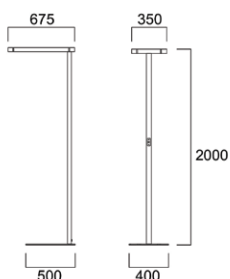

Afmetingen

Areum Floor