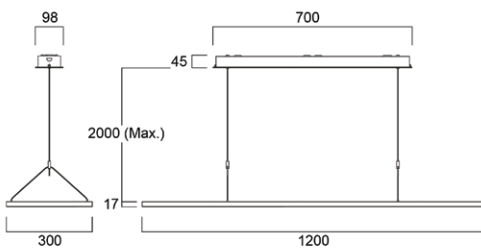

Afmetingen

Areum Pendel 1200