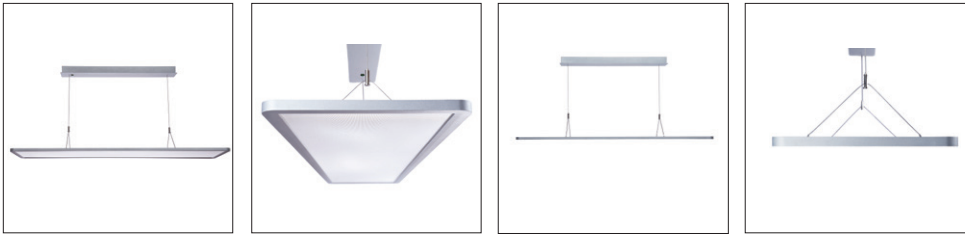

Areum Pendel

Extra productafbeeldingen