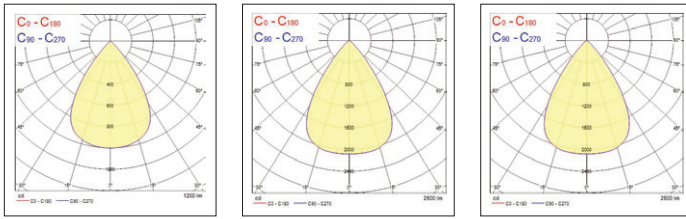

0030505

0030511

Fotometrische gegevens

0030501