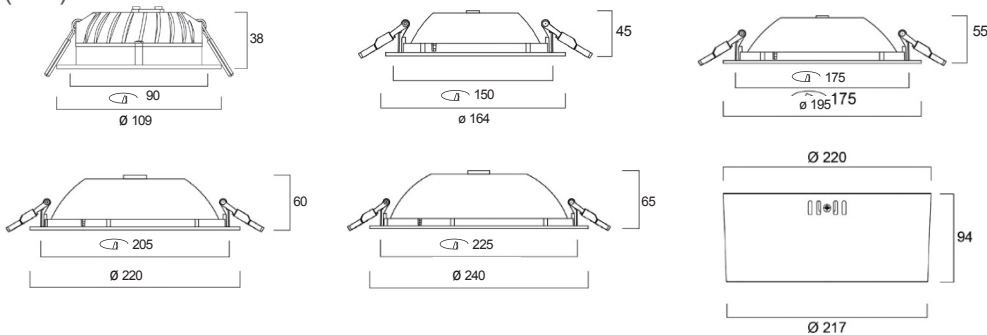

**Photometrische Daten**

START Downlight 90  
IP54 830 lm 830 DIM

START Downlight 150  
IP54 1200 lm 830

START Downlight 175  
IP54 1550 lm 830

START Downlight 205  
IP54 2100 lm 830

START Downlight 225  
IP54 2350 lm 830

**Abmessungen (mm)**

**Weitere Bilder**

START Downlight 90 IP54 DIM Front

START Downlight IP54 Front- und Seitenansicht

START Downlight IP54 Front

START Downlight IP54

START Downlight 220 Oberfläche

Verstärkungsplatte