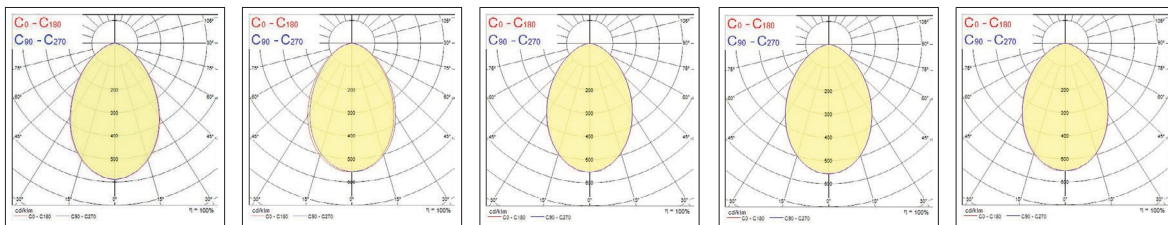

Zubehör

Art. nr.	Artikelbeschreibung
9146602	LSF EM PACK MT 6-54V LIFEPO4 3H3W RC
9146603	LSF EM PACK DAST 6-54V LIFEPO4 3H3W RC
0030490	Sicherheitskabel 1,5 m (3 Stück)
0038000	Verstärkungsplatte 100
0038001	Verstärkungsplatte 150
0038002	Verstärkungsplatte 175
0038003	Verstärkungsplatte 205
0038004	Verstärkungsplatte 225

Art. Nr.	Artikelbeschreibung
0030460	Adapting RAL9010 90/120/145
0030461	Adapting RAL9010 150/175/200
0030462	Adapting RAL9010 175/225/250
0030463	Anpassungsring RAL9010 205/225/250
0030464	Anpassungsring RAL9010 225/255-270/280

Photometrische Daten

START Downlight 90
IP54 830 lm 830 DIM

START Downlight 150
IP54 1200 lm 830

START Downlight 175
IP54 1550 lm 830

START Downlight 205
IP54 2100 lm 830

START Downlight 225
IP54 2350 lm 830