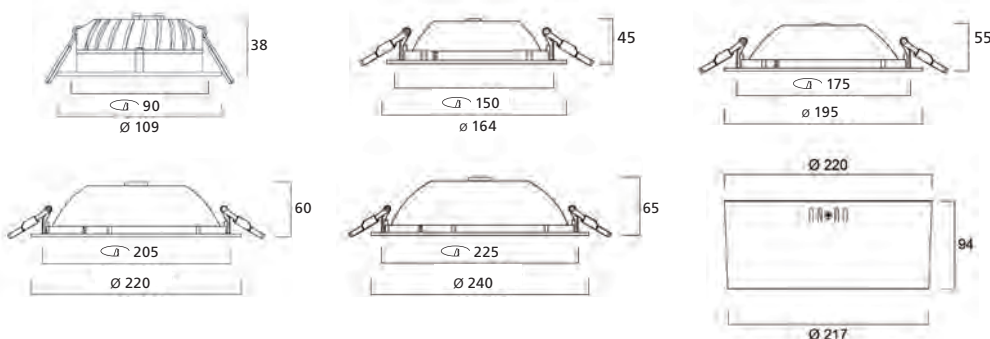

Données Photométriques

START Downlight 90
IP54 830lm 830 DIM

START Downlight 150
IP54 1200lm 830

START Downlight 175
IP54 1550lm 830

START Downlight 205
IP54 2100lm 830

START Downlight 225
IP54 2350lm 830

Dimensions (mm)