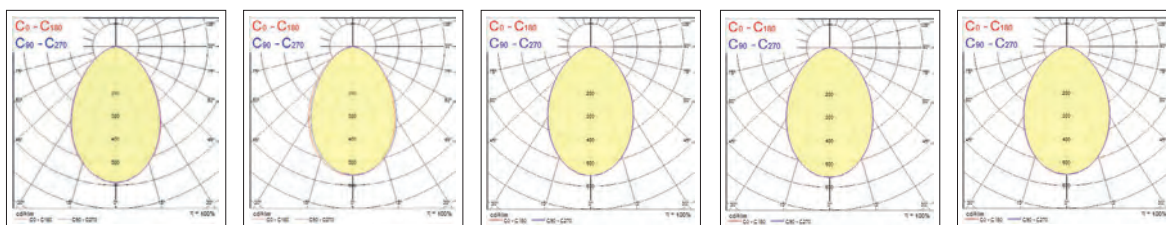

Accessoires

Code	Description
0030490	Câble de Sécurité 1,5m (x3)
0038001	Plaque de renfort pour downlight Ø150mm
0038002	Plaque de renfort pour downlight Ø175mm
0038003	Plaque de renfort pour downlight Ø205mm
0038004	Plaque de renfort pour downlight Ø225mm

Code	Description
0030461	Collerette d'adaptation blanc Ø175 int150-ext200mm
0030462	Collerette d'adaptation blanc Ø225 int175-ext250mm
0030463	Collerette d'adaptation blanc Ø225 int205-ext250mm
0030464	Collerette d'adaptation blanc Ø255 int225-ext280mm

Données Photométriques

START Downlight 90
IP54 830lm 830 DIM

START Downlight 150
IP54 1200lm 830

START Downlight 175
IP54 1550lm 830

START Downlight 205
IP54 2100lm 830

START Downlight 225
IP54 2350lm 830