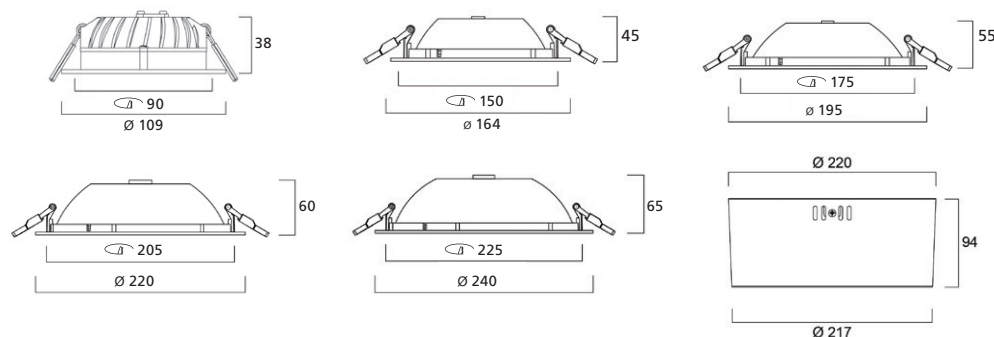

Fotometrische gegevens

START Downlight 90
IP54 830lm 830 DIM

START Downlight 150
IP54 1200lm 830

START Downlight 175
IP54 1550lm 830

START Downlight 205
IP54 2100lm 830

START Downlight 225
IP54 2350lm 830

Afmetingen (mm)