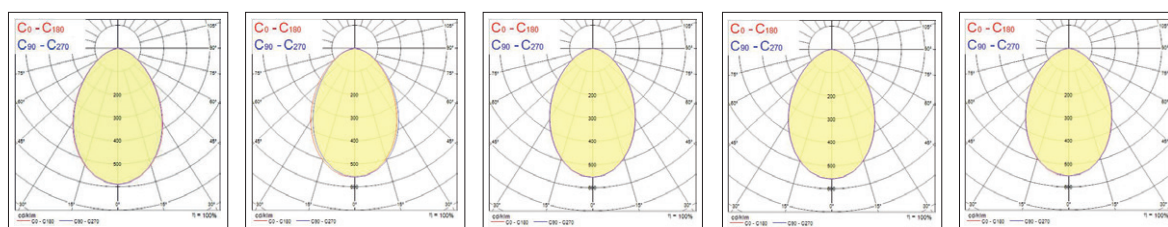

Fotometrische gegevens

START Downlight 90
IP54 830lm 830 DIM

START Downlight 150
IP54 1200lm 830

START Downlight 175
IP54 1550lm 830

START Downlight 205
IP54 2100lm 830

START Downlight 225
IP54 2350lm 830