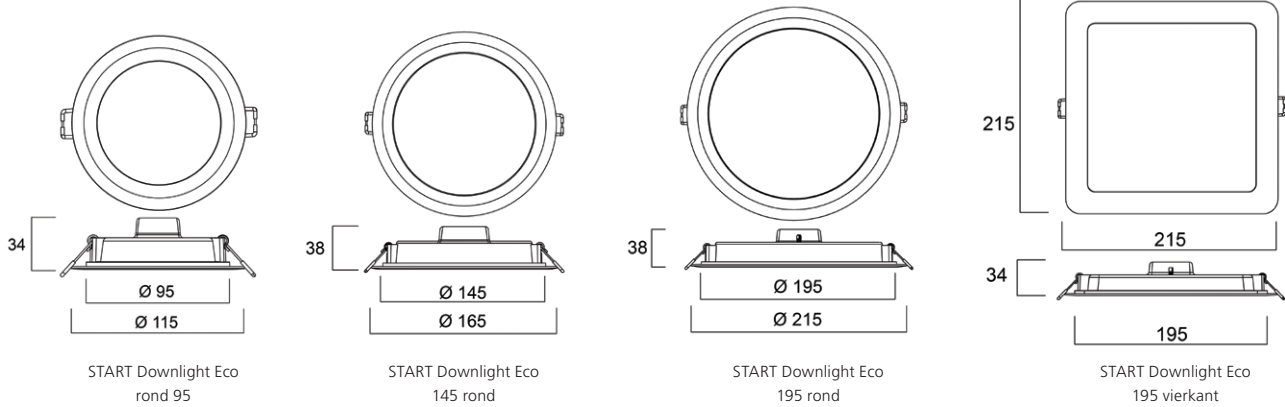

Fotometrische gegevens

START Downlight Eco rond

Start Downlight Eco vierkant

START Downlight Eco

Extra productafbeeldingen

START Downlight Eco inbouw rond

START Downlight Eco inbouw vierkant

START Downlight Eco opbouw rond

START Downlight Eco opbouw vierkant

Afmetingen (mm)

START Downlight Eco inbouw

START Downlight Eco opbouw

SYLVANIA

CE UK
CA

in f  

Hoewel alle inspanningen werden geleverd om de nauwkeurigheid te garanderen bij de samenstelling van de technische details in deze publicatie, zijn specificaties en prestatiegegevens onderhevig aan voortdurende verandering. Actuele informatie moet daarom worden gecontroleerd met Feilo Sylvania International Group Kft.