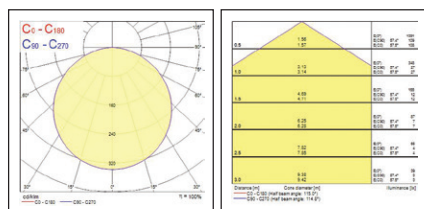

Fotometrische gegevens

START Downlight Eco rond