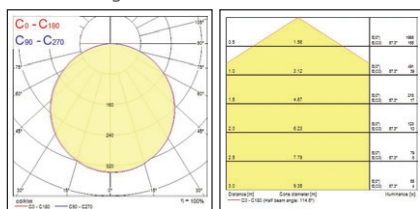

Start Downlight Eco vierkant