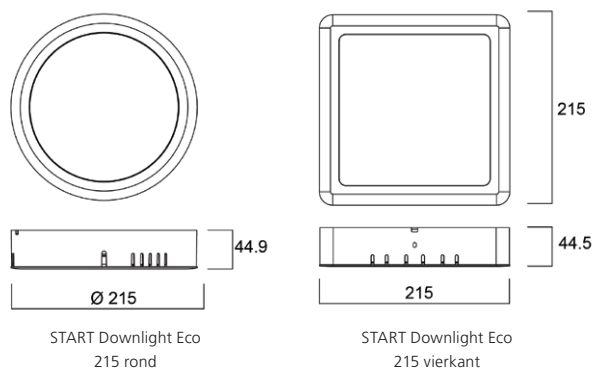

START Downlight Eco inbouw rond

START Downlight Eco inbouw vierkant

Productinformatie

Code	Omschrijving	Afwerking	Vermogen (W)	Lichtstroom (lm)	Rendement (lm/W)	Kleurtemperatuur (K)	CRI	Dimbaar	Sturing
START Eco Downlight - Inbouw									
0053910	START Downlight Eco 95 640lm 830	Wit	8	640	80	3000	80	Nee	Aan/uit
0055185	START Downlight Eco 145 1100lm 830	Wit	12	1100	92	3000	80	Nee	Aan/uit
0055186	START Downlight Eco 195 1600lm 830	Wit	15	1600	107	3000	80	Nee	Aan/uit
0055187	START Downlight Eco 195 2400lm 830	Wit	24	2400	100	3000	80	Nee	Aan/uit
0053914	START Downlight Eco 95 640lm 840	Wit	8	640	80	4000	80	Nee	Aan/uit
0055188	START Downlight Eco 145 1100lm 840	Wit	12	1100	92	4000	80	Nee	Aan/uit
0055189	START Downlight Eco 195 1600lm 840	Wit	15	1600	107	4000	80	Nee	Aan/uit
0055190	START Downlight Eco 195 2400lm 840	Wit	24	2400	100	4000	80	Nee	Aan/uit
0055192	START Downlight Eco 195 Square 1650lm 840	Wit	15	1650	110	4000	80	Nee	Aan/uit
START Eco Downlight - Opbouw									
0055195	START Downlight Eco 215 2400lm 830 Opbouw	Wit	24	2400	100	3000	80	Nee	Aan/uit
0055199	START Downlight Eco 215 Square 1650lm 830 Opbouw	Wit	15	1650	110	3000	80	Nee	Aan/uit
0055198	START Downlight Eco 215 2400lm 840 Opbouw	Wit	24	2400	100	4000	80	Nee	Aan/uit
0055200	START Downlight Eco 215 Square 1650lm 840 Opbouw	Wit	15	1650	110	4000	80	Nee	Aan/uit

START Downlight Eco opbouw vierkant

Afmetingen (mm)

START Downlight Eco inbouw

START Downlight Eco opbouw

SYLVANIA

CE UK
CA

in f  

Hoewel alle inspanningen werden geleverd om de nauwkeurigheid te garanderen bij de samenstelling van de technische details in deze publicatie, zijn specificaties en prestatiegegevens onderhevig aan voortdurende verandering. Actuele informatie moet daarom worden gecontroleerd met Feilo Sylvania International Group Kft.