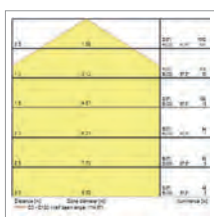

START Downlight 5in1

Caractéristiques

- Gamme de downlights avec 3 choix de température de couleur (3000K, 4000K et 6500K) et 2 méthodes de montage (semi-encastré ou en saillie)
- Dimmable par variateurs à coupure de phase (avant et arrière) sauf pour les versions PIR
- Flux lumineux de 1150lm à 2300lm pour convenir à de multiples applications
- 5 tailles rondes : Ø165mm, Ø217mm, Ø227mm, Ø290mm et Ø300mm
- Diamètres d'encastrement adaptables grâce à des étriers flexibles installés à l'arrière du luminaire (Ø ajustable de 50 mm à 260 mm, selon la référence produit)
- Efficacité jusqu'à 127lm/W (modèle 23W PIR 4000K)
- Version PIR disponible en 2 tailles avec temporisation, niveaux d'intensité et niveau de lumière du jour réglable; flux lumineux de 900-1800lm 1400-2600lm
- Fabrication de haute qualité : PC avec dissipateur thermique en aluminium, diffuseur PC et lunette blanche (RAL 9003)
- Anneaux noirs disponibles en accessoires. Installation par quart de tour
- Repiquage Loop-in Loop-out inclus pour faciliter l'installation
- SDCM : 6
- Groupe photobiologique : 0
- Durée de vie : 55 000h (L70)

Information produits