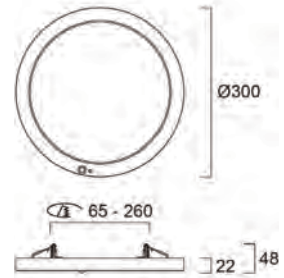

## Caractéristiques

- Gamme de downlights avec 3 choix de température de couleur (3000K, 4000K et 6500K) et 2 méthodes de montage (semi-encastré ou en saillie)
- Dimmable par variateurs à coupure de phase (avant et arrière) sauf pour les versions PIR
- Flux lumineux de 1150lm à 2300lm pour convenir à de multiples applications
- 5 tailles rondes : Ø165mm, Ø217mm, Ø227mm, Ø290mm et Ø300mm
- Diamètres d'encastrement adaptables grâce à des étriers flexibles installés à l'arrière du luminaire (Ø ajustable de 50 mm à 260 mm, selon la référence produit)
- Efficacité jusqu'à 127lm/W (modèle 23W PIR 4000K)
- Version PIR disponible en 2 tailles avec temporisation, niveaux d'intensité et niveau de lumière du jour réglable; flux lumineux de 900-1800lm 1400-2600lm
- Fabrication de haute qualité : PC avec dissipateur thermique en aluminium, diffuseur PC et lunette blanche (RAL 9003)
- Anneaux noirs disponibles en accessoires. Installation par quart de tour
- Repiquage Loop-in Loop-out inclus pour faciliter l'installation
- SDCM : 6
- Groupe photobiologique : 0
- Durée de vie : 55 000h (L70)

## Dimensions (mm)

START Downlight 5in1  
0053071 - Ø165  
encastrement Ø50-125

START Downlight 5in1  
0053072 - Ø217  
encastrement Ø65-185

START Downlight 5in1 PIR  
0053152 - Ø227  
encastrement Ø65-185

START Downlight 5in1  
0053073/0053074 - Ø290  
encastrement Ø65-260

START Downlight 5in1 PIR  
0053133 - Ø300  
encastrement Ø65-260