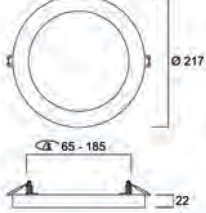

## Visuels

Version standard blanc

Version standard blanc

Version PIR

Version avec anneau noir

Vue de dos, sans clips de montage pour la version en saillie

Avec clips pour un montage semi-encastré

Vue de dos, avec clips pour un montage semi-encastré

## Dimensions (mm)

START Downlight 5in1  
0053071 - Ø165  
encastrement Ø50-125

START Downlight 5in1  
0053072 - Ø217  
encastrement Ø65-185

START Downlight 5in1 PIR  
0053152 - Ø227  
encastrement Ø65-185