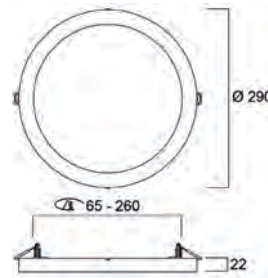

## Caractéristiques

- Gamme de downlights avec 3 choix de température de couleur (3000K, 4000K et 6500K) et 2 méthodes de montage (semi-encastré ou en saillie)
- Dimmable par variateurs à coupure de phase (avant et arrière) sauf pour les versions PIR
- Flux lumineux de 1150lm à 2300lm pour convenir à de multiples applications
- 5 tailles rondes : Ø165mm, Ø217mm, Ø227mm, Ø290mm et Ø300mm
- Diamètres d'encastrement adaptables grâce à des étriers flexibles installés à l'arrière du luminaire (Ø ajustable de 50 mm à 260 mm, selon la référence produit)
- Efficacité jusqu'à 127lm/W (modèle 23W PIR 4000K)
- Version PIR disponible en 2 tailles avec temporisation, niveaux d'intensité et niveau de lumière du jour réglable; flux lumineux de 900-1800lm 1400-2600lm
- Fabrication de haute qualité : PC avec dissipateur thermique en aluminium, diffuseur PC et lunette blanche (RAL 9003)
- Anneaux noirs disponibles en accessoires. Installation par quart de tour
- Repiquage Loop-in Loop-out inclus pour faciliter l'installation
- SDCM : 6
- Groupe photobiologique : 0
- Durée de vie : 55 000h (L70)

## Dimensions (mm)

START Downlight 5in1  
0053071 - Ø165  
encastrement Ø50-125

START Downlight 5in1  
0053072 - Ø217  
encastrement Ø65-185

START Downlight 5in1 PIR  
0053152 - Ø227  
encastrement Ø65-185

START Downlight 5in1  
0053073/0053074 - Ø290  
encastrement Ø65-260

START Downlight 5in1 PIR  
0053133 - Ø300  
encastrement Ø65-260