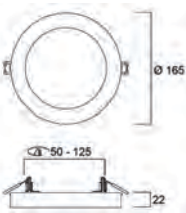

## Visuels

Version standard blanc

Version standard blanc

Version PIR

Version avec anneau noir

Vue de dos, sans clips de montage pour la version en saillie

Avec clips pour un montage semi-encastré

Vue de dos, avec clips pour un montage semi-encastré

## Dimensions (mm)

START Downlight 5in1  
0053071 - Ø165  
encastrement Ø50-125

START Downlight 5in1  
0053072 - Ø217  
encastrement Ø65-185

START Downlight 5in1 PIR  
0053152 - Ø227  
encastrement Ø65-185