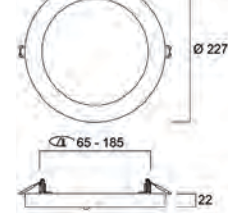

## Visuels

Version standard blanc

Version standard blanc

Version PIR

Version avec anneau noir

Vue de dos, sans clips de montage pour la version en saillie

Avec clips pour un montage semi-encastré

Vue de dos, avec clips pour un montage semi-encastré

Avec clips pour un montage semi-encastré

## Dimensions (mm)

START Downlight 5in1  
0053071 - Ø165  
encastrement Ø50-125

START Downlight 5in1  
0053072 - Ø217  
encastrement Ø65-185

START Downlight 5in1 PIR  
0053152 - Ø227  
encastrement Ø65-185

START Downlight 5in1  
0053073/0053074 - Ø290  
encastrement Ø65-260

START Downlight 5in1 PIR  
0053133 - Ø300  
encastrement Ø65-260