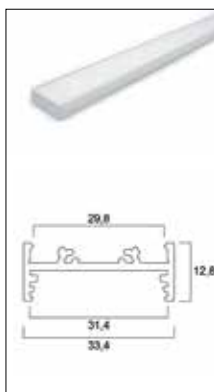

## Sets

**0021570 Inbouwprofiel  
20 2m SET**

**0021596 Halfdiep profiel  
Opbouw 16 2m SET**

**0021568 Halfdiep profiel  
Opbouw 20 2m SET**

**0021571 Diep/breed  
profiel Opbouw 30 2m  
SET**

**0021572 Laag/breed  
profiel Opbouw 30 2m  
SET**

**0021594 Laag/smal  
profiel Opbouw 14 2m  
SET**

**0021595 Hoekprofiel  
Opbouw surface 14  
2m SET**

**0021569 Randloos  
inbouwprofiel 20 2m SET**

**0021573 Profiel H 30  
2m SET**