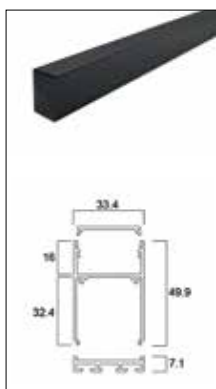

## Sets

**0021582 Inbouwprofiel**  
20 2m SET BB

**0021591 Halfdiep profiel**  
Opbouw 16 SET BB

**0021581 Halfdiep profiel**  
Opbouw 20 2m SET BB

**0021584 Diep/breed profiel**  
Opbouw 30 2m SET BB

**0021585 Laag/breed profiel**  
Opbouw 30 2m SET BB

**0021590 Laag/smal profiel**  
Opbouw 14 2m SET BB

**0021583 Hoekprofiel**  
Opbouw 14 2m SET BB

**0021586 Profiel H 30 2m**  
SET BB