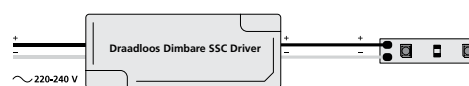

Drivers			SylSmart Driver								1-10V			
			9014913 CV DRIVER SSC 35W 24V		9014914 CV DRIVER SSC 60W 24V		9014915 CV DRIVER SSC 100W 24V		9014916 CV DRIVER SSC 150W 24V		3036237 LUMIDRIVER CV 24VDC 120W 1-10V IP20			
Omschrijving	Max Wattage van 5m START Flex	Max Wattage per 1m START Flex												
			meter Start Flex te gebruiken met de driver											
			min	max	min	max	min	max	min	max	min	max		
START Flex IP20 / IP65	24	4.8	0.7	6.6	1.3	11.3	2.1	18.8	3.1	28.1	7.5	22.5		
START Flex IP20 HO / IP65 HO	82.5	16.5	0.2	1.9	0.4	3.3	0.6	5.5	0.9	8.2	2.2	6.5		
Flex Pro Medium Output	48	9.6	0.4	3.2	0.6	5.6	1.1	9.4	1.6	14.0	3.7	11.3		
Flex Pro High Output	72	14.4	0.3	2.2	0.4	3.7	0.7	6.3	1.1	9.4	2.5	7.5		
START eco Flex RGB	60	12	NA	NA	NA	NA	NA	NA	NA	NA	3.0	9.0		
START eco Flex RGB+W	72	14.4	NA	NA	NA	NA	NA	NA	NA	NA	2.5	7.5		
START eco Flex IP67	47.5	9.5	0.4	3.3	0.6	5.7	1.1	9.5	1.6	14.2	3.8	11.4		

Houd er rekening mee dat 30% minimale belasting vereist voor een standaard driver en 10% voor dimbare drivers en voor maximale 10% veiligheid is inbegrepen.

Opmerking: bij een lengte langer dan 5m, kan de helderheid van de ledstrips gradueel afnemen

Aansluitschema's - voorbeelden