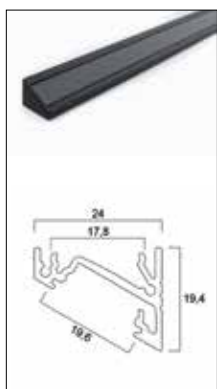

## Sets

**0021582 Inbouwprofiel**  
20 2m SET BB

**0021591 Halfdiep profiel**  
Opbouw 16 SET BB

**0021581 Halfdiep profiel**  
Opbouw 20 2m SET BB

**0021584 Diep/breed profiel**  
Opbouw 30 2m SET BB

**0021585 Laag/breed profiel**  
Opbouw 30 2m SET BB

**0021590 Laag/smal profiel**  
Opbouw 14 2m SET BB

**0021583 Hoekprofiel**  
Opbouw 14 2m SET BB

**0021586 Profiel H 30 2m**  
SET BB