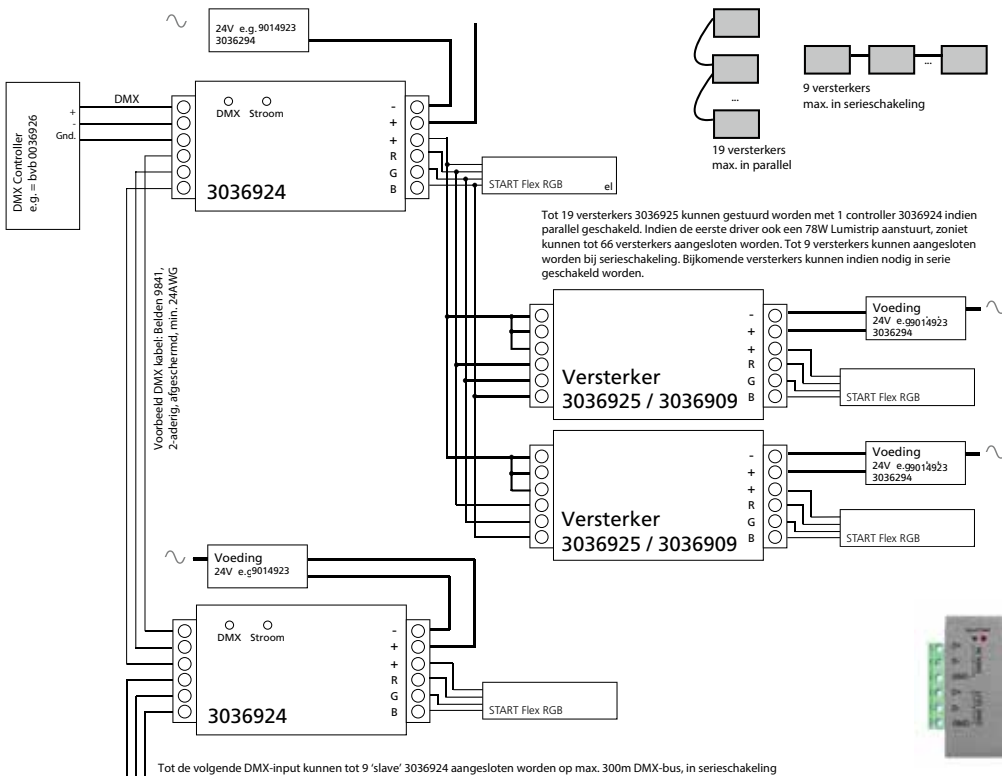

## Sets

**0021575 Inbouwprofiel**  
20 2m SET BW

**0021589 Halfdiep profiel**  
Opbouw 16 SET BW

**0021574 Halfdiep profiel**  
Opbouw 20 2m SET BW

**0021578 Diep/breed profiel**  
Opbouw 30 2m SET BW

**0021579 Laag/breed profiel**  
Opbouw 30 2m SET BW

**0021588 Laag/smal profiel**  
Opbouw 14 2m SET BW

**0021576 Hoekprofiel**  
Opbouw 14 2m SET BW

**0021580 Profiel H 30 2m**  
SET BW

# START Flex RGB Controllers

Artikelcode	Omschrijving
3036908	RGB-regelaar incl. afstandsbediening
3036909	RGB Versterker 30 Amp
3036925	RGB Versterker 10 Amp

Artikelcode	Omschrijving
3036924	RGB-Controller met DMX-Input
0036926	DMX Controller Wandmontage. LCD
0036927	Front wandmontage DMX controller geb.staal
0036928	Front wandmontage DMX controller wit