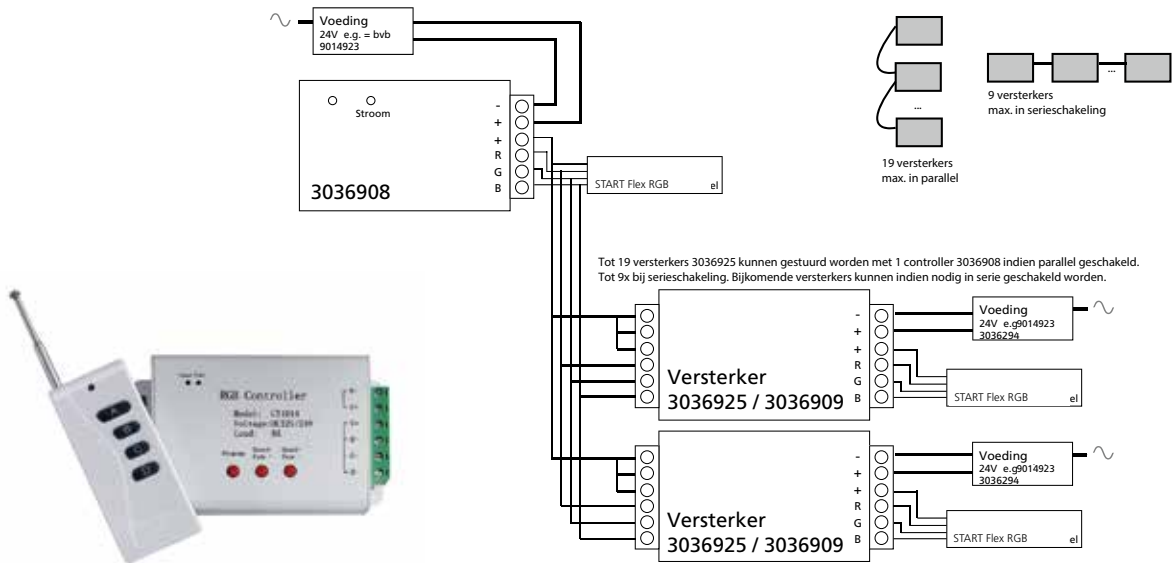

**0021588 Laag/smal profiel**  
Opbouw 14 2m SET BW

**0021576 Hoekprofiel**  
Opbouw 14 2m SET BW

**0021580 Profiel H 30 2m**  
SET BW

# START Flex RGB Controllers

Artikelcode	Omschrijving
3036908	RGB-regelaar incl. afstandsbediening
3036909	RGB Versterker 30 Amp
3036925	RGB Versterker 10 Amp

Artikelcode	Omschrijving
3036924	RGB-Controller met DMX-Input
0036926	DMX Controller Wandmontage. LCD
0036927	Front wandmontage DMX controller geb.staal
0036928	Front wandmontage DMX controller wit