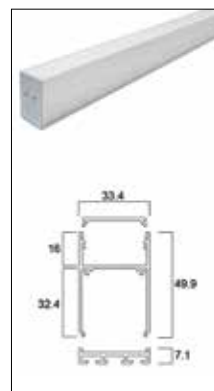

## Sets

**0021570 Inbouwprofiel  
20 2m SET**

**0021596 Halfdiep profiel  
Opbouw 16 2m SET**

**0021568 Halfdiep profiel  
Opbouw 20 2m SET**

**0021571 Diep/breed  
profiel Opbouw 30 2m  
SET**

**0021572 Laag/breed  
profiel Opbouw 30 2m  
SET**

**0021594 Laag/smal  
profiel Opbouw 14 2m  
SET**

**0021595 Hoekprofiel  
Opbouw surface 14  
2m SET**

**0021569 Randloos  
inbouwprofiel 20 2m SET**

**0021573 Profiel H 30  
2m SET**