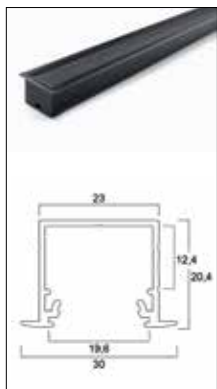

Sets

0021582 Inbouwprofiel
20 2m SET BB