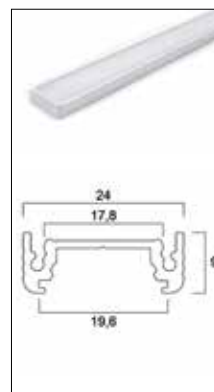

## Sets

**0021570 Inbouwprofiel  
20 2m SET**

**0021596 Halfdiep profiel  
Opbouw 16 2m SET**

**0021568 Halfdiep profiel  
Opbouw 20 2m SET**

**0021571 Diep/breed  
profiel Opbouw 30 2m  
SET**

**0021572 Laag/breed  
profiel Opbouw 30 2m  
SET**

**0021594 Laag/smal  
profiel Opbouw 14 2m  
SET**

**0021595 Hoekprofiel  
Opbouw surface 14  
2m SET**

**0021569 Randloos  
inbouwprofiel 20 2m SET**

**0021573 Profiel H 30  
2m SET**