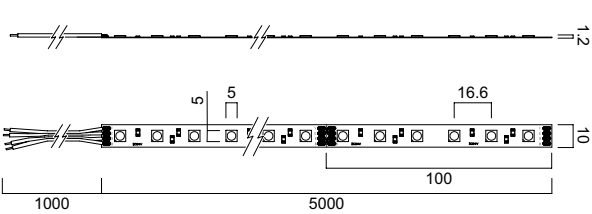

START Flex & START eco Flex Indoor

Afmetingen (mm)

RGB IP20