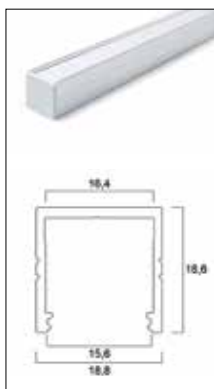

**0021570 Inbouwprofiel
20 2m SET**

**0021596 Halfdiep profiel
Opbouw 16 2m SET**