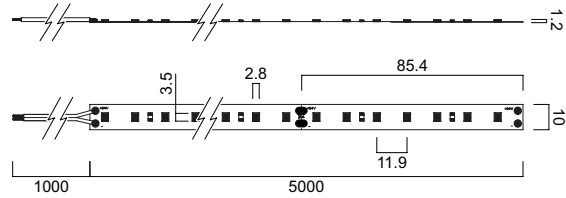

START Flex HO (0068114, 0068115)