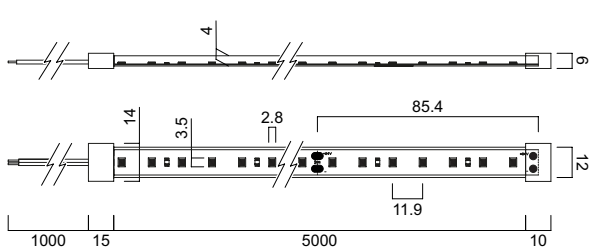

## Afmetingen (mm)

START Flex IP20 (0068100, 0068101)

START Flex HO (0068114, 0068115)

START Flex IP65 (0068127, 0068128)

START Flex IP65 HO (0068118, 0068119)

START eco Flex RGBW IP20 (0068122)

RGBW IP67 (0068124)