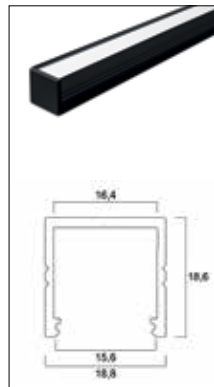

0021575 Inbouwprofiel
20 2m SET BW

0021589 Halfdiep profiel
Opbouw 16 SET BW