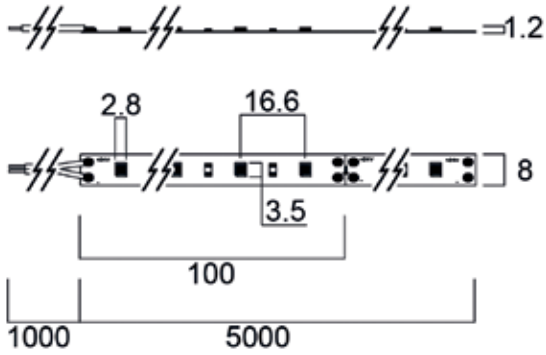

Flex Pro

Afmetingen (mm)

Flex Pro (0068167, 0068168, 0068169)