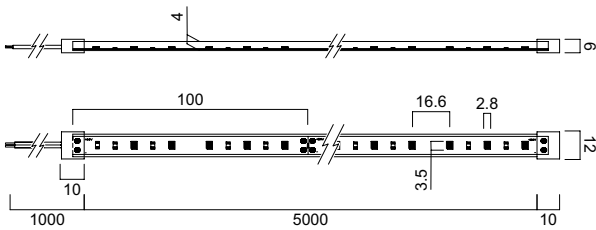

## Afmetingen (mm)

START Flex IP20 (0068100, 0068101)

START Flex HO (0068114, 0068115)

START Flex IP65 (0068127, 0068128)

START Flex IP65 HO (0068118, 0068119)

START eco Flex RGBW IP20 (0068122)

RGBW IP67 (0068124)