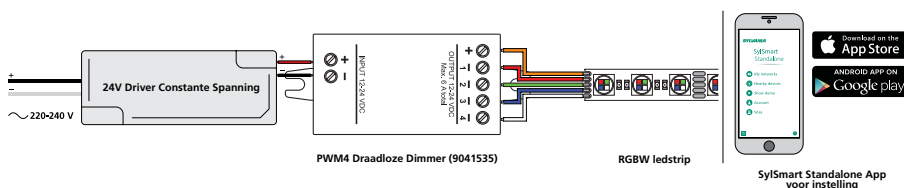

Drivers			SylSmart Driver								1-10V			
			9014913 CV DRIVER SSC 35W 24V		9014914 CV DRIVER SSC 60W 24V		9014915 CV DRIVER SSC 100W 24V		9014916 CV DRIVER SSC 150W 24V		3036237 LUMIDRIVER CV 24VDC 120W 1-10V IP20			
Omschrijving	Max Wattage van 5m START Flex	Max Wattage per 1m START Flex												
			meter Start Flex te gebruiken met de driver											
			min	max	min	max	min	max	min	max	min	max		
START Flex IP20 / IP65	24	4.8	0.7	6.6	1.3	11.3	2.1	18.8	3.1	28.1	7.5	22.5		
START Flex IP20 HO / IP65 HO	82.5	16.5	0.2	1.9	0.4	3.3	0.6	5.5	0.9	8.2	2.2	6.5		
Flex Pro Medium Output	48	9.6	0.4	3.2	0.6	5.6	1.1	9.4	1.6	14.0	3.7	11.3		
Flex Pro High Output	72	14.4	0.3	2.2	0.4	3.7	0.7	6.3	1.1	9.4	2.5	7.5		
START eco Flex RGB	60	12	NA	NA	NA	NA	NA	NA	NA	NA	3.0	9.0		
START eco Flex RGB+W	72	14.4	NA	NA	NA	NA	NA	NA	NA	NA	2.5	7.5		
START eco Flex IP67	47.5	9.5	0.4	3.3	0.6	5.7	1.1	9.5	1.6	14.2	3.8	11.4		

Houd er rekening mee dat 30% minimale belasting vereist voor een standaard driver en 10% voor dimbare drivers en voor maximale 10% veiligheid is inbegrepen.

Opmerking: bij een lengte langer dan 5m, kan de helderheid van de ledstrips gradueel afnemen

Aansluitschema's - voorbeelden