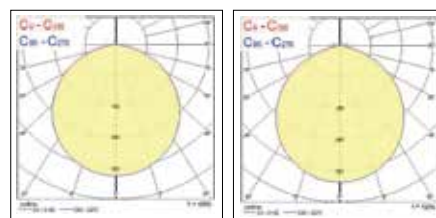

Fotometrische gegevens

0068176 Flex Pro IP20

0068180 Flex Pro IP65