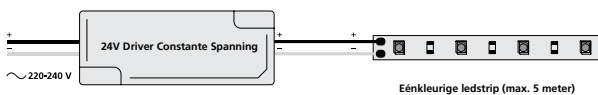

Drivers			SylSmart Driver								1-10V			
			9014913 CV DRIVER SSC 35W 24V		9014914 CV DRIVER SSC 60W 24V		9014915 CV DRIVER SSC 100W 24V		9014916 CV DRIVER SSC 150W 24V		3036237 LUMIDRIVER CV 24VDC 120W 1-10V IP20			
Omschrijving	Max Wattage van 5m START Flex	Max Wattage per 1m START Flex												
			meter Start Flex te gebruiken met de driver											
			min	max	min	max	min	max	min	max	min	max		
START Flex IP20 / IP65	24	4.8	0.7	6.6	1.3	11.3	2.1	18.8	3.1	28.1	7.5	22.5		
START Flex IP20 HO / IP65 HO	82.5	16.5	0.2	1.9	0.4	3.3	0.6	5.5	0.9	8.2	2.2	6.5		
Flex Pro Medium Output	48	9.6	0.4	3.2	0.6	5.6	1.1	9.4	1.6	14.0	3.7	11.3		
Flex Pro High Output	72	14.4	0.3	2.2	0.4	3.7	0.7	6.3	1.1	9.4	2.5	7.5		
START eco Flex RGB	60	12	NA	NA	NA	NA	NA	NA	NA	NA	3.0	9.0		
START eco Flex RGB+W	72	14.4	NA	NA	NA	NA	NA	NA	NA	NA	2.5	7.5		
START eco Flex IP67	47.5	9.5	0.4	3.3	0.6	5.7	1.1	9.5	1.6	14.2	3.8	11.4		

Houd er rekening mee dat 30% minimale belasting vereist voor een standaard driver en 10% voor dimbare drivers en voor maximale 10% veiligheid is inbegrepen.

Opmerking: bij een lengte langer dan 5m, kan de helderheid van de ledstrips gradueel afnemen

Aansluitschema's - voorbeelden