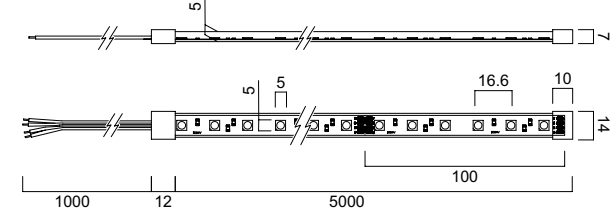

START eco Flex RGB IP67 (0068126)