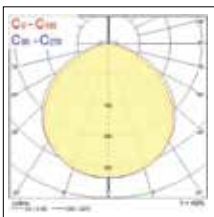

Fotometrische gegevens

0068106 Start eco Flex IP67