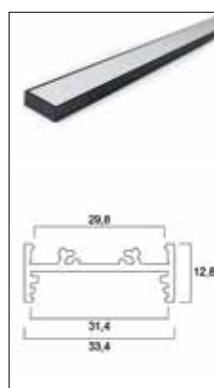

## Sets

**0021575 Inbouwprofiel**  
20 2m SET BW

**0021589 Halfdiep profiel**  
Opbouw 16 SET BW

**0021574 Halfdiep profiel**  
Opbouw 20 2m SET BW

**0021578 Diep/breed profiel**  
Opbouw 30 2m SET BW

**0021579 Laag/breed profiel**  
Opbouw 30 2m SET BW

**0021588 Laag/smal profiel**  
Opbouw 14 2m SET BW

**0021576 Hoekprofiel**  
Opbouw 14 2m SET BW

**0021580 Profiel H 30 2m**  
SET BW