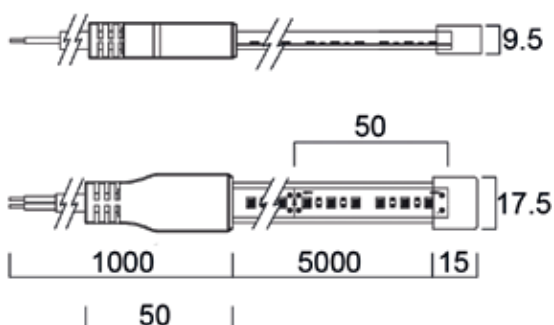

Afmetingen (mm)

START eco Flex IP67 0068106, 0068107