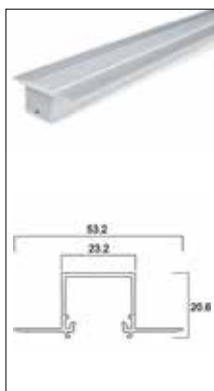

## Sets

**0021570 Inbouwprofiel  
20 2m SET**

**0021596 Halfdiep profiel  
Opbouw 16 2m SET**

**0021568 Halfdiep profiel  
Opbouw 20 2m SET**

**0021571 Diep/breed  
profiel Opbouw 30 2m  
SET**

**0021572 Laag/breed  
profiel Opbouw 30 2m  
SET**

**0021594 Laag/smal  
profiel Opbouw 14 2m  
SET**

**0021595 Hoekprofiel  
Opbouw surface 14  
2m SET**

**0021569 Randloos  
inbouwprofiel 20 2m SET**

**0021573 Profiel H 30  
2m SET**