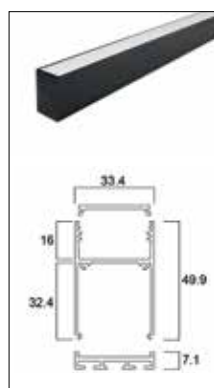

## Sets

**0021575 Inbouwprofiel**  
20 2m SET BW

**0021589 Halfdiep profiel**  
Opbouw 16 SET BW

**0021574 Halfdiep profiel**  
Opbouw 20 2m SET BW

**0021578 Diep/breed profiel**  
Opbouw 30 2m SET BW

**0021579 Laag/breed profiel**  
Opbouw 30 2m SET BW

**0021588 Laag/smal profiel**  
Opbouw 14 2m SET BW

**0021576 Hoekprofiel**  
Opbouw 14 2m SET BW

**0021580 Profiel H 30 2m**  
SET BW