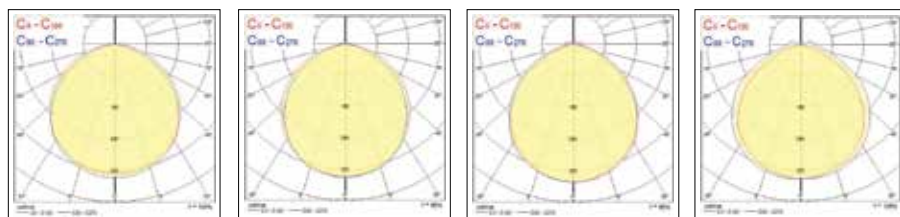

Fotometrische gegevens

0068100 START Flex IP20 Low Output 830

0068114 START Flex IP20 High Output 830

0068118 START Flex IP65 High Output 830

0068127 START Flex IP65 Low Output 830