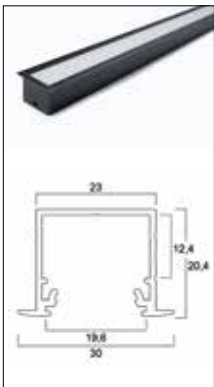

Sets

0021575 Inbouwprofiel
20 2m SET BW