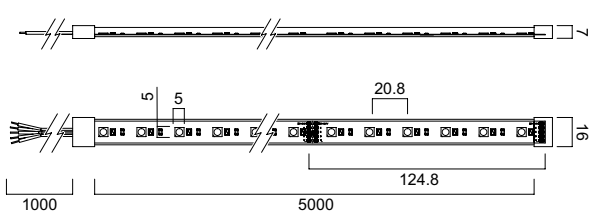

## Afmetingen (mm)

START Flex IP20 (0068100, 0068101)

START Flex HO (0068114, 0068115)

START Flex IP65 (0068127, 0068128)

START Flex IP65 HO (0068118, 0068119)

START eco Flex RGBW IP20 (0068122)

RGBW IP67 (0068124)