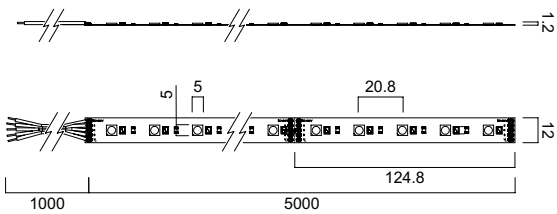

## Afmetingen (mm)

START Flex IP20 (0068100, 0068101)

START Flex HO (0068114, 0068115)

START Flex IP65 (0068127, 0068128)

START Flex IP65 HO (0068118, 0068119)

START eco Flex RGBW IP20 (0068122)

RGBW IP67 (0068124)