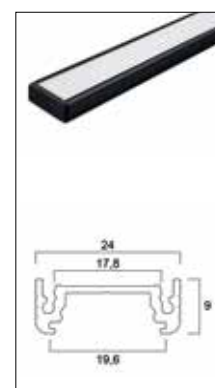

## Sets

**0021575 Inbouwprofiel**  
20 2m SET BW

**0021589 Halfdiep profiel**  
Opbouw 16 SET BW

**0021574 Halfdiep profiel**  
Opbouw 20 2m SET BW

**0021578 Diep/breed profiel**  
Opbouw 30 2m SET BW

**0021579 Laag/breed profiel**  
Opbouw 30 2m SET BW

**0021588 Laag/smal profiel**  
Opbouw 14 2m SET BW

**0021576 Hoekprofiel**  
Opbouw 14 2m SET BW

**0021580 Profiel H 30 2m**  
SET BW