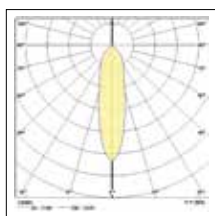

2050669

2050673

Dimensions (mm)

# Myriad V

Code article	Désignation	Finition	Puissance système (W)	Flux lumineux (lm)	Efficacité lumineuse (lm/W)	Angle de faisceau (°)	Temp de couleur (K)	Indice de rendu des couleurs (IRC)	Dimmable	Gestion d'éclairage	Durée de vie (h)
<b>Myriad V IP65 30° - Colletterie blanche</b>											
3000K											
2050667	MYRIAD V LED 30° IP65 BLA 3000K	Blanc	10	1050	62	30	3000	85	Non	-	50.000
2049537	MYRIAD V LED 30° IP65 BLA 3000K DALI	Blanc	10	1069	107	30	3000	85	Oui	DALI	50.000
4000K											
2050671	MYRIAD V LED 30° IP65 BLA 4000K	Blanc	10	1050	105	30	4000	85	Non	-	50.000
2049541	MYRIAD V LED 30° IP65 BLA 4000K DALI	Blanc	10	1050	105	30	4000	85	Oui	DALI	50.000
<b>Myriad V - Rond 30° (accessoires à commander séparément en plus du spot)</b>											
3000K											
2050661	MYRIAD V LED 30° 3000K	-	10	1114	111	30	3000	80	Non	-	50.000
2049519	MYRIAD V LED 30° 3000K DALI	-	10	1114	111	30	3000	85	Oui	DALI	50.000
4000K											
2050663	MYRIAD V LED 30° 4000K	-	10	1093	70	30	4000	85	Non	-	50.000
2049521	MYRIAD V LED 30° 4000K DALI	-	10	1093	109	30	4000	85	Oui	DALI	50.000