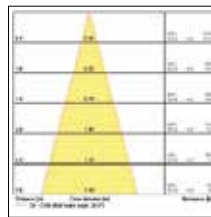

Dimensions (mm)