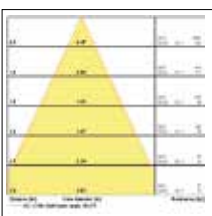

# Myriad V

Code article	Désignation	Finition	Puissance système (W)	Flux lumineux (lm)	Efficacité lumineuse (lm/W)	Angle de faisceau (°)	Temp de couleur (K)	Indice de rendu des couleurs (IRC)	Dimmable	Gestion d'éclairage	Durée de vie (h)
<b>Myriad V IP65 30° - Colletterie blanche</b>											
3000K											
2050667	MYRIAD V LED 30° IP65 BLA 3000K	Blanc	10	1050	62	30	3000	85	Non	-	50.000
2049537	MYRIAD V LED 30° IP65 BLA 3000K DALI	Blanc	10	1069	107	30	3000	85	Oui	DALI	50.000
4000K											
2050671	MYRIAD V LED 30° IP65 BLA 4000K	Blanc	10	1050	105	30	4000	85	Non	-	50.000
2049541	MYRIAD V LED 30° IP65 BLA 4000K DALI	Blanc	10	1050	105	30	4000	85	Oui	DALI	50.000
<b>Myriad V - Rond 30° (accessoires à commander séparément en plus du spot)</b>											
3000K											
2050661	MYRIAD V LED 30° 3000K	-	10	1114	111	30	3000	80	Non	-	50.000
2049519	MYRIAD V LED 30° 3000K DALI	-	10	1114	111	30	3000	85	Oui	DALI	50.000
4000K											
2050663	MYRIAD V LED 30° 4000K	-	10	1093	70	30	4000	85	Non	-	50.000
2049521	MYRIAD V LED 30° 4000K DALI	-	10	1093	109	30	4000	85	Oui	DALI	50.000