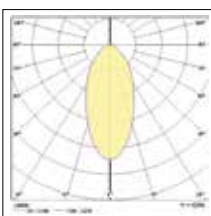

Code article	Désignation	Finition	Puissance système (W)	Flux lumineux (lm)	Efficacité lumineuse (lm/W)	Angle de faisceau (°)	Temp de couleur (K)	Indice de rendu des couleurs (IRC)	Dimmable	Gestion d'éclairage	Durée de vie (h)
<b>Myriad V IP65 30° - Collerette chromée</b>											
<b>3000K</b>											
2050669	MYRIAD V LED 30° IP65 CHR 3000K	Chrome	10	1050	62	30	3000	85	Non	-	50.000
2049539	MYRIAD V LED 30° IP65 CHR 3000K DALI	Chrome	10	1069	107	30	3000	85	Oui	DALI	50.000
<b>4000K</b>											
2050673	MYRIAD V LED 30° IP65 CHR 4000K	Chrome	10	1050	68	30	4000	85	Non	-	50.000
2049543	MYRIAD V LED 30° IP65 CHR 4000K DALI	Chrome	10	1050	105	30	4000	85	Oui	DALI	50.000

2050669

2050673

Dimensions (mm)

# Myriad V

Code article	Désignation	Finition	Puissance système (W)	Flux lumineux (lm)	Efficacité lumineuse (lm/W)	Angle de faisceau (°)	Temp de couleur (K)	Indice de rendu des couleurs (IRC)	Dimmable	Gestion d'éclairage	Durée de vie (h)
<b>Myriad V IP65 30° - Colletterie blanche</b>											
3000K											
2050667	MYRIAD V LED 30° IP65 BLA 3000K	Blanc	10	1050	62	30	3000	85	Non	-	50.000
2049537	MYRIAD V LED 30° IP65 BLA 3000K DALI	Blanc	10	1069	107	30	3000	85	Oui	DALI	50.000
4000K											
2050671	MYRIAD V LED 30° IP65 BLA 4000K	Blanc	10	1050	105	30	4000	85	Non	-	50.000
2049541	MYRIAD V LED 30° IP65 BLA 4000K DALI	Blanc	10	1050	105	30	4000	85	Oui	DALI	50.000
<b>Myriad V - Rond 30° (accessoires à commander séparément en plus du spot)</b>											
3000K											
2050661	MYRIAD V LED 30° 3000K	-	10	1114	111	30	3000	80	Non	-	50.000
2049519	MYRIAD V LED 30° 3000K DALI	-	10	1114	111	30	3000	85	Oui	DALI	50.000
4000K											
2050663	MYRIAD V LED 30° 4000K	-	10	1093	70	30	4000	85	Non	-	50.000
2049521	MYRIAD V LED 30° 4000K DALI	-	10	1093	109	30	4000	85	Oui	DALI	50.000