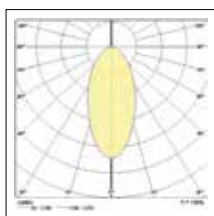

2050669

2050673

Dimensions (mm)

# Myriad V

Code article	Désignation	Finition	Puissance système (W)	Flux lumineux (lm)	Efficacité lumineuse (lm/W)	Angle de faisceau (°)	Temp de couleur (K)	Indice de rendu des couleurs (IRC)	Dimmable	Gestion d'éclairage	Durée de vie (h)
<b>Myriad V IP65 30° - Colletterie blanche</b>											
3000K											
2050667	MYRIAD V LED 30° IP65 BLA 3000K	Blanc	10	1050	62	30	3000	85	Non	-	50.000
2049537	MYRIAD V LED 30° IP65 BLA 3000K DALI	Blanc	10	1069	107	30	3000	85	Oui	DALI	50.000
4000K											
2050671	MYRIAD V LED 30° IP65 BLA 4000K	Blanc	10	1050	105	30	4000	85	Non	-	50.000
2049541	MYRIAD V LED 30° IP65 BLA 4000K DALI	Blanc	10	1050	105	30	4000	85	Oui	DALI	50.000
<b>Myriad V - Rond 30° (accessoires à commander séparément en plus du spot)</b>											
3000K											
2050661	MYRIAD V LED 30° 3000K	-	10	1114	111	30	3000	80	Non	-	50.000
2049519	MYRIAD V LED 30° 3000K DALI	-	10	1114	111	30	3000	85	Oui	DALI	50.000
4000K											
2050663	MYRIAD V LED 30° 4000K	-	10	1093	70	30	4000	85	Non	-	50.000
2049521	MYRIAD V LED 30° 4000K DALI	-	10	1093	109	30	4000	85	Oui	DALI	50.000