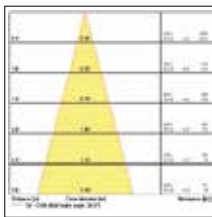

Myriad V

- Spot LED offrant un flux lumineux élevé et une haute efficacité lumineuse
- Source de lumière économe en énergie avec un flux lumineux plus important que les halogènes basse tension existants
- Disponible comme base sur laquelle des accessoires/collerettes au choix doivent être montés, ou comme version complète IP65 à collerette blanche ou chromée, verre de protection inclus
- Nouvelle gamme d'accessoires décoratifs, chacun offrant un rendu différent
- Choix de températures de couleur : chaud 3000K et neutre 4000K
- Luminaires complets fournis avec alimentation
- Solution d'éclairage longue durée jusqu'à 50.000 heures ne nécessitant aucune maintenance après son installation

Code article	Désignation	Finition	Puissance système (W)	Flux lumineux (lm)	Efficacité lumineuse (lm/W)	Angle de faisceau (°)	Temp de couleur (K)	Indice de rendu des couleurs (IRC)	Dimmable	Gestion d'éclairage	Durée de vie (h)
Myriad V IP65 30° - Collerette chromée											
3000K											
2050669	MYRIAD V LED 30° IP65 CHR 3000K	Chrome	10	1050	62	30	3000	85	Non	-	50.000
2049539	MYRIAD V LED 30° IP65 CHR 3000K DALI	Chrome	10	1069	107	30	3000	85	Oui	DALI	50.000
4000K											
2050673	MYRIAD V LED 30° IP65 CHR 4000K	Chrome	10	1050	68	30	4000	85	Non	-	50.000
2049543	MYRIAD V LED 30° IP65 CHR 4000K DALI	Chrome	10	1050	105	30	4000	85	Oui	DALI	50.000

2050673