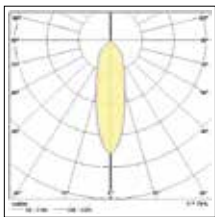

Code article	Désignation	Finition	Puissance système (W)	Flux lumineux (lm)	Efficacité lumineuse (lm/W)	Angle de faisceau (°)	Temp de couleur (K)	Indice de rendu des couleurs (IRC)	Dimmable	Gestion d'éclairage	Durée de vie (h)
<b>Myriad V IP65 30° - Collerette chromée</b>											
<b>3000K</b>											
2050669	MYRIAD V LED 30° IP65 CHR 3000K	Chrome	10	1050	62	30	3000	85	Non	-	50.000
2049539	MYRIAD V LED 30° IP65 CHR 3000K DALI	Chrome	10	1069	107	30	3000	85	Oui	DALI	50.000
<b>4000K</b>											
2050673	MYRIAD V LED 30° IP65 CHR 4000K	Chrome	10	1050	68	30	4000	85	Non	-	50.000
2049543	MYRIAD V LED 30° IP65 CHR 4000K DALI	Chrome	10	1050	105	30	4000	85	Oui	DALI	50.000