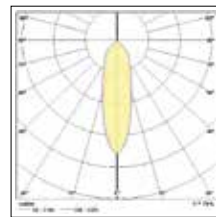

Myriad V

- Spot LED offrant un flux lumineux élevé et une haute efficacité lumineuse
- Source de lumière économe en énergie avec un flux lumineux plus important que les halogènes basse tension existants
- Disponible comme base sur laquelle des accessoires/collerettes au choix doivent être montés, ou comme version complète IP65 à collerette blanche ou chromée, verre de protection inclus
- Nouvelle gamme d'accessoires décoratifs, chacun offrant un rendu différent
- Choix de températures de couleur : chaud 3000K et neutre 4000K
- Luminaires complets fournis avec alimentation
- Solution d'éclairage longue durée jusqu'à 50.000 heures ne nécessitant aucune maintenance après son installation

Code article	Désignation	Finition	Puissance système (W)	Flux lumineux (lm)	Efficacité lumineuse (lm/W)	Angle de faisceau (°)	Temp de couleur (K)	Indice de rendu des couleurs (IRC)	Dimmable	Gestion d'éclairage	Durée de vie (h)
Myriad V IP65 30° - Collerette chromée											
3000K											
2050669	MYRIAD V LED 30° IP65 CHR 3000K	Chrome	10	1050	62	30	3000	85	Non	-	50.000
2049539	MYRIAD V LED 30° IP65 CHR 3000K DALI	Chrome	10	1069	107	30	3000	85	Oui	DALI	50.000
4000K											
2050673	MYRIAD V LED 30° IP65 CHR 4000K	Chrome	10	1050	68	30	4000	85	Non	-	50.000
2049543	MYRIAD V LED 30° IP65 CHR 4000K DALI	Chrome	10	1050	105	30	4000	85	Oui	DALI	50.000

2050673