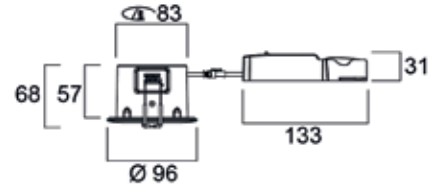

Productinformatie

Artikelcode	Omschrijving	Afwerking	Totaal vermogen (W)	Lichtstroom armatuur (lm)	Armatuur rendement (lm/W)	Kleurtemperatuur (K)	CRI	Dimbaar	Sturings-technologie
68mm cut out									
0005363	Obico 68 IP65 550lm 3CCT Dim Wit	Wit	5.4	550	102	2700-3000-4000	90	Ja	Fase dim
0005364	Obico 68 IP65 530lm 3CCT Dim Zwart	Zwart	5.4	530	98	2700-3000-4000	90	Ja	Fase dim
0005365	Obico 68 IP65 530lm 3CCT Dim Geb. chroom	Geb. chroom	5.4	530	98	2700-3000-4000	90	Ja	Fase dim
80mm cut out									
0005366	Obico 80 IP65 820lm 2CCT Dim Wit	Wit	8.2	820	100	3000-4000	90	Ja	Fase dim
0005367	Obico 80 IP65 820lm Fire 2CCT Dim Wit	Wit	8.2	820	100	3000-4000	90	Ja	Fase dim

Obico

Afmetingen (mm)

Obico 68

Obico 80

Obico 80 Fire

Fotometrische gegevens

SYLVANIA

CE UK
CA