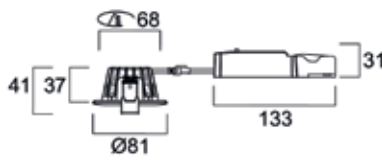

Productinformatie

Artikelcode	Omschrijving	Afwerking	Totaal vermogen (W)	Lichtstroom armatuur (lm)	Armatuur rendement (lm/W)	Kleurtemperatuur (K)	CRI	Dimbaar	Sturings-technologie
68mm cut out									
0005363	Obico 68 IP65 550lm 3CCT Dim Wit	Wit	5.4	550	102	2700-3000-4000	90	Ja	Fase dim
0005364	Obico 68 IP65 530lm 3CCT Dim Zwart	Zwart	5.4	530	98	2700-3000-4000	90	Ja	Fase dim
0005365	Obico 68 IP65 530lm 3CCT Dim Geb. chroom	Geb. chroom	5.4	530	98	2700-3000-4000	90	Ja	Fase dim
80mm cut out									
0005366	Obico 80 IP65 820lm 2CCT Dim Wit	Wit	8.2	820	100	3000-4000	90	Ja	Fase dim
0005367	Obico 80 IP65 820lm Fire 2CCT Dim Wit	Wit	8.2	820	100	3000-4000	90	Ja	Fase dim

Obico

Afmetingen (mm)

Obico 68

Obico 80

Obico 80 Fire

Fotometrische gegevens

SYLVANIA

CE UK
CA