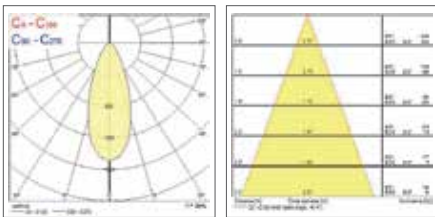

Obico

Afmetingen (mm)

Obico 68

Obico 80

Obico 80 Fire

Fotometrische gegevens

SYLVANIA

CE UK
CA