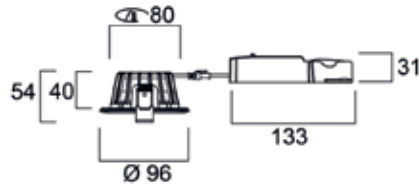

Productinformatie

Artikelcode	Omschrijving	Afwerking	Totaal vermogen (W)	Lichtstroom armatuur (lm)	Armatuur rendement (lm/W)	Kleurtemperatuur (K)	CRI	Dimbaar	Sturings-technologie
68mm cut out									
0005363	Obico 68 IP65 550lm 3CCT Dim Wit	Wit	5.4	550	102	2700-3000-4000	90	Ja	Fase dim
0005364	Obico 68 IP65 530lm 3CCT Dim Zwart	Zwart	5.4	530	98	2700-3000-4000	90	Ja	Fase dim
0005365	Obico 68 IP65 530lm 3CCT Dim Geb. chroom	Geb. chroom	5.4	530	98	2700-3000-4000	90	Ja	Fase dim
80mm cut out									
0005366	Obico 80 IP65 820lm 2CCT Dim Wit	Wit	8.2	820	100	3000-4000	90	Ja	Fase dim
0005367	Obico 80 IP65 820lm Fire 2CCT Dim Wit	Wit	8.2	820	100	3000-4000	90	Ja	Fase dim

Obico

Afmetingen (mm)

Obico 68

Obico 80

Obico 80 Fire

Fotometrische gegevens

SYLVANIA

CE UK
CA