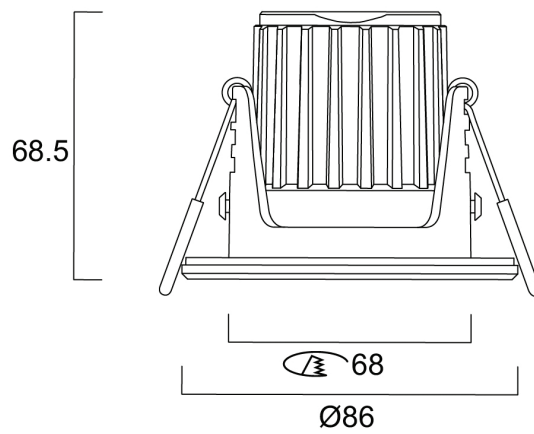

START Spot Alu

Merkmale

- Integrierter IP44-LED-Strahler mit modernem Design und angenehmem Licht
- Ausschnitt von 68 mm, mit niedrigem Profil von maximal 62 mm
- Weißer Rahmen/weißer Reflektor und schwarzer Rahmen/schwarzer Reflektor verstellbar +/- 30° für die IP44-Version und weißer Rahmen/weißer Reflektor für die feste IP65-Version
- Zusätzliche Reflektoren in Weiß, Schwarz und Gold können als Zubehör für die IP44-Version bestellt werden
- Phasendimmbar, separater Treiber mit Loop-In-Out-Verkabelung
- Lichtausbeute bis zu 870lm (4000K), Systemeffizienz bis zu 100lm/W
- Die Leuchte kann mit Glaswolle, Mineralwolle oder einem anderen Isoliermaterial mit einem Wärmewiderstand $R < 5 \text{ m}^2\text{K/W}$ abgedeckt werden.
- Direkt mit Isoliermaterial abdeckbar gemäß EN60598-1
- 3-CCT-Version mit einer Auswahl von 2700K (Homelight), 3000K (Warmweiß), 4000K (Neutralweiß)
- Lebensdauer: 100.000 Stunden bei L70B50

Zusätzliche Bilder

START Spot Alu IP44

START Spot Alu IP65

START Spot Alu IP44/IP65

START Spot Alu

Fotometrische Daten

IP44 Weiß

IP44 Schwarz

Abmessungen (mm)

Start Spot Alu IP44

Start Spot Alu IP44

SYLVANIA

CE UK
CA

Wenngleich alle Anstrengungen unternommen wurden, um die Genauigkeit bei der Zusammenstellung der technischen Angaben in dieser Publikation zu gewährleisten, ändern sich die Spezifikationen und Leistungsdaten ständig. Aktuelle Details sind daher im Einzelfall mit Feilo Sylvania International Group Kft. abzuklären.