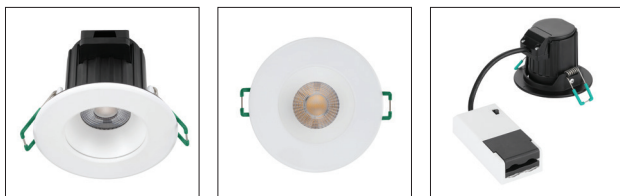

START Spot Alu IP65

START Spot Alu IP44/IP65