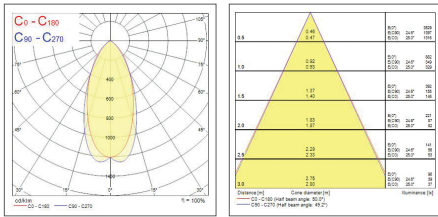

Fotometrische Daten

IP44 Weiß