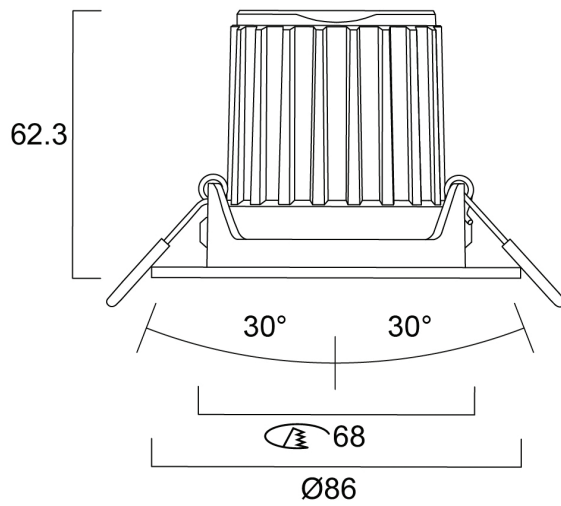

START Spot Alu

Merkmale

- Integrierter IP44-LED-Strahler mit modernem Design und angenehmem Licht
- Ausschnitt von 68 mm, mit niedrigem Profil von maximal 62 mm
- Weißer Rahmen/weißer Reflektor und schwarzer Rahmen/schwarzer Reflektor verstellbar +/- 30° für die IP44-Version und weißer Rahmen/weißer Reflektor für die feste IP65-Version
- Zusätzliche Reflektoren in Weiß, Schwarz und Gold können als Zubehör für die IP44-Version bestellt werden
- Phasendimmbar, separater Treiber mit Loop-In-Out-Verkabelung
- Lichtausbeute bis zu 870lm (4000K), Systemeffizienz bis zu 100lm/W
- Die Leuchte kann mit Glaswolle, Mineralwolle oder einem anderen Isoliermaterial mit einem Wärmewiderstand $R < 5 \text{ m}^2\text{K/W}$ abgedeckt werden.
- Direkt mit Isoliermaterial abdeckbar gemäß EN60598-1
- 3-CCT-Version mit einer Auswahl von 2700K (Homelight), 3000K (Warmweiß), 4000K (Neutralweiß)
- Lebensdauer: 100.000 Stunden bei L70B50

Zusätzliche Bilder

START Spot Alu IP44

START Spot Alu IP65

START Spot Alu IP44/IP65

START Spot Alu

Fotometrische Daten

IP44 Weiß

IP44 Schwarz

Abmessungen (mm)

Start Spot Alu IP44

Start Spot Alu IP44

SYLVANIA

CE UK
CA

Wenngleich alle Anstrengungen unternommen wurden, um die Genauigkeit bei der Zusammenstellung der technischen Angaben in dieser Publikation zu gewährleisten, ändern sich die Spezifikationen und Leistungsdaten ständig. Aktuelle Details sind daher im Einzelfall mit Feilo Sylvania International Group Kft. abzuklären.