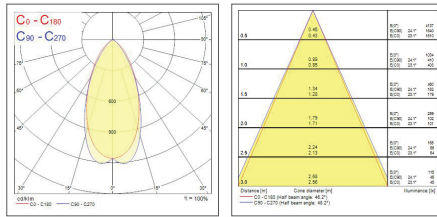

Abmessungen (mm)

Start Spot Alu IP44

Start Spot Alu IP44

SYLVANIA

CE UK
CA

Wenngleich alle Anstrengungen unternommen wurden, um die Genauigkeit bei der Zusammenstellung der technischen Angaben in dieser Publikation zu gewährleisten, ändern sich die Spezifikationen und Leistungsdaten ständig. Aktuelle Details sind daher im Einzelfall mit Feilo Sylvania International Group Kft. abzuklären.