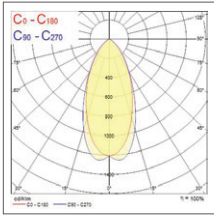

Extra productafbeeldingen

START Spot Alu IP44

START Spot Alu IP65

START Spot Alu IP44/IP65

START Spot Alu

Fotometrische gegevens

IP44 witte reflector

h	0.5	1.0	1.5	2.0	2.5	3.0	3.5	4.0	4.5	5.0	5.5	6.0	6.5	7.0	7.5	8.0	8.5	9.0	9.5	10.0
Φ	147	294	441	588	735	882	1029	1176	1323	1470	1617	1764	1911	2058	2205	2352	2500	2647	2794	2941
lx	100	25	11	6.3	4.2	3.1	2.4	1.9	1.5	1.2	0.9	0.7	0.6	0.5	0.4	0.3	0.2	0.2	0.1	0.1