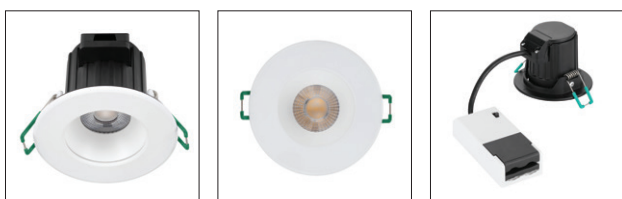

START Spot Alu IP65

START Spot Alu IP44/IP65