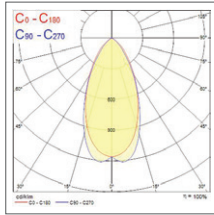

h	0.5	1.0	1.5	2.0	2.5	3.0	3.5	4.0	4.5	5.0	5.5	6.0	6.5	7.0	7.5	8.0	8.5	9.0	9.5	10.0
Φ	147	294	441	588	735	882	1029	1176	1323	1470	1617	1764	1911	2058	2205	2352	2500	2647	2794	2941
lx	100	25	11	6.3	4.2	3.1	2.4	1.9	1.5	1.2	0.9	0.7	0.6	0.5	0.4	0.3	0.2	0.2	0.1	0.1

IP44 zwarte reflector