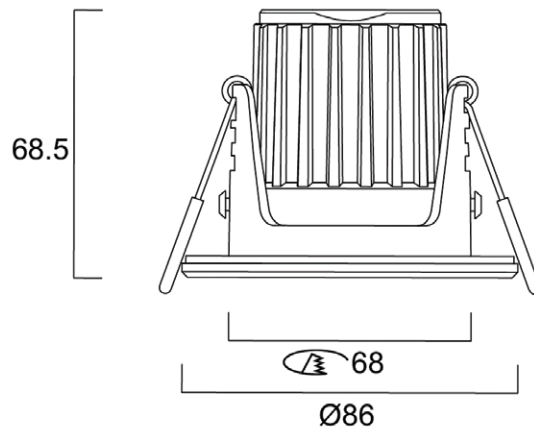

Productinformatie

Artikelcode	Omschrijving	Afwerking	Totaal vermogen (W)	Lichtstroom armatuur (lm)	Armatuurrendement lm/W	Kleurtemperatuur (K)	CRI	Dimbaar	Sturings-technologie
START Spot Alu IP44									
0005184	Start Spot Alu 870lm 3CCT DIM IP44 WHT	Wit	8.7	870	100	2700-3000-4000	80	Fase dim.	Geschakeld
0005186	Start Spot Alu 760lm 3CCT DIM IP44 BLK	Zwart	8.7	760	87	2700-3000-4000	80	Fase dim.	Geschakeld
START Spot Alu IP65									
0005187	Start Spot Alu 870lm 3CCT DIM IP65 WHT	Wit	8.7	870	100	2700-3000-4000	80	Fase dim.	Geschakeld

Extra productafbeeldingen

START Spot Alu IP44

START Spot Alu IP65

START Spot Alu IP44/IP65

START Spot Alu

Fotometrische gegevens

IP44 witte reflector

h	0.5	1.0	1.5	2.0	2.5	3.0	3.5	4.0	4.5	5.0	5.5	6.0	6.5	7.0	7.5	8.0	8.5	9.0	9.5	10.0
Φ	147	294	441	588	735	882	1029	1176	1323	1470	1617	1764	1911	2058	2205	2352	2500	2647	2794	2941
lx	100	25	11	6.3	4.2	3.1	2.4	1.9	1.5	1.2	0.9	0.7	0.6	0.5	0.4	0.3	0.2	0.2	0.1	0.1

IP44 zwarte reflector

h	0.5	1.0	1.5	2.0	2.5	3.0	3.5	4.0	4.5	5.0	5.5	6.0	6.5	7.0	7.5	8.0	8.5	9.0	9.5	10.0
Φ	147	294	441	588	735	882	1029	1176	1323	1470	1617	1764	1911	2058	2205	2352	2500	2647	2794	2941
lx	100	25	11	6.3	4.2	3.1	2.4	1.9	1.5	1.2	0.9	0.7	0.6	0.5	0.4	0.3	0.2	0.2	0.1	0.1

Afmetingen (mm)

Start Spot Alu IP44

Start Spot Alu IP65

SYLVANIA

CE UK
CA

in f  

Hoewel alle inspanningen werden geleverd om de nauwkeurigheid te garanderen bij de samenstelling van de technische details in deze publicatie, zijn specificaties en prestatiegegevens onderhevig aan voortdurende verandering. Actuele informatie moet daarom worden gecontroleerd met Feilo Sylvania International Group Kft.