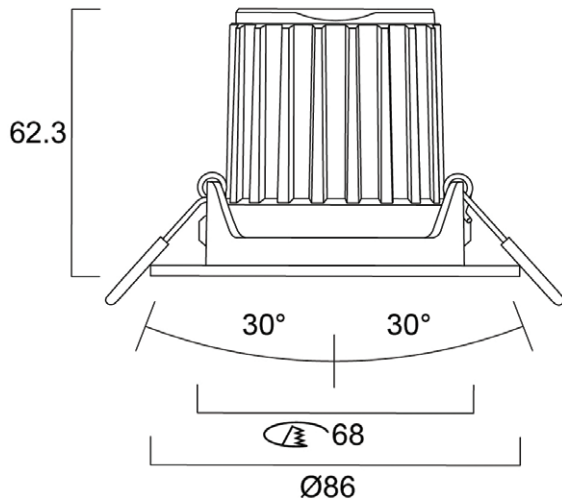

Productinformatie

Artikelcode	Omschrijving	Afwerking	Totaal vermogen (W)	Lichtstroom armatuur (lm)	Armatuurrendement lm/W	Kleurtemperatuur (K)	CRI	Dimbaar	Sturings-technologie
START Spot Alu IP44									
0005184	Start Spot Alu 870lm 3CCT DIM IP44 WHT	Wit	8.7	870	100	2700-3000-4000	80	Fase dim.	Geschakeld
0005186	Start Spot Alu 760lm 3CCT DIM IP44 BLK	Zwart	8.7	760	87	2700-3000-4000	80	Fase dim.	Geschakeld
START Spot Alu IP65									
0005187	Start Spot Alu 870lm 3CCT DIM IP65 WHT	Wit	8.7	870	100	2700-3000-4000	80	Fase dim.	Geschakeld

Extra productafbeeldingen

START Spot Alu IP44

START Spot Alu IP65

START Spot Alu IP44/IP65

START Spot Alu

Fotometrische gegevens

IP44 witte reflector

h	0.5	1.0	1.5	2.0	2.5	3.0	3.5	4.0	4.5	5.0	5.5	6.0	6.5	7.0	7.5	8.0	8.5	9.0	9.5	10.0
Φ	147	294	441	588	735	882	1029	1176	1323	1470	1617	1764	1911	2058	2205	2352	2500	2647	2794	2941
lx	100	25	11	6.3	4.2	3.1	2.4	1.9	1.5	1.2	0.9	0.7	0.6	0.5	0.4	0.3	0.2	0.2	0.1	0.1

Afmetingen (mm)

Start Spot Alu IP44

Start Spot Alu IP65

SYLVANIA

CE UK
CA

in f  

Hoewel alle inspanningen werden geleverd om de nauwkeurigheid te garanderen bij de samenstelling van de technische details in deze publicatie, zijn specificaties en prestatiegegevens onderhevig aan voortdurende verandering. Actuele informatie moet daarom worden gecontroleerd met Feilo Sylvania International Group Kft.