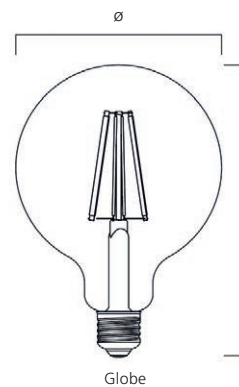

Images

Dimensions (mm)

Lamps	Dimensions (mm)	E14	E27	B22
Candle Clear, Golden and Twister	H	97	93	93
	ø	35	35	35
Bent-Tip	H	123	-	-
	ø	35	-	-
T25	H	90	-	-
	ø	25	-	-
Pygmy	H	61	-	-
	ø	26	-	-

ToLEDo™ Retro Ball/Globe

Images

Ball Clear

Ball Satin

Globe G80

Globe G120

Dimensions (mm)

Lamps	Dimensions (mm)	E14	E27	B22
Ball	H	80	78	76
	∅	45	45	45
Globe G80 mm	H	-	122	-
	∅	-	80	-
Globe G120 mm	H	-	178	-
	∅	-	125	-

Ball