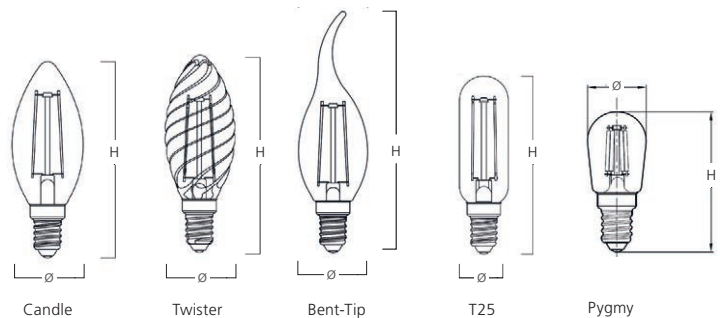

*For a full list of approved dimmers, please visit our website www.sylvania-lighting.com

ToLEDo™ Retro Candle/Pygmy/T25

Code	Description	Voltage (V)	Power (W)	Luminous Flux (lm)	Efficiency	Colour Temp (K)	Base	Finish	Equivalent Wattage (W)	Life (h)	Dimmable (Y/N)	Energy Class	Packaging Qty
ToLEDo™ Retro Candle Bent-Tip Clear Non-Dimmable													
0029485	ToLEDo RT Candle BT V5 CL 250lm 827 E14 SL	220-240	2.5	250	100	2700	E14	Clear	25	15,000	N	F	6
ToLEDo™ Retro Candle Golden Non-Dimmable													
0029488	ToLEDo RT Candle V5 GL 225lm 825 E14 SL	220-240	2.5	225	90	2500	E14	Golden	23	15,000	N	F	6
ToLEDo™ Retro Candle Twister Clear Non-Dimmable													
0029486	ToLEDo RT Candle TW V5 CL 250lm 827 E14 SL	220-240	2.5	250	100	2700	E14	Clear	25	15,000	N	F	6
0029487	ToLEDo RT Candle TW V5 CL 470lm 827 E14 SL	220-240	4.5	470	104	2700	E14	Clear	40	15,000	N	F	6
ToLEDo™ Retro T25 Non-Dimmable													
0029541	ToLEDo RT T25 V5 CL 250lm 827 E14 SL	220-240	2.5	250	100	2700	E14	Clear	25	15,000	N	F	6
0029542	ToLEDo RT T25 V5 CL 470lm 827 E14 SL	220-240	4.5	470	104	2700	E14	Clear	40	15,000	N	F	6
ToLEDo™ Retro Pygmy Non-Dimmable													
0029540	ToLEDo RT Pygmy V5 CL 250lm 827 E14 SL	220-240	2.5	250	100	2700	E14	Clear	25	15,000	N	F	6

Images

Dimensions (mm)

Lamps	Dimensions (mm)	E14	E27	B22
Candle Clear, Golden and Twister	H	97	93	93
	ø	35	35	35
Bent-Tip	H	123	-	-
	ø	35	-	-
T25	H	90	-	-
	ø	25	-	-
Pygmy	H	61	-	-
	ø	26	-	-

ToLEDo™ Retro Ball/Globe