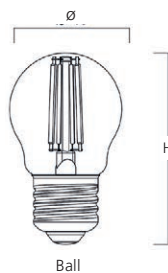

Images

Dimensions (mm)

Lamps	Dimensions (mm)	E14	E27	B22
Candle Clear, Golden and Twister	H	97	93	93
	ø	35	35	35
Bent-Tip	H	123	-	-
	ø	35	-	-
T25	H	90	-	-
	ø	25	-	-
Pygmy	H	61	-	-
	ø	26	-	-

ToLEDo™ Retro Ball/Globe

Images

Ball Clear

Ball Satin

Globe G80

Globe G120

Dimensions (mm)

Lamps	Dimensions (mm)	E14	E27	B22
Ball	H	80	78	76
	∅	45	45	45
Globe G80 mm	H	-	122	-
	∅	-	80	-
Globe G120 mm	H	-	178	-
	∅	-	125	-

Ball