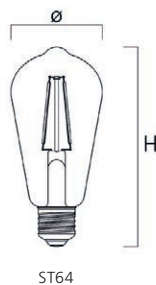

Dimensions (mm)

Lamps	Dimensions (mm)	Dimensions (mm)	
		E27	B22
ST64	H	140	138
	∅	64	64