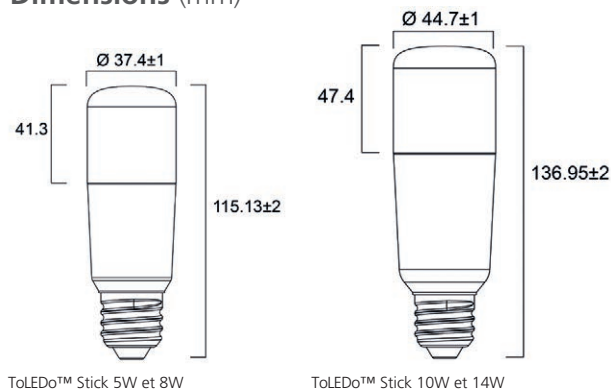

Informations produits

Code	Désignation	Tension (V)	Puissance (W)	Flux lumineux (lm)	Efficacité (lm/W)	Temp. de couleur (K)	Culot	Finition	Puissance équivalente (W)	Durée de vie (h)	Dimmable (O/N)	Classe d'énergie	Quantité par pack
ToLEDo™ Stick Non Dimmable													
0029558	ToLEDo Stick 470lm 827 E27	220-240	5	470	94	2700	E27	Dépoli	40	15,000	N	F	10
0029559	ToLEDo Stick 500lm 840 E27	220-240	5	500	100	4000	E27	Dépoli	40	15,000	N	F	10
0029561	ToLEDo Stick 810lm 827 E27	220-240	8	810	101	2700	E27	Dépoli	60	15,000	N	F	10
0029562	ToLEDo Stick 850lm 840 E27	220-240	8	850	106	4000	E27	Dépoli	60	15,000	N	F	10
0029564	ToLEDo Stick 1055lm 827 E27	220-240	10	1055	106	2700	E27	Dépoli	75	15,000	N	F	10
0029565	ToLEDo Stick 1100lm 840 E27	220-240	10	1100	110	4000	E27	Dépoli	75	15,000	N	F	10
0029567	ToLEDo Stick 1521lm 827 E27	220-240	14	1521	109	2700	E27	Dépoli	100	15,000	N	F	10
0029568	ToLEDo Stick 1600lm 840 E27	220-240	14	1600	114	4000	E27	Dépoli	100	15,000	N	F	10

Dimensions (mm)

ToLEDo™ Stick 5W et 8W

ToLEDo™ Stick 10W et 14W

sylvania-lighting.com

A Feilo Sylvania Company

Bien que toutes les précautions aient été prises pour assurer la précision des informations techniques fournies dans cette publication, les spécifications et données de performance évoluent en permanence. Les informations actuelles doivent donc être vérifiées auprès de Feilo Sylvania International Group Kft.