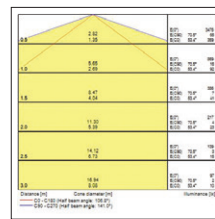

Données photométriques

SylProof ToLEDo 600 Simple

SylProof ToLEDo 600 Double

SylProof ToLEDo 1200 Simple

SylProof ToLEDo 1200 Double

SylProof ToLEDo 1500 Simple

SylProof ToLEDo 1500 Double

Dimensions (mm)