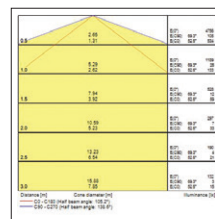

Données photométriques

SylProof ToLEDo 600 Simple

SylProof ToLEDo 600 Double

SylProof ToLEDo 1200 Simple

SylProof ToLEDo 1200 Double

SylProof ToLEDo 1500 Simple

SylProof ToLEDo 1500 Double

Dimensions (mm)