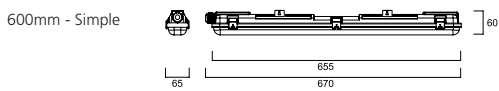

Données photométriques

SylProof ToLEDo 600 Simple

SylProof ToLEDo 600 Double

SylProof ToLEDo 1200 Simple

SylProof ToLEDo 1200 Double

SylProof ToLEDo 1500 Simple

SylProof ToLEDo 1500 Double

Dimensions (mm)