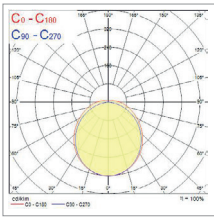

Fotometrische gegevens

Deltawing 1200