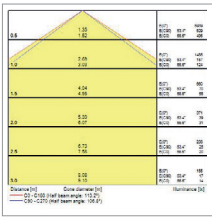

Fotometrische gegevens

Deltawing 1200