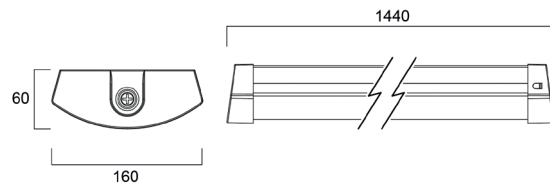

Extra productafbeeldingen

Fotometrische gegevens

Deltawing 1200

Deltawing 1500

Dipswitch functie

1	2	Nominale stroom (mA)	Deltawing 1200 (lm)	Deltawing 1500 (lm)
●	●	350	4600	7400
○	●	300	4000	6450
●	○	250	3350	5400
○	○	200	2700	4300

Afmetingen (mm)

Deltawing 1200

Deltawing 1500

SYLVANIA

CE UK
CA

Hoewel alle inspanningen werden geleverd om de nauwkeurigheid te garanderen bij de samenstelling van de technische details in deze publicatie, zijn specificaties en prestatiegegevens onderhevig aan voortdurende verandering. Actuele informatie moet daarom worden gecontroleerd met Feilo Sylvania International Group Kft.