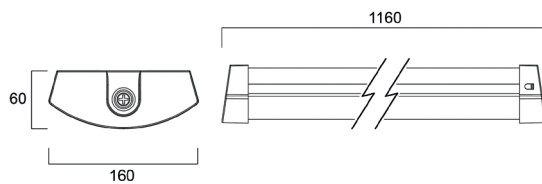

Extra productafbeeldingen

Fotometrische gegevens

Deltawing 1200

Deltawing 1500

Dipswitch functie

1	2	Nominale stroom (mA)	Deltawing 1200 (lm)	Deltawing 1500 (lm)
●	●	350	4600	7400
○	●	300	4000	6450
●	○	250	3350	5400
○	○	200	2700	4300

Afmetingen (mm)

Deltawing 1200

Deltawing 1500

SYLVANIA

CE UK
CA

Hoewel alle inspanningen werden geleverd om de nauwkeurigheid te garanderen bij de samenstelling van de technische details in deze publicatie, zijn specificaties en prestatiegegevens onderhevig aan voortdurende verandering. Actuele informatie moet daarom worden gecontroleerd met Feilo Sylvania International Group Kft.