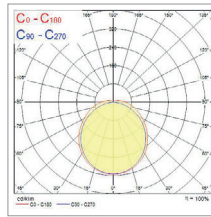

Deltawing wordt aangeboden in twee afmetingen met een variabele lumenoutput. Het product heeft twee standaard lichtstroomniveaus, maar dankzij een dipswitch schakelaar kan de lichtstroom handmatig worden ingesteld van 2700 tot 7400 lm, met een rendement tot 135lm/W.

Productinformatie

Code	Omschrijving	Sturing	Lichtstroom (lm)	Vermogen (W)	Rendement (lm/W)	Kleurtemperatuur (K)	Levensduur (uur) - L70B50	Levensduur (uur) - L80B20	CRI (Ra)	IP	IK
Deltawing 1200mm											
4000K (Neutraalwit)											
0042930	DELTAWING 1200 4K	-	4600	35	131	4000	100.000	80.000	80	IP44	IK06
0042934	DELTAWING 1200 4K EM	-	4600	38	121	4000	100.000	80.000	80	IP44	IK06
0042931	DELTAWING 1200 4K DALI	DALI	4600	35	131	4000	100.000	80.000	80	IP44	IK06
0042935	DELTAWING 1200 4K DALI EM	DALI	4600	38	121	4000	100.000	80.000	80	IP44	IK06
0042939	DELTAWING 1200 4K MW	MW	4600	35	131	4000	100.000	80.000	80	IP44	IK06
0042938	DELTAWING 1200 4K SSC	Sylsmart Standalone	4600	36	128	4000	100.000	80.000	80	IP44	IK06
Deltawing 1500mm											
4000K (Neutraalwit)											
0042932	DELTAWING 1500 4K	-	7400	55	135	4000	100.000	80.000	80	IP44	IK06
0042936	DELTAWING 1500 4K EM	-	7400	58	128	4000	100.000	80.000	80	IP44	IK06
0042933	DELTAWING 1500 4K DALI	DALI	7400	55	135	4000	100.000	80.000	80	IP44	IK06
0042937	DELTAWING 1500 4K DALI EM	DALI	7400	58	128	4000	100.000	80.000	80	IP44	IK06
0042941	DELTAWING 1500 4K MW	MW	7400	55	135	4000	100.000	80.000	80	IP44	IK06
0042940	DELTAWING 1500 4K SSC	Sylsmart Standalone	7400	56	132	4000	100.000	80.000	80	IP44	IK06

Extra productafbeeldingen

Fotometrische gegevens

Deltawing 1200

Deltawing 1500

Dipswitch functie

1	2	Nominale stroom (mA)	Deltawing 1200 (lm)	Deltawing 1500 (lm)
●	●	350	4600	7400
○	●	300	4000	6450
●	○	250	3350	5400
○	○	200	2700	4300