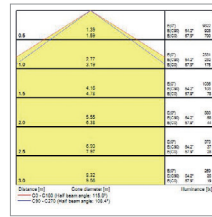

Productinformatie

Code	Omschrijving	Sturing	Lichtstroom (lm)	Vermogen (W)	Rendement (lm/W)	Kleurtemperatuur (K)	Levensduur (uur) - L70B50	Levensduur (uur) - L80B20	CRI (Ra)	IP	IK
Deltawing 1200mm											
4000K (Neutraalwit)											
0042930	DELTAWING 1200 4K	-	4600	35	131	4000	100.000	80.000	80	IP44	IK06
0042934	DELTAWING 1200 4K EM	-	4600	38	121	4000	100.000	80.000	80	IP44	IK06
0042931	DELTAWING 1200 4K DALI	DALI	4600	35	131	4000	100.000	80.000	80	IP44	IK06
0042935	DELTAWING 1200 4K DALI EM	DALI	4600	38	121	4000	100.000	80.000	80	IP44	IK06
0042939	DELTAWING 1200 4K MW	MW	4600	35	131	4000	100.000	80.000	80	IP44	IK06
0042938	DELTAWING 1200 4K SSC	Sylsmart Standalone	4600	36	128	4000	100.000	80.000	80	IP44	IK06
Deltawing 1500mm											
4000K (Neutraalwit)											
0042932	DELTAWING 1500 4K	-	7400	55	135	4000	100.000	80.000	80	IP44	IK06
0042936	DELTAWING 1500 4K EM	-	7400	58	128	4000	100.000	80.000	80	IP44	IK06
0042933	DELTAWING 1500 4K DALI	DALI	7400	55	135	4000	100.000	80.000	80	IP44	IK06
0042937	DELTAWING 1500 4K DALI EM	DALI	7400	58	128	4000	100.000	80.000	80	IP44	IK06
0042941	DELTAWING 1500 4K MW	MW	7400	55	135	4000	100.000	80.000	80	IP44	IK06
0042940	DELTAWING 1500 4K SSC	Sylsmart Standalone	7400	56	132	4000	100.000	80.000	80	IP44	IK06

Accessoires

Code	Désignation	Contenu
3044724	HORIZONTALE DRAADANKERS	2 draadankers
3044725	INSELBARE BEUGEL	2 instelbare beugels
3044727	45° STEUN OP 90° HOEK	2 hoekbeugels

3044724

3044725

3044727

Deltawing 1200mm & 1500mm

Extra productafbeeldingen

Fotometrische gegevens

Deltawing 1200

Deltawing 1500

Dipswitch functie

1	2	Nominale stroom (mA)	Deltawing 1200 (lm)	Deltawing 1500 (lm)
●	●	350	4600	7400
○	●	300	4000	6450
●	○	250	3350	5400
○	○	200	2700	4300