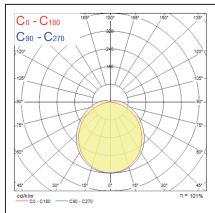

Zusätzliche Bilder

Fotometrische Daten

Deltawing 1200

Deltawing 1500

Dip Switch Function

1	2	Rated Current (mA)	Deltawing 1200 (lm)	Deltawing 1500 (lm)
●	●	350	4600	7400
○	●	300	4000	6450
●	○	250	3350	5400
○	○	200	2700	4300