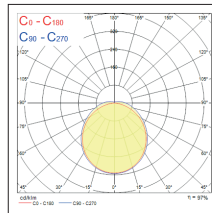

Produktinformation

Art.Nr.	Beschreibung	Steuerung	Leuchtenlichtstrom (lm)	Systemleistung (W)	Systemeffizienz (lm/W)	Farbtemperatur (K)	Lebensdauer (Std.) L70B50	Lebensdauer (Std.) L80B20	Cri (Ra)	IP rating	IK rating
Deltawing 1200mm											
4000K (Neutralweiß)											
0042930	Deltawing 1200 35W 4600lm 4K	-	4600	35	131	4000	100,000	80,000	80	IP44	IK06
0042934	Deltawing 1200 38W 4600lm 4K EM	-	4600	38	121	4000	100,000	80,000	80	IP44	IK06
0042931	Deltawing 1200 35W 4600lm 4K DALI	DALI	4600	35	131	4000	100,000	80,000	80	IP44	IK06
0042935	Deltawing 1200 38W 4600lm 4K DALI EM	DALI	4600	38	121	4000	100,000	80,000	80	IP44	IK06
0042939	Deltawing 1200 35W 4600lm 4K MW	MW	4600	35	131	4000	100,000	80,000	80	IP44	IK06
0042938	Deltawing 1200 36W 4600lm 4K SSC	Sylsmart Standalone	4600	36	128	4000	100,000	80,000	80	IP44	IK06
Deltawing 1500mm											
4000K (Neutralweiß)											
0042932	Deltawing 1500 55W 7400lm 4K	-	7400	55	135	4000	100,000	80,000	80	IP44	IK06
0042936	Deltawing 1500 58W 7400lm 4K EM	-	7400	58	128	4000	100,000	80,000	80	IP44	IK06
0042933	Deltawing 1500 55W 7400lm 4K DALI	DALI	7400	55	135	4000	100,000	80,000	80	IP44	IK06
0042937	Deltawing 1500 58W 7400lm 4K DALI EM	DALI	7400	58	128	4000	100,000	80,000	80	IP44	IK06
0042941	Deltawing 1500 55W 7400lm 4K MW	MW	7400	55	135	4000	100,000	80,000	80	IP44	IK06
0042940	Deltawing 1500 56W 7400lm 4K SSC	Sylsmart Standalone	7400	56	132	4000	100,000	80,000	80	IP44	IK06

Zusätzliche Bilder

Fotometrische Daten

Deltawing 1200

Deltawing 1500

Dip Switch Function

1	2	Rated Current (mA)	Deltawing 1200 (lm)	Deltawing 1500 (lm)
●	●	350	4600	7400
○	●	300	4000	6450
●	○	250	3350	5400
○	○	200	2700	4300