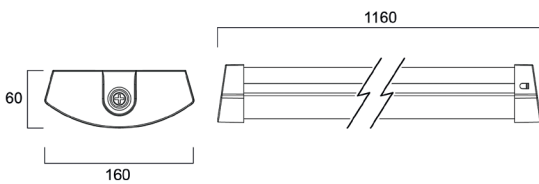

Merkmale

- Erhältlich in 2 Längen: 1160mm und 1440mm
- Zwei Kabeleinführungslöcher in der Mitte des Rückens. Optionale Kabeleinführung durch jede Endkappe
- Drei 5-polige Klemmblöcke für eine einfache Verdrahtung und fertig für die Durchgangsverdrahtung
- Leuchtenlichtstrom von 2700 bis 4600 lm und von 4300 bis 7400 lm, abhängig von der Leuchtenlänge und dem Antriebsstrom, der über einen 4-stufigen DIP-Schalter eingestellt wird
- Systemeffizienz von bis zu 135lm/W bei CRI 80 4000K
- Nicht dimmbar, DALI, Sylsmart Standalone und MW-Sensor-Steuerungsoptionen
- Erhältlich als Option mit 3-Stunden-Notfallfunktion mit langlebiger LiFePO4-Technologie
- Die Treiber sind austauschbar, die LED-Platinen sind mit abnehmbaren Stiften am Geräteträger befestigt, was einen einfachen Austausch ermöglicht
- Schlagfestigkeit IK06
- Schutzart IP44 für die Deckenmontage und IP40 für andere Installationen
- LED-Farbkonsistenz zwischen den Leuchtmitteln <3 SDCM
- Lebensdauer: 100.000 Std. (L70B50) - 80.000 Std. (L80B20)
- Elektrische Schutzklasse I (EN 61140)
- Diffusor: Opales Polycarbonat-Extrusion
- Gehäuse: weiß lackierter Stahl
- Endkappen: Polycarbonat
- Glühdraht 850°C
- Farbe der Oberflächenbehandlung RAL9003

Zusätzliche Bilder

Fotometrische Daten

Deltawing 1200

Deltawing 1500

Dip Switch Function

1	2	Rated Current (mA)	Deltawing 1200 (lm)	Deltawing 1500 (lm)
●	●	350	4600	7400
○	●	300	4000	6450
●	○	250	3350	5400
○	○	200	2700	4300

Abmessungen (mm)

Deltawing 1200

Deltawing 1500

SYLVANIA

CE UK
CA

Obwohl alle Anstrengungen unternommen wurden, um die Genauigkeit bei der Zusammenstellung der technischen Details in dieser Veröffentlichung zu gewährleisten, ändern sich die Spezifikationen und Leistungsdaten ständig. Aktuelle Details sollten daher überprüft werden mit der Feilo Sylvania International Group Kft.