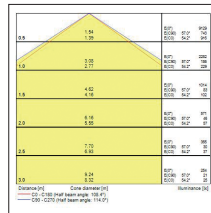

Produktinformation

Art.Nr.	Beschreibung	Steuerung	Leuchtenlichtstrom (lm)	Systemleistung (W)	Systemeffizienz (lm/W)	Farbtemperatur (K)	Lebensdauer (Std.) L70B50	Lebensdauer (Std.) L80B20	Cri (Ra)	IP rating	IK rating
Deltawing 1200mm											
4000K (Neutralweiß)											
0042930	Deltawing 1200 35W 4600lm 4K	-	4600	35	131	4000	100,000	80,000	80	IP44	IK06
0042934	Deltawing 1200 38W 4600lm 4K EM	-	4600	38	121	4000	100,000	80,000	80	IP44	IK06
0042931	Deltawing 1200 35W 4600lm 4K DALI	DALI	4600	35	131	4000	100,000	80,000	80	IP44	IK06
0042935	Deltawing 1200 38W 4600lm 4K DALI EM	DALI	4600	38	121	4000	100,000	80,000	80	IP44	IK06
0042939	Deltawing 1200 35W 4600lm 4K MW	MW	4600	35	131	4000	100,000	80,000	80	IP44	IK06
0042938	Deltawing 1200 36W 4600lm 4K SSC	Sylsmart Standalone	4600	36	128	4000	100,000	80,000	80	IP44	IK06
Deltawing 1500mm											
4000K (Neutralweiß)											
0042932	Deltawing 1500 55W 7400lm 4K	-	7400	55	135	4000	100,000	80,000	80	IP44	IK06
0042936	Deltawing 1500 58W 7400lm 4K EM	-	7400	58	128	4000	100,000	80,000	80	IP44	IK06
0042933	Deltawing 1500 55W 7400lm 4K DALI	DALI	7400	55	135	4000	100,000	80,000	80	IP44	IK06
0042937	Deltawing 1500 58W 7400lm 4K DALI EM	DALI	7400	58	128	4000	100,000	80,000	80	IP44	IK06
0042941	Deltawing 1500 55W 7400lm 4K MW	MW	7400	55	135	4000	100,000	80,000	80	IP44	IK06
0042940	Deltawing 1500 56W 7400lm 4K SSC	Sylsmart Standalone	7400	56	132	4000	100,000	80,000	80	IP44	IK06

Zusätzliche Bilder

Fotometrische Daten

Deltawing 1200

Deltawing 1500

Dip Switch Function

1	2	Rated Current (mA)	Deltawing 1200 (lm)	Deltawing 1500 (lm)
●	●	350	4600	7400
○	●	300	4000	6450
●	○	250	3350	5400
○	○	200	2700	4300