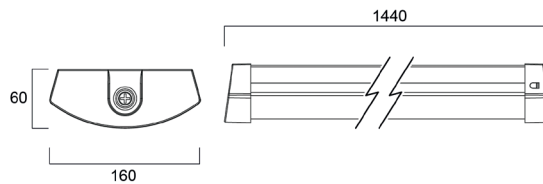

Zusätzliche Bilder

Fotometrische Daten

Deltawing 1200

Deltawing 1500

Dip Switch Function

1	2	Rated Current (mA)	Deltawing 1200 (lm)	Deltawing 1500 (lm)
●	●	350	4600	7400
○	●	300	4000	6450
●	○	250	3350	5400
○	○	200	2700	4300

Abmessungen (mm)

Deltawing 1200

Deltawing 1500

SYLVANIA

CE UK
CA

Obwohl alle Anstrengungen unternommen wurden, um die Genauigkeit bei der Zusammenstellung der technischen Details in dieser Veröffentlichung zu gewährleisten, ändern sich die Spezifikationen und Leistungsdaten ständig. Aktuelle Details sollten daher überprüft werden mit der Feilo Sylvania International Group Kft.