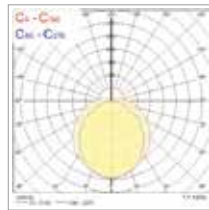

Fotometrische gegevens

START Waterproof Tubular 1500 IP66