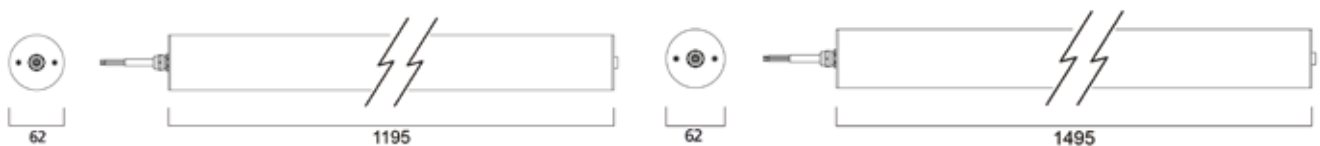

START Waterproof Tubular

Kenmerken

- Esthetisch aantrekkelijk waterdicht ledarmatuur, lengte 1200mm en 1500mm
- Tot 120lm/W efficiëntie
- SDCM ≤4
- '304' roestvrijstalen bevestigingsbeugels voor plafondmontage
- Ontluchttingsventiel voor gebruik in omgevingen met wisselende omgevingsvochtigheid en temperatuur
- Verschuifbare bevestigingsbeugels voor een eenvoudige installatie
- Levensduur 68.000 uur L70B50
- Omgevingstemperatuurbereik: -25 tot +50°C
- Fotobiologische risicogroep: RG1
- Pendelaccessoire beschikbaar (SKU 0046035)

Productinformatie

Artikel-code	Omschrijving	Totaal vermogen (W)	Lichtstroom (lm)	Rendement (lm/W)	Kleurtemperatuur (K)	Lengte (mm)	Diameter (mm)
START Waterproof Tubular							
0047155	ST WTRPRF TUBULAR 1200 IP66 4200 840 PC	35	4200	120	4000	1195	62
0047156	ST WTRPRF TUBULAR 1500 IP66 6000 840 PC	50	6000	120	4000	1495	62
0047157	ST WTRPRF TUBULAR 1200 IP66 3900 830 PC	35	3900	111	3000	1195	62
0047158	ST WTRPRF TUBULAR 1500 IP66 5500 830 PC	50	5500	110	3000	1495	62

Fotometrische gegevens

START Waterproof Tubular 1200 IP66

START Waterproof Tubular 1500 IP66

Afmetingen (mm)

Extra productafbeeldingen

sylvania-lighting.com

A Feilo Sylvania Company

Hoewel alle inspanningen werden geleverd om de nauwkeurigheid te garanderen bij de samenstelling van de technische details in deze publicatie, zijn specificaties en prestatiegegevens onderhevig aan voortdurende verandering. Actuele informatie moet daarom worden gecontroleerd met Feilo Sylvania International Group Kft. February 2023