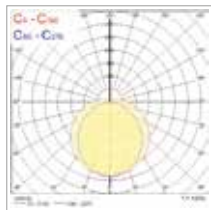

Fotometrische gegevens

START Waterproof Tubular 1200 IP66