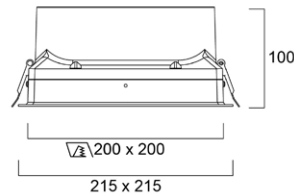

## Afmetingen (mm)

Solstice 150 Rond

Solstice 200 Rond

Solstice 200 Vierkant

Solstice 250 Rond

Solstice 150 IP65

Solstice 200 IP65