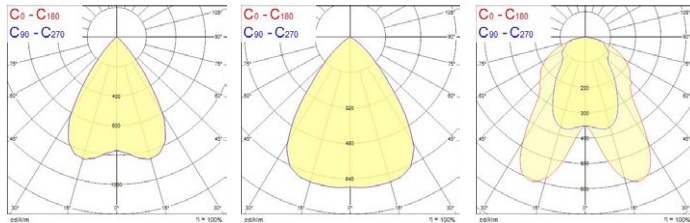

Accessoires

Code	Omschrijving
0046600	Externe noodverlichtingsunit 6V-55V
0046601	Externe noodverlichtingsunit, aut. zelftest/DALI uitleesbaar 6V-55V

Fotometrische gegevens

Solstice 150

Solstice 200 & Solstice 250

Solstice 150 Dubbele Wallwasher