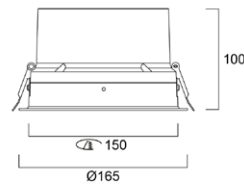

## Afmetingen (mm)

Solstice 150 Rond

Solstice 200 Rond

Solstice 200 Vierkant

Solstice 250 Rond

Solstice 150 IP65

Solstice 200 IP65