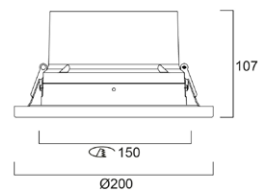

## Afmetingen (mm)

Solstice 150 Rond

Solstice 200 Rond

Solstice 200 Vierkant

Solstice 250 Rond

Solstice 150 IP65

Solstice 200 IP65