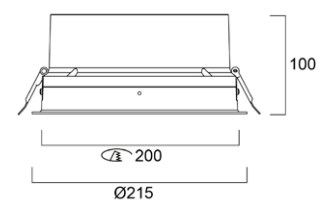

## Afmetingen (mm)

Solstice 150 Rond

Solstice 200 Rond

Solstice 200 Vierkant

Solstice 250 Rond

Solstice 150 IP65

Solstice 200 IP65