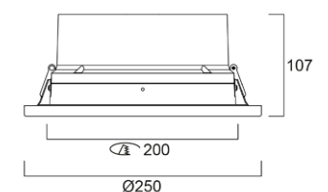

## Afmetingen (mm)

Solstice 150 Rond

Solstice 200 Rond

Solstice 200 Vierkant

Solstice 250 Rond

Solstice 150 IP65

Solstice 200 IP65