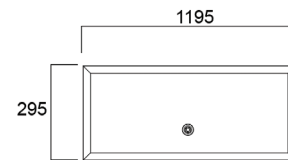

Abmessungen (mm)

SylSmart Standalone

SylSmart Connected mit Treiber

SylSmart Connected mit Sensor

START Panel Zubehör

Zubehör

Art. Nr.	Artikelbezeichnung
0047046	START Panel Mounting Clips 4 pcs
0047416	Plasterboard Ceiling Frame 600x600
0047418	Plasterboard Ceiling Frame 1200x300
0047547	START Panel Suspension Kit Single Fix
0047197	Surface Mounting Kit 600x600x70mm
0047199	Surface Mounting Kit 625x625x70mm
0047198	Surface Mounting Kit 1200x300x70mm
0047269	Surface Mounting Kit 1200x600x70mm
0046600	Emergency Pack Standard 6V-55V
0046601	Emergency Pack DALI 6V-55V
0079403	Loop In Loop Out 5-Wege Verdrahtungsbox mit 4