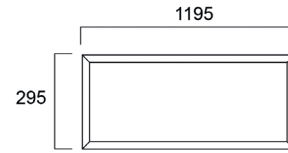

Abmessungen (mm)