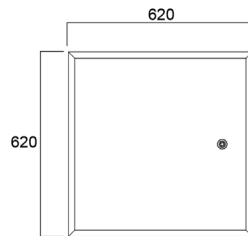

Abmessungen (mm)

SylSmart Standalone

SylSmart Connected mit Treiber

SylSmart Connected mit Sensor

START Panel Zubehör

Zubehör

Art. Nr.	Artikelbezeichnung
0047046	START Panel Mounting Clips 4 pcs
0047416	Plasterboard Ceiling Frame 600x600
0047418	Plasterboard Ceiling Frame 1200x300
0047547	START Panel Suspension Kit Single Fix
0047197	Surface Mounting Kit 600x600x70mm
0047199	Surface Mounting Kit 625x625x70mm
0047198	Surface Mounting Kit 1200x300x70mm
0047269	Surface Mounting Kit 1200x600x70mm
0046600	Emergency Pack Standard 6V-55V
0046601	Emergency Pack DALI 6V-55V
0079403	Loop In Loop Out 5-Wege Verdrahtungsbox mit 4