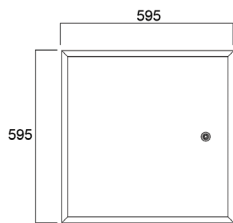

Abmessungen (mm)

SylSmart Standalone

SylSmart Connected mit Treiber

SylSmart Connected mit Sensor

START Panel Zubehör

Zubehör

Art. Nr.	Artikelbezeichnung
0047046	START Panel Mounting Clips 4 pcs
0047416	Plasterboard Ceiling Frame 600x600
0047418	Plasterboard Ceiling Frame 1200x300
0047547	START Panel Suspension Kit Single Fix
0047197	Surface Mounting Kit 600x600x70mm
0047199	Surface Mounting Kit 625x625x70mm
0047198	Surface Mounting Kit 1200x300x70mm
0047269	Surface Mounting Kit 1200x600x70mm
0046600	Emergency Pack Standard 6V-55V
0046601	Emergency Pack DALI 6V-55V
0079403	Loop In Loop Out 5-Wege Verdrahtungsbox mit 4