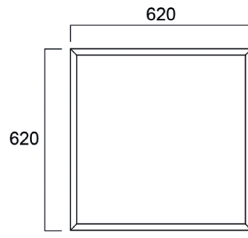

Abmessungen (mm)