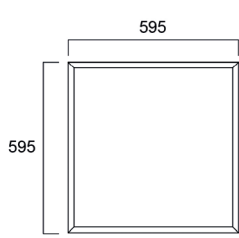

Abmessungen (mm)