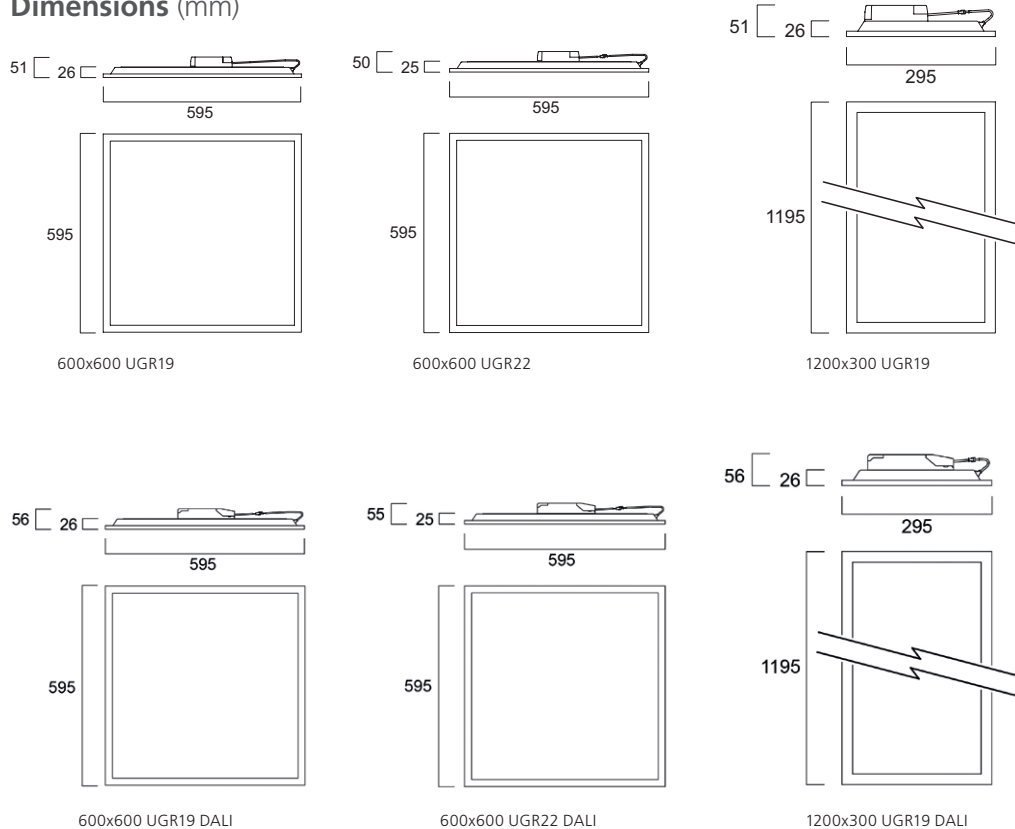

START Panel

Caractéristiques

- La gamme est disponible en modules de 600x600mm et 1200x300mm pour répondre aux besoins d'installation les plus courants
- Diffuseur microprismatique à faible éblouissement (UGR<19)
- Diffuseur opale pour un faisceau large, un éclairage uniforme et diffus (UGR<22)
- Hauteur totale maximale de 25/26 mm
- Versions standard, UGR19 et DALI
- Haute efficacité jusqu'à 133lm/W
- Flux lumineux jusqu'à 4000lm
- Disponible en blanc chaud (3000K) et blanc neutre (4000K)
- IP40 en façade et résistance aux chocs IK03
- Diffuseur avec classement Tp(b) ne pouvant brûler à une vitesse supérieure à 50mm par minute
- Boîtier Loop-in-loop-out (LILO) pour une installation facile
- Câbles de sécurité (2 pièces) en tant que pièces supplémentaires dans l'emballage
- SDCM<3
- Longue durée de vie : 100 000 heures L70

Vérifiez la compatibilité des accessoires sur le site web

Données photométriques

UGR19

UGR22

Dimensions (mm)

SYLVANIA

CE UK
CA

in f  