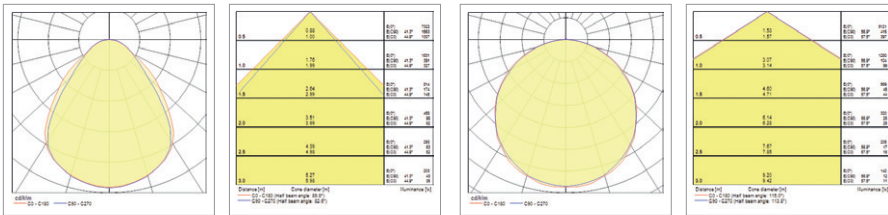

Vérifiez la compatibilité des accessoires sur le site web

Données photométriques

UGR19

UGR22

Dimensions (mm)

SYLVANIA

CE UK
CA

in f  