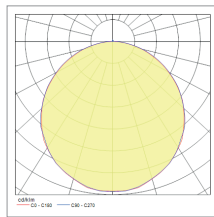

## Zusätzliche Bilder

## Fotometrische Daten

h (m)	0.5	1.0	1.5	2.0	2.5	3.0	3.5	4.0	4.5	5.0	5.5	6.0	6.5	7.0	7.5	8.0	8.5	9.0	9.5	10.0
0.5	1.15	1.14																		
1.0	2.24	2.24																		
1.5	3.31	3.31																		
2.0	4.35	4.35																		
2.5	5.35	5.35																		
3.0	6.31	6.31																		
3.5	7.24	7.24																		
4.0	8.14	8.14																		
4.5	9.01	9.01																		
5.0	9.85	9.85																		
5.5	10.67	10.67																		
6.0	11.47	11.47																		
6.5	12.25	12.25																		
7.0	13.01	13.01																		
7.5	13.75	13.75																		
8.0	14.48	14.48																		
8.5	15.19	15.19																		
9.0	15.89	15.89																		
9.5	16.57	16.57																		
10.0	17.24	17.24																		

UGR19

h (m)	0.5	1.0	1.5	2.0	2.5	3.0	3.5	4.0	4.5	5.0	5.5	6.0	6.5	7.0	7.5	8.0	8.5	9.0	9.5	10.0
0.5	1.15	1.14																		
1.0	2.24	2.24																		
1.5	3.31	3.31																		
2.0	4.35	4.35																		
2.5	5.35	5.35																		
3.0	6.31	6.31																		
3.5	7.24	7.24																		
4.0	8.14	8.14																		
4.5	9.01	9.01																		
5.0	9.85	9.85																		
5.5	10.67	10.67																		
6.0	11.47	11.47																		
6.5	12.25	12.25																		
7.0	13.01	13.01																		
7.5	13.75	13.75																		
8.0	14.48	14.48																		
8.5	15.19	15.19																		
9.0	15.89	15.89																		
9.5	16.57	16.57																		
10.0	17.24	17.24																		