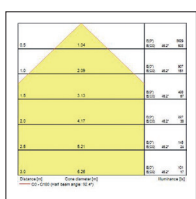

Kit de suspension 400/600 mm

Données photométriques

400 mm Prismatique

600 mm Prismatique

900 mm Prismatique

1200 mm Prismatique

Dimensions (mm)

Concord