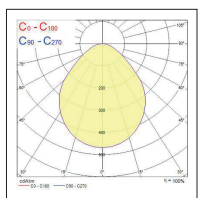

Kit de suspension 400/600 mm

Données photométriques

400 mm Prismatique

600 mm Prismatique

900 mm Prismatique

1200 mm Prismatique

Dimensions (mm)

Concord