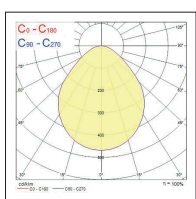

Kit de suspension 400/600 mm

Données photométriques

400 mm Prismatique

600 mm Prismatique

900 mm Prismatique

1200 mm Prismatique

Dimensions (mm)

Concord