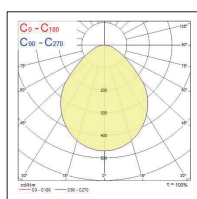

Kit de suspension 400/600 mm

Données photométriques

400 mm Prismatique

600 mm Prismatique

900 mm Prismatique

1200 mm Prismatique

Dimensions (mm)

Concord