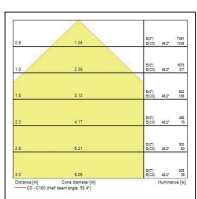

Kit de suspension 400/600 mm

Données photométriques

400 mm Prismatique

600 mm Prismatique

900 mm Prismatique

1200 mm Prismatique

Dimensions (mm)

Concord