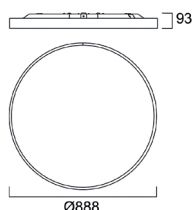

FLEXIBILITÉ D'INSTALLATION

En murale (400 et 600mm), saillie et suspendue

DISTRIBUTION LUMINEUSE

Directe et Directe/Indirecte (halo Indirect)

DESIGN

400mm, 600mm, 900mm et 1200mm de diamètre et cerclage aluminium sans soudure

Kit de suspension 400/600 mm

Données photométriques

400 mm Prismatique

600 mm Prismatique

900 mm Prismatique

1200 mm Prismatique

Dimensions (mm)

Concord