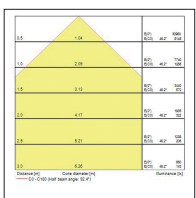

Kit de suspension 400/600 mm

Données photométriques

400 mm Prismatique

600 mm Prismatique

900 mm Prismatique

1200 mm Prismatique

Dimensions (mm)

Concord