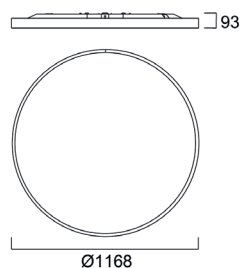

FLEXIBILITÉ D'INSTALLATION

En murale (400 et 600mm), saillie et suspendue

DISTRIBUTION LUMINEUSE

Directe et Directe/Indirecte (halo Indirect)

DESIGN

400mm, 600mm, 900mm et 1200mm de diamètre et cerclage aluminium sans soudure

2

Disposition murale
en saillie

3

4

- 1. Colossal 400mm
- 2. Colossal 600mm
- 3. Colossal 900mm
- 4. Colossal 1200mm

The beauty of **light**

Concord Colossal

Caractéristiques techniques

Kit de suspension 400/600 mm

Données photométriques

400 mm Prismatique

600 mm Prismatique

900 mm Prismatique

1200 mm Prismatique

Dimensions (mm)

Concord