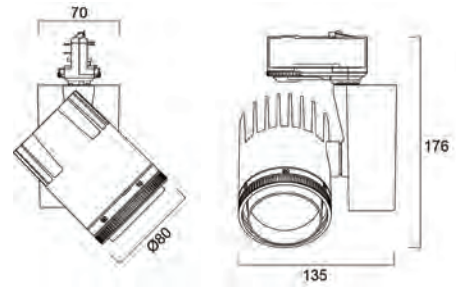

Visuels

Beacon Muse II - Blanc

Beacon Muse II - Noir

Concord Beacon Muse II

Données photométriques

8° étroit

55° large

Dimensions (mm)