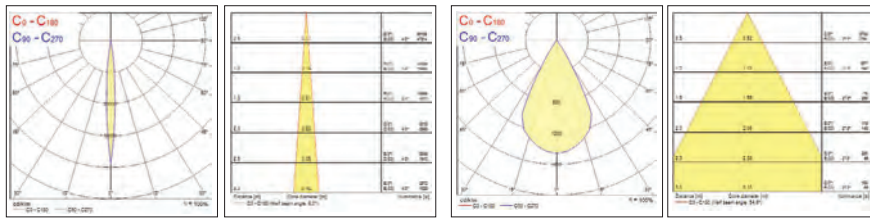

Visuels

Beacon Muse II - Blanc

Beacon Muse II - Noir

Concord Beacon Muse II

Données photométriques

8° étroit

55° large

Dimensions (mm)