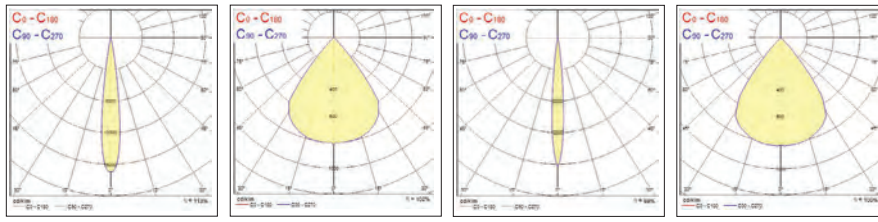

3000K 70° large

4000K 10° étroit

4000K 70° large

Concord Beacon XL Muse

Données photométriques

3000K 10° étroit