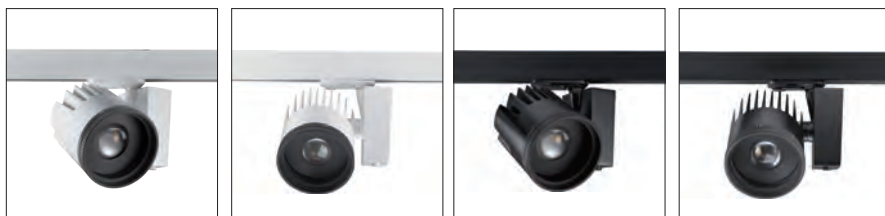

Visuels

Beacon XL Muse - Blanc

Beacon XL Muse - Noir