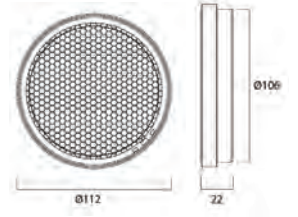

Concord Beacon XL Muse

Données photométriques

Dimensions (mm)

Accessoires

Code	Désignation
Accessoires	
2093113	Beacon XL Muse lentille élongation noire
2093114	Beacon XL Muse filtre nid d'abeille noir
2058328	Beacon XL/XL Muse/XXL Volets coupe-flux noirs
2058326	Beacon XL/XXL Bague coupe-flux noire
Patères	
9200751	OneTrack Patère en saillie Blanc 9000/BPU-D-W
9200752	OneTrack Patère en saillie Noir 9000/BPU-D-B
9200753	OneTrack Boite Encastrement Patère Blanc 9000/BRU-W
9200754	OneTrack Boite Encastrement Patère Noir 9000/BRU-B

Snoot