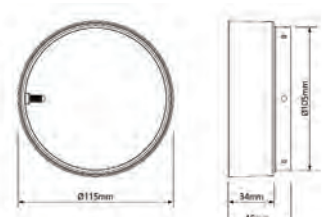

Concord Beacon XL Muse

Données photométriques

Dimensions (mm)

Accessoires

Code	Désignation
Accessoires	
2093113	Beacon XL Muse lentille élongation noire
2093114	Beacon XL Muse filtre nid d'abeille noir
2058328	Beacon XL/XL Muse/XXL Volets coupe-flux noirs
2058326	Beacon XL/XXL Bague coupe-flux noire
Patères	
9200751	OneTrack Patère en saillie Blanc 9000/BPU-D-W
9200752	OneTrack Patère en saillie Noir 9000/BPU-D-B
9200753	OneTrack Boite Encastrement Patère Blanc 9000/BRU-W
9200754	OneTrack Boite Encastrement Patère Noir 9000/BRU-B

Barn doors