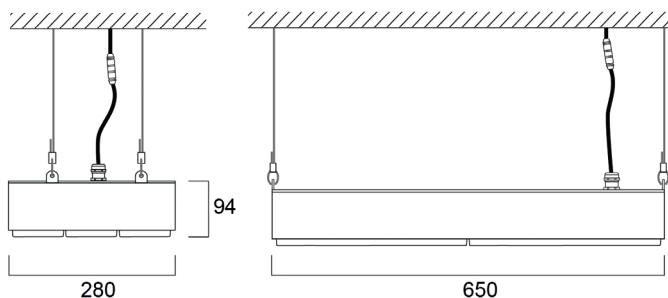

## Données photométriques

Faisceau Allée

Faisceau Large

Visuels

Dimensions (mm)

9 000 lm

14 000lm

19 000lm

24 000lm

32 000lm

37 000lm

47 000lm

**Dimensions (mm)**

SylSmart Connected (SSA) & PIR

KubiXx