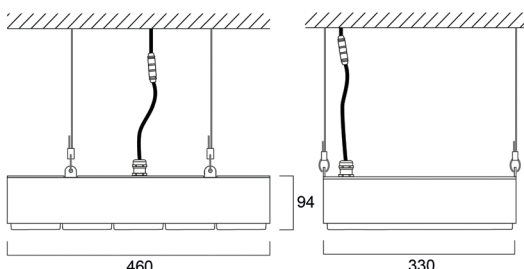

## Données photométriques

Faisceau Allée

Faisceau Large

Visuels

Dimensions (mm)

9 000 lm

14 000lm

19 000lm

24 000lm

32 000lm

37 000lm

47 000lm

**Dimensions (mm)**

SylSmart Connected (SSA) & PIR

KubiXx