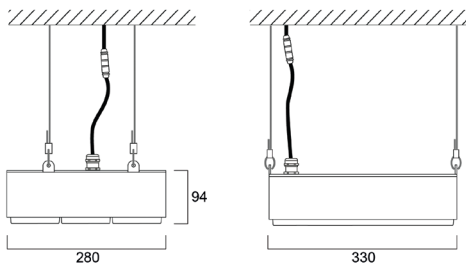

## Données photométriques

Faisceau Allée

Faisceau Large

Visuels

Dimensions (mm)

9 000 lm

14 000lm

19 000lm

24 000lm

32 000lm

37 000lm

47 000lm

**Dimensions (mm)**

SylSmart Connected (SSA) & PIR

KubiXx