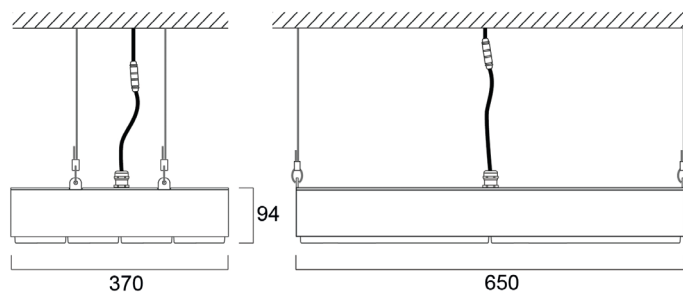

## Données photométriques

Faisceau Allée

Faisceau Large

Visuels

Dimensions (mm)

9 000 lm

14 000lm

19 000lm

24 000lm

32 000lm

37 000lm

47 000lm

**Dimensions (mm)**

SylSmart Connected (SSA) & PIR

KubiXx