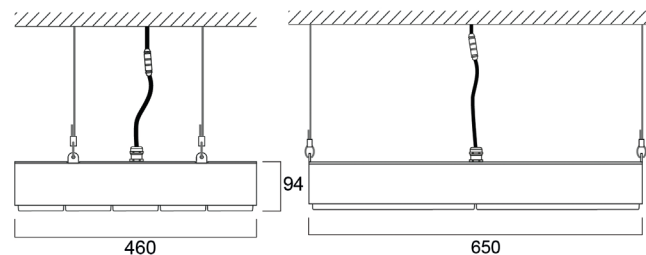

## Données photométriques

Faisceau Allée

Faisceau Large

Visuels

Dimensions (mm)

9 000 lm

14 000lm

19 000lm

24 000lm

32 000lm

37 000lm

47 000lm

**Dimensions (mm)**

SylSmart Connected (SSA) & PIR

KubiXx