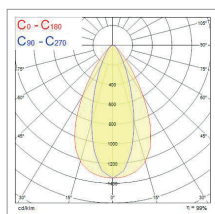

## Données photométriques

Faisceau Allée

Faisceau Large

Visuels

Dimensions (mm)

9 000 lm

14 000lm

19 000lm