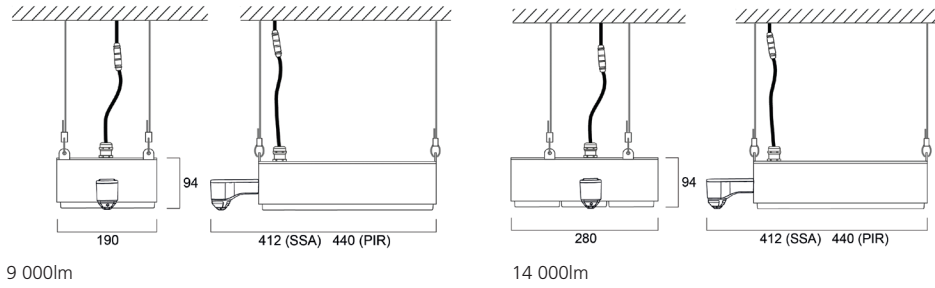

## Données photométriques

Faisceau Allée

Faisceau Large

Visuels

Dimensions (mm)

9 000 lm

14 000lm

19 000lm

24 000lm

32 000lm

37 000lm

47 000lm

**Dimensions (mm)**

SylSmart Connected (SSA) & PIR

KubiXx