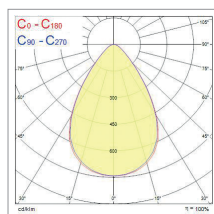

## Données photométriques

Faisceau Allée

Faisceau Large

Visuels

Dimensions (mm)

9 000 lm

14 000lm

19 000lm