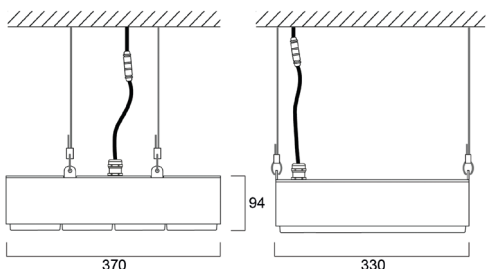

## Données photométriques

Faisceau Allée

Faisceau Large

Visuels

Dimensions (mm)

9 000 lm

14 000lm

19 000lm

24 000lm

32 000lm

37 000lm

47 000lm

**Dimensions (mm)**

SylSmart Connected (SSA) & PIR

KubiXx