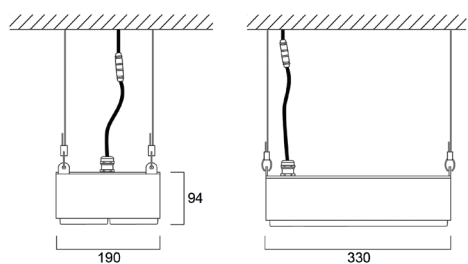

## Données photométriques

Faisceau Allée

Faisceau Large

Visuels

Dimensions (mm)

9 000 lm

14 000lm

19 000lm

24 000lm

32 000lm

37 000lm

47 000lm

**Dimensions (mm)**

SylSmart Connected (SSA) & PIR

KubiXx