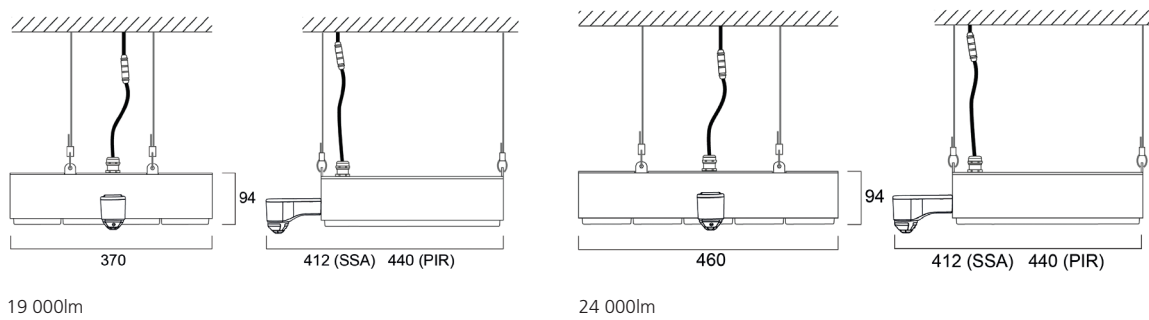

## Données photométriques

Faisceau Allée

Faisceau Large

Visuels

Dimensions (mm)

9 000 lm

14 000lm

19 000lm

24 000lm

32 000lm

37 000lm

47 000lm

**Dimensions (mm)**

SylSmart Connected (SSA) & PIR

KubiXx