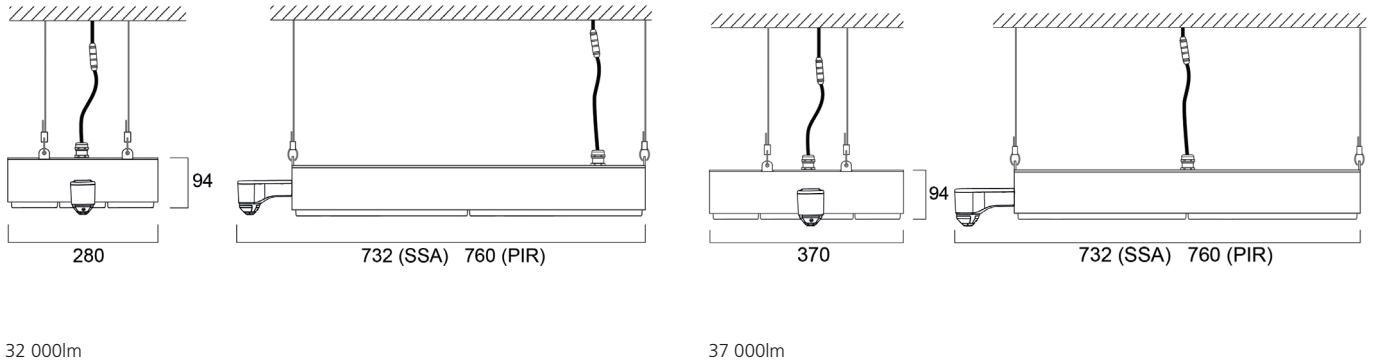

## Données photométriques

Faisceau Allée

Faisceau Large

Visuels

Dimensions (mm)

9 000 lm

14 000lm

19 000lm

24 000lm

32 000lm

37 000lm

47 000lm

**Dimensions (mm)**

SylSmart Connected (SSA) & PIR

KubiXx