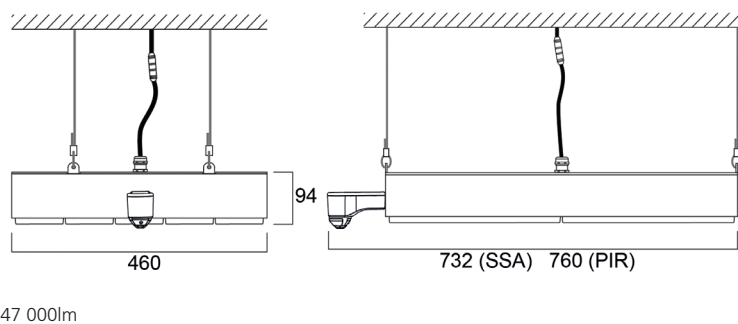

## Données photométriques

Faisceau Allée

Faisceau Large

Visuels

Dimensions (mm)

9 000 lm

14 000lm

19 000lm

24 000lm

32 000lm

37 000lm

47 000lm

**Dimensions (mm)**

SylSmart Connected (SSA) & PIR

KubiXx