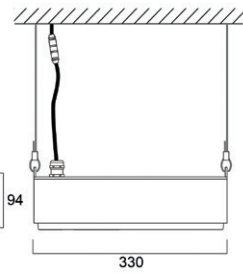

Afmetingen (mm)

9Klm

14Klm

19Klm

24Klm

32Klm

37Klm

47Klm

Afmetingen (mm)

SylSmart Connected (SSA) & PIR

KubiXx

SYLVANIA

CE UK
CA

Hoewel alle inspanningen werden geleverd om de nauwkeurigheid te garanderen bij de samenstelling van de technische details in deze publicatie, zijn specificaties en prestatiegegevens onderhevig aan voortdurende verandering. Actuele informatie moet daarom worden gecontroleerd met Feilo Sylvania International Group Kft.