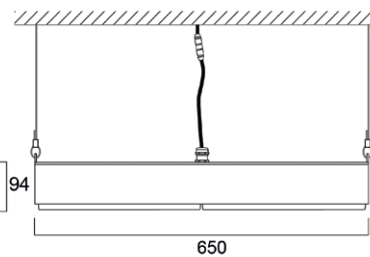

Afmetingen (mm)

9Klm

14Klm

19Klm

24Klm

32Klm

37Klm

47Klm

Afmetingen (mm)

SylSmart Connected (SSA) & PIR

KubiXx

SYLVANIA

CE UK
CA

Hoewel alle inspanningen werden geleverd om de nauwkeurigheid te garanderen bij de samenstelling van de technische details in deze publicatie, zijn specificaties en prestatiegegevens onderhevig aan voortdurende verandering. Actuele informatie moet daarom worden gecontroleerd met Feilo Sylvania International Group Kft.