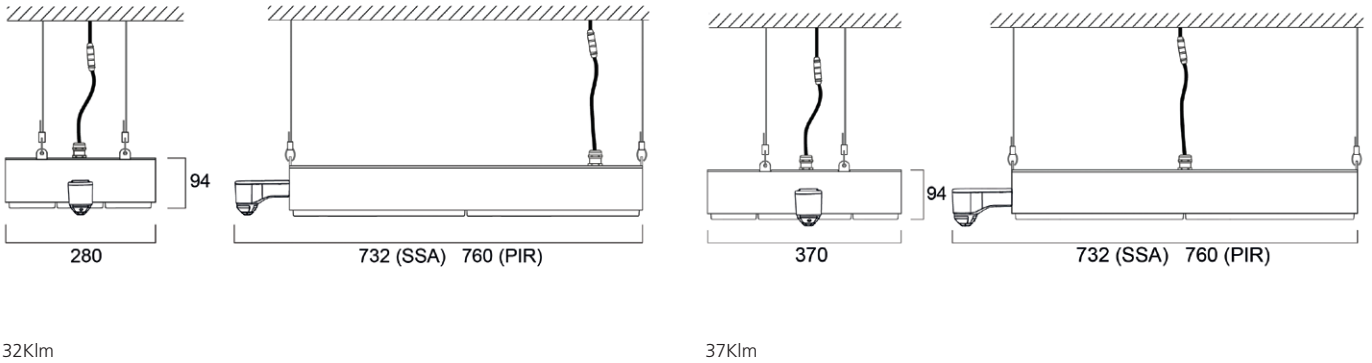

Afmetingen (mm)

9Klm

14Klm

19Klm

24Klm

32Klm

37Klm

47Klm

Afmetingen (mm)

SylSmart Connected (SSA) & PIR

KubiXx

SYLVANIA

CE UK
CA

Hoewel alle inspanningen werden geleverd om de nauwkeurigheid te garanderen bij de samenstelling van de technische details in deze publicatie, zijn specificaties en prestatiegegevens onderhevig aan voortdurende verandering. Actuele informatie moet daarom worden gecontroleerd met Feilo Sylvania International Group Kft.