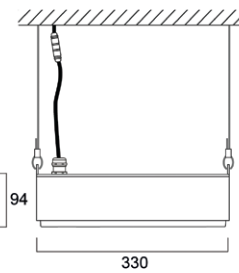

Afmetingen (mm)

9Klm

14Klm

19Klm

24Klm

32Klm

37Klm

47Klm

Afmetingen (mm)

SylSmart Connected (SSA) & PIR

KubiXx

SYLVANIA

CE UK
CA

Hoewel alle inspanningen werden geleverd om de nauwkeurigheid te garanderen bij de samenstelling van de technische details in deze publicatie, zijn specificaties en prestatiegegevens onderhevig aan voortdurende verandering. Actuele informatie moet daarom worden gecontroleerd met Feilo Sylvania International Group Kft.