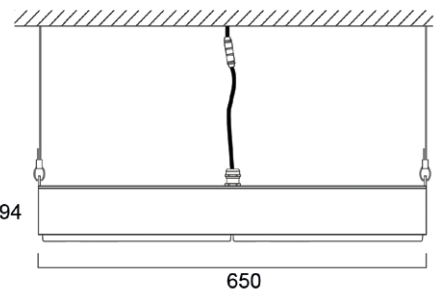

Afmetingen (mm)

9Klm

14Klm

19Klm

24Klm

32Klm

37Klm

47Klm

Afmetingen (mm)

SylSmart Connected (SSA) & PIR

KubiXx

SYLVANIA

CE UK
CA

Hoewel alle inspanningen werden geleverd om de nauwkeurigheid te garanderen bij de samenstelling van de technische details in deze publicatie, zijn specificaties en prestatiegegevens onderhevig aan voortdurende verandering. Actuele informatie moet daarom worden gecontroleerd met Feilo Sylvania International Group Kft.