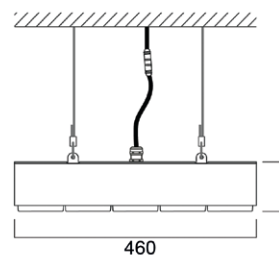

Afmetingen (mm)

9Klm

14Klm

19Klm

24Klm

32Klm

37Klm

47Klm

Afmetingen (mm)

SylSmart Connected (SSA) & PIR

KubiXx

SYLVANIA

CE UK
CA

Hoewel alle inspanningen werden geleverd om de nauwkeurigheid te garanderen bij de samenstelling van de technische details in deze publicatie, zijn specificaties en prestatiegegevens onderhevig aan voortdurende verandering. Actuele informatie moet daarom worden gecontroleerd met Feilo Sylvania International Group Kft.