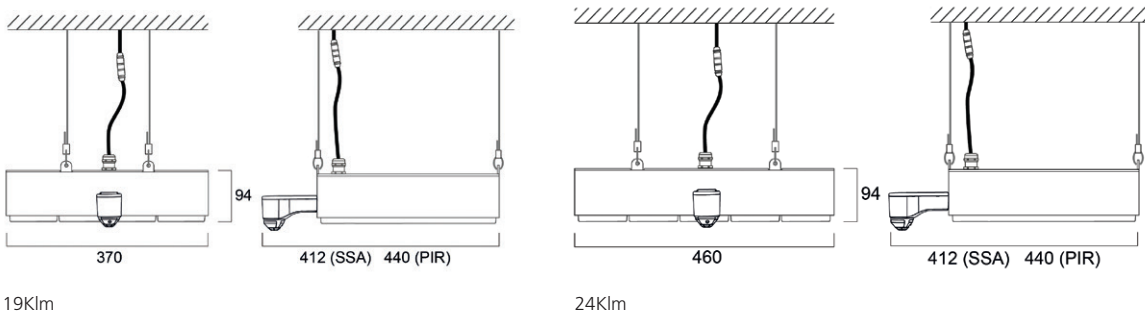

Afmetingen (mm)

9Klm

14Klm

19Klm

24Klm

32Klm

37Klm

47Klm

Afmetingen (mm)

SylSmart Connected (SSA) & PIR

KubiXx

SYLVANIA

CE UK
CA

Hoewel alle inspanningen werden geleverd om de nauwkeurigheid te garanderen bij de samenstelling van de technische details in deze publicatie, zijn specificaties en prestatiegegevens onderhevig aan voortdurende verandering. Actuele informatie moet daarom worden gecontroleerd met Feilo Sylvania International Group Kft.