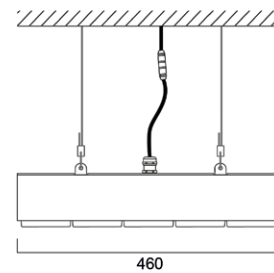

Afmetingen (mm)

9Klm

14Klm

19Klm

24Klm

32Klm

37Klm

47Klm

Afmetingen (mm)

SylSmart Connected (SSA) & PIR

KubiXx

SYLVANIA

CE UK
CA

Hoewel alle inspanningen werden geleverd om de nauwkeurigheid te garanderen bij de samenstelling van de technische details in deze publicatie, zijn specificaties en prestatiegegevens onderhevig aan voortdurende verandering. Actuele informatie moet daarom worden gecontroleerd met Feilo Sylvania International Group Kft.