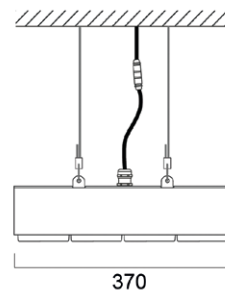

Afmetingen (mm)

9Klm

14Klm

19Klm

24Klm

32Klm

37Klm

47Klm

Afmetingen (mm)

SylSmart Connected (SSA) & PIR

KubiXx

SYLVANIA

CE UK
CA

Hoewel alle inspanningen werden geleverd om de nauwkeurigheid te garanderen bij de samenstelling van de technische details in deze publicatie, zijn specificaties en prestatiegegevens onderhevig aan voortdurende verandering. Actuele informatie moet daarom worden gecontroleerd met Feilo Sylvania International Group Kft.