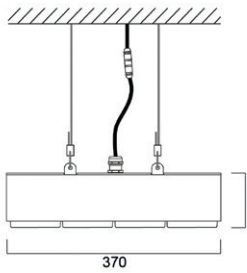

Afmetingen (mm)

19Klm

32Klm

37Klm