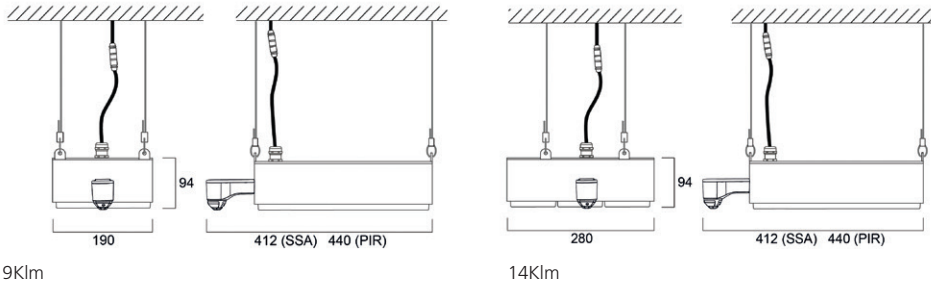

Afmetingen (mm)

9Klm

14Klm

19Klm

24Klm

32Klm

37Klm

47Klm

Afmetingen (mm)

SylSmart Connected (SSA) & PIR

KubiXx

SYLVANIA

CE UK
CA

Hoewel alle inspanningen werden geleverd om de nauwkeurigheid te garanderen bij de samenstelling van de technische details in deze publicatie, zijn specificaties en prestatiegegevens onderhevig aan voortdurende verandering. Actuele informatie moet daarom worden gecontroleerd met Feilo Sylvania International Group Kft.