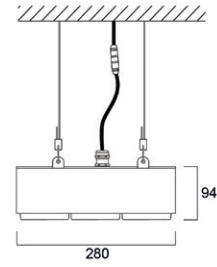

0062177

0062178

0062116

0062182/0062183

Fotometrische gegevens

Gang lichtbundel

Brede lichtbundel

Productafbeeldingen

Afmetingen (mm)

9Klm

14Klm

19Klm

24Klm

32Klm

37Klm

47Klm

Afmetingen (mm)

SylSmart Connected (SSA) & PIR

KubiXx

SYLVANIA

CE UK
CA

Hoewel alle inspanningen werden geleverd om de nauwkeurigheid te garanderen bij de samenstelling van de technische details in deze publicatie, zijn specificaties en prestatiegegevens onderhevig aan voortdurende verandering. Actuele informatie moet daarom worden gecontroleerd met Feilo Sylvania International Group Kft.