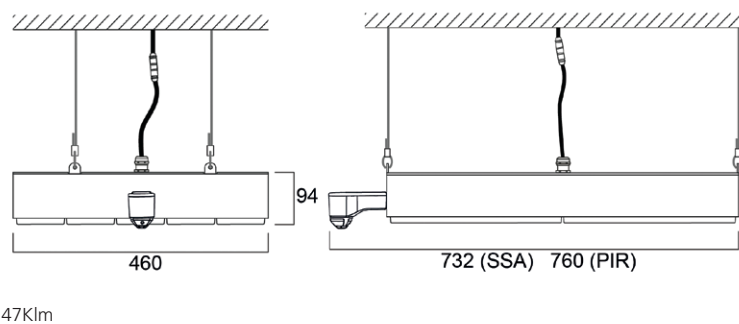

Afmetingen (mm)

9Klm

14Klm

19Klm

24Klm

32Klm

37Klm

47Klm

Afmetingen (mm)

SylSmart Connected (SSA) & PIR

KubiXx

SYLVANIA

CE UK
CA

Hoewel alle inspanningen werden geleverd om de nauwkeurigheid te garanderen bij de samenstelling van de technische details in deze publicatie, zijn specificaties en prestatiegegevens onderhevig aan voortdurende verandering. Actuele informatie moet daarom worden gecontroleerd met Feilo Sylvania International Group Kft.