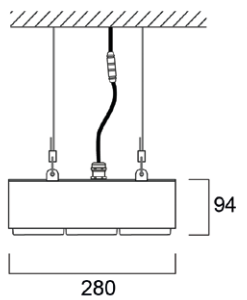

Afmetingen (mm)

9Klm

14Klm

19Klm

24Klm

32Klm

37Klm

47Klm

Afmetingen (mm)

SylSmart Connected (SSA) & PIR

KubiXx

SYLVANIA

CE UK
CA

Hoewel alle inspanningen werden geleverd om de nauwkeurigheid te garanderen bij de samenstelling van de technische details in deze publicatie, zijn specificaties en prestatiegegevens onderhevig aan voortdurende verandering. Actuele informatie moet daarom worden gecontroleerd met Feilo Sylvania International Group Kft.