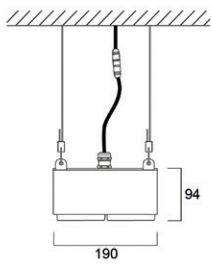

0062177

0062178

0062116

0062182/0062183

Fotometrische gegevens

Gang lichtbundel

Brede lichtbundel

Productafbeeldingen

Afmetingen (mm)

9Klm

14Klm

19Klm

24Klm

32Klm

37Klm

47Klm

Afmetingen (mm)

SylSmart Connected (SSA) & PIR

KubiXx

SYLVANIA

CE UK
CA

Hoewel alle inspanningen werden geleverd om de nauwkeurigheid te garanderen bij de samenstelling van de technische details in deze publicatie, zijn specificaties en prestatiegegevens onderhevig aan voortdurende verandering. Actuele informatie moet daarom worden gecontroleerd met Feilo Sylvania International Group Kft.