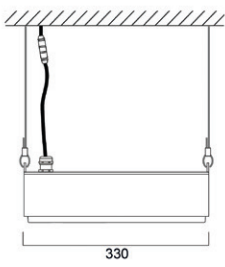

Afmetingen (mm)

9Klm

14Klm

19Klm

24Klm

32Klm

37Klm

47Klm

Afmetingen (mm)

SylSmart Connected (SSA) & PIR

KubiXx

SYLVANIA

CE UK
CA

Hoewel alle inspanningen werden geleverd om de nauwkeurigheid te garanderen bij de samenstelling van de technische details in deze publicatie, zijn specificaties en prestatiegegevens onderhevig aan voortdurende verandering. Actuele informatie moet daarom worden gecontroleerd met Feilo Sylvania International Group Kft.