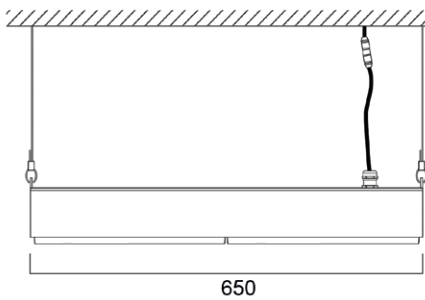

Afmetingen (mm)

9Klm

14Klm

19Klm

24Klm

32Klm

37Klm

47Klm

Afmetingen (mm)

SylSmart Connected (SSA) & PIR

KubiXx

SYLVANIA

CE UK
CA

Hoewel alle inspanningen werden geleverd om de nauwkeurigheid te garanderen bij de samenstelling van de technische details in deze publicatie, zijn specificaties en prestatiegegevens onderhevig aan voortdurende verandering. Actuele informatie moet daarom worden gecontroleerd met Feilo Sylvania International Group Kft.