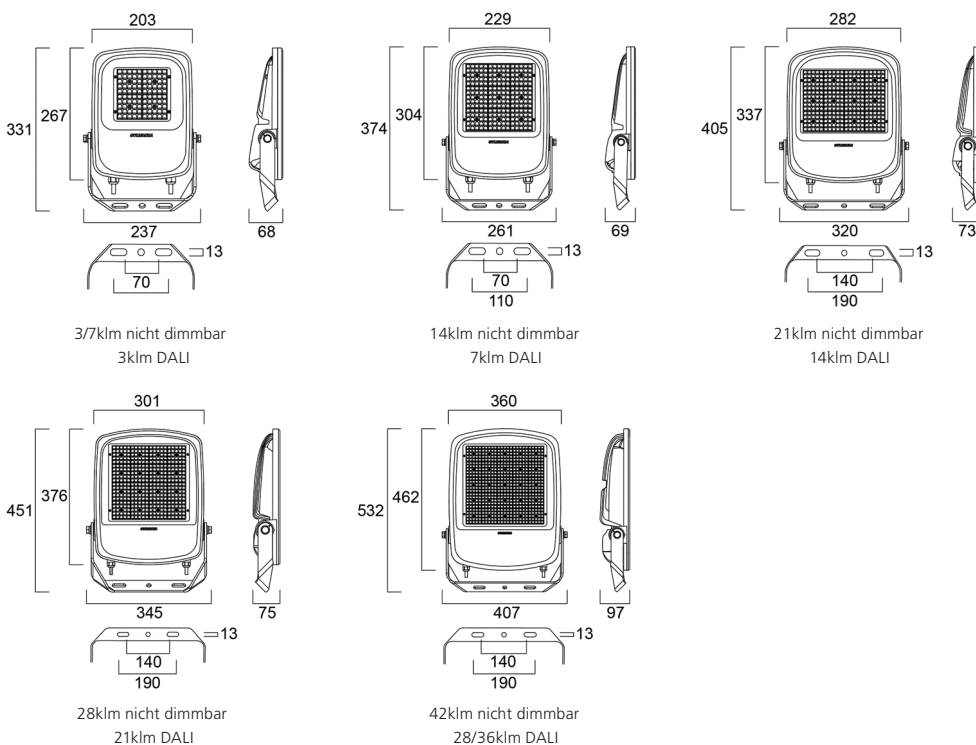

Die Familie ist in 5 verschiedenen Größen erhältlich, mit symmetrischem und asymmetrischem Abstrahlwinkel.

Merkmale

- Robuster Flutlichtstrahler aus Aluminium-Druckgussgehäuse für den Außenbereich
- Universelle Montagehalterung ermöglicht Wand- oder Aufputz-Montage mit der Möglichkeit, nach oben oder unten zu schwenken
- Schnell und einfach zu installieren mit 1m vorverdrahtetem, abisoliertem Kabel und Montagebügel
- Große Bandbreite im Leuchtenlichtstrom 3.000 - 46.400 lm
- Erhältlich als ON/OFF und DALI Versionen
- 1:1-Ersatz für konventionelle Lösungen mit bis zu 400/600 W
- Symmetrische breite (60°) oder asymmetrische (65° x 120° imax @ 55°) Lichtverteilung
- Systemeffizienz bis zu 162lm/W
- Standardmäßig erhältlich in Neutralweiß (4000 K) und Warmweiß (3000 K). Andere Versionen sind unter bestimmten Bedingungen auf Anfrage erhältlich
- CRI > 80, SDCM < 3
- Hohe Schutzklasse: IP66
- Robustes Gehäuse: IK08
- Betriebstemperaturbereich: -30 bis +50 °C
- Lebensdauer: 100.000 Std. (L80B50)
- 5 Jahre Garantie

Zubehör

Art.Nr.	Produktbeschreibung
0056828	Kalani Mastaufsatzadapter 60mm
0056829	Kalani Mastaufsatzadapter 76mm
0056830	Kalani Mastschelle

Fotometrische Daten

Zusätzliche Bilder

Dimensionen (mm)

SYLVANIA