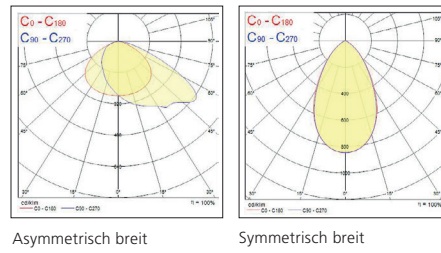

Zubehör

Art.Nr.	Produktbeschreibung
0056828	Kalani Mastaufsatzadapter 60mm
0056829	Kalani Mastaufsatzadapter 76mm
0056830	Kalani Mastschelle

Fotometrische Daten