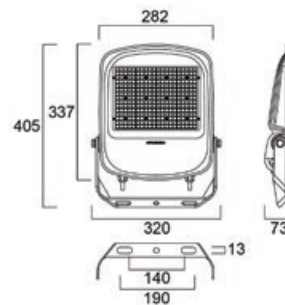

Fotometrische gegevens

Asymmetrisch

Symmetrisch breed

Productafbeeldingen

3/7klm niet dimbaar
3klm DALI

14klm niet dimbaar
7klm DALI

21klm niet dimbaar
14klm DALI

28klm niet dimbaar
21klm DALI

42klm niet dimbaar
28/36klm DALI

Afmetingen (mm)

3/7klm niet dimbaar
3klm DALI

14klm niet dimbaar
7klm DALI

21klm niet dimbaar
14klm DALI

28klm niet dimbaar
21klm DALI

42klm niet dimbaar
28/36klm DALI

SYLVANIA