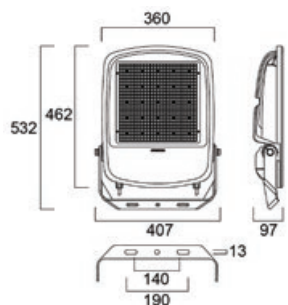

Fotometrische gegevens

Asymmetrisch

Symmetrisch breed

Productafbeeldingen

3/7klm niet dimbaar
3klm DALI

14klm niet dimbaar
7klm DALI

21klm niet dimbaar
14klm DALI

28klm niet dimbaar
21klm DALI

42klm niet dimbaar
28/36klm DALI

Afmetingen (mm)

3/7klm niet dimbaar
3klm DALI

14klm niet dimbaar
7klm DALI

21klm niet dimbaar
14klm DALI

28klm niet dimbaar
21klm DALI

42klm niet dimbaar
28/36klm DALI

SYLVANIA