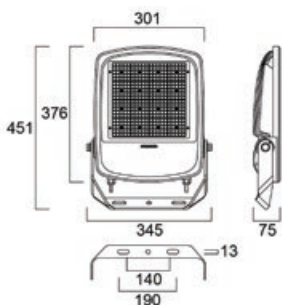

Fotometrische gegevens

Asymmetrisch

Symmetrisch breed

Productafbeeldingen

3/7klm niet dimbaar
3klm DALI

14klm niet dimbaar
7klm DALI

21klm niet dimbaar
14klm DALI

28klm niet dimbaar
21klm DALI

42klm niet dimbaar
28/36klm DALI

Afmetingen (mm)

3/7klm niet dimbaar
3klm DALI

14klm niet dimbaar
7klm DALI

21klm niet dimbaar
14klm DALI

28klm niet dimbaar
21klm DALI

42klm niet dimbaar
28/36klm DALI

SYLVANIA