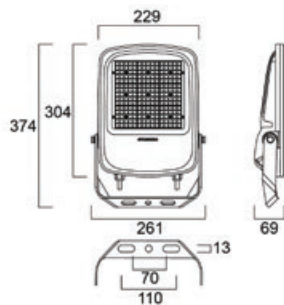

Fotometrische gegevens

Asymmetrisch

Symmetrisch breed

Productafbeeldingen

3/7klm niet dimbaar
3klm DALI

14klm niet dimbaar
7klm DALI

21klm niet dimbaar
14klm DALI

28klm niet dimbaar
21klm DALI

42klm niet dimbaar
28/36klm DALI

Afmetingen (mm)

3/7klm niet dimbaar
3klm DALI

14klm niet dimbaar
7klm DALI

21klm niet dimbaar
14klm DALI

28klm niet dimbaar
21klm DALI

42klm niet dimbaar
28/36klm DALI

SYLVANIA