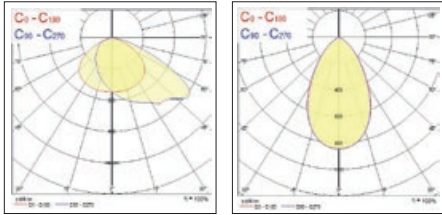

Fotometrische gegevens

Asymmetrisch

Symmetrisch breed