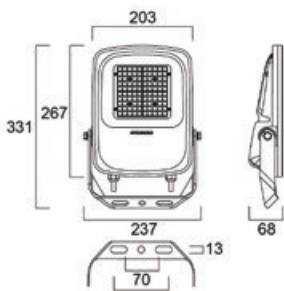

Fotometrische gegevens

Asymmetrisch

Symmetrisch breed

Productafbeeldingen

3/7klm niet dimbaar
3klm DALI

14klm niet dimbaar
7klm DALI

21klm niet dimbaar
14klm DALI

28klm niet dimbaar
21klm DALI

42klm niet dimbaar
28/36klm DALI

Afmetingen (mm)

3/7klm niet dimbaar
3klm DALI

14klm niet dimbaar
7klm DALI

21klm niet dimbaar
14klm DALI

28klm niet dimbaar
21klm DALI

42klm niet dimbaar
28/36klm DALI

SYLVANIA