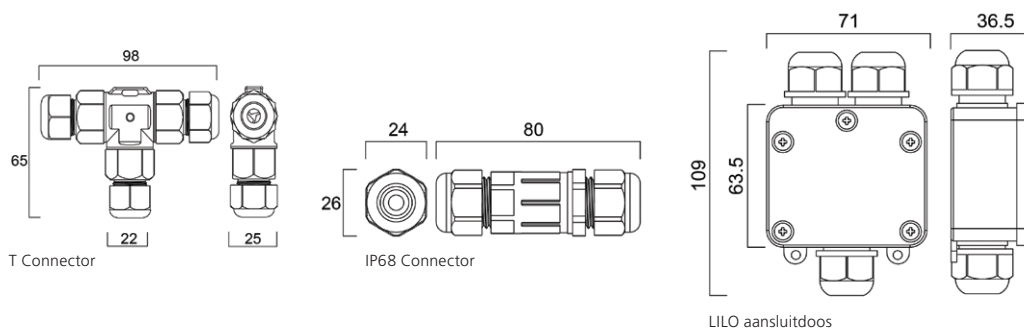

Een reeks ronde, robuuste grondinbouwarmaturen

Interrata

De Interrata reeks biedt diverse grondinbouwarmaturen voor het verlichten van gevels of beelden. Interrata is beschikbaar in 4 verschillende afmetingen, van 100mm tot 260mm. De van buitenaf toegankelijke instelschroef maakt het mogelijk de lichtbron +/- 30° te kantelen om het lichteffect aan te passen aan elke situatie.

Kenmerken

- Ronde, roestvrijstalen rand RVS 316
- Eén vaste en drie richtbare versies (100/400/1000/2000lm; 3-29W)
- Diameter 100/120/200/260mm
- Heldere en matglazen uitvoering voor de XS-versie
- Anti-vandaal schroeven
- +/-30° kantelbaar naar elke kant (S/M/L versies)
- Compleet inclusief een voorgemonteerd snoer van 2m
- 50.000 uur (L70B50)
- Werkingstemperatuur: -20° tot +45°C voor XS/S, -20 tot +40°C voor M/L
- Honingraat en matglas accessoire voor de richtbare versie
- IP68 kunststof aansluitdoos of T-connector voor LILO-functionaliteit, verkrijgbaar als accessoire
- IP68 rechte connector, verkrijgbaar als accessoire
- Oppervlaktebelasting 2000kg (-20kN) voor S/M/L en 500kg (-5kN) voor XS

Interrata Instelbaar S Matglas

Interrata Instelbaar M Honingraat

Interrata IP68 LILLO aansluitdoos

IP68 Connector 3P

IP68 T Connector 3P

Fotometrische gegevens

Extra Small - Helder

Extra Small - Mat

Large

Afmetingen (mm)

SYLVANIA

Hoewel alle inspanningen werden geleverd om de nauwkeurigheid te garanderen bij de samenstelling van de technische details in deze publicatie, zijn specificaties en prestatiegegevens onderhevig aan voortdurende verandering. Actuele informatie moet daarom worden gecontroleerd met Feilo Sylvania International Group Kft.