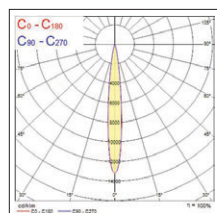

Kenmerken

- Ronde, roestvrijstalen rand RVS 316
- Eén vaste en drie richtbare versies (100/400/1000/2000lm; 3-29W)
- Diameter 100/120/200/260mm
- Heldere en matglazen uitvoering voor de XS-versie
- Anti-vandaal schroeven
- +/-30° kantelbaar naar elke kant (S/M/L versies)
- Compleet inclusief een voorgemonteerd snoer van 2m
- 50.000 uur (L70B50)
- Werkingstemperatuur: -20° tot +45°C voor XS/S, -20 tot +40°C voor M/L
- Honingraat en matglas accessoire voor de richtbare versie
- IP68 kunststof aansluitdoos of T-connector voor LILO-functionaliteit, verkrijgbaar als accessoire
- IP68 rechte connector, verkrijgbaar als accessoire
- Oppervlaktebelasting 2000kg (-20kN) voor S/M/L en 500kg (-5kN) voor XS

Interrata Instelbaar S Matglas

Interrata Instelbaar M Honingraat

Interrata IP68 LILLO aansluitdoos

IP68 Connector 3P

IP68 T Connector 3P

Fotometrische gegevens

Extra Small - Helder

Extra Small - Mat