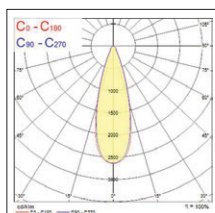

Kenmerken

- Ronde, roestvrijstalen rand RVS 316
- Eén vaste en drie richtbare versies (100/400/1000/2000lm; 3-29W)
- Diameter 100/120/200/260mm
- Heldere en matglazen uitvoering voor de XS-versie
- Anti-vandaal schroeven
- +/-30° kantelbaar naar elke kant (S/M/L versies)
- Compleet inclusief een voorgemonteerd snoer van 2m
- 50.000 uur (L70B50)
- Werkingstemperatuur: -20° tot +45°C voor XS/S, -20 tot +40°C voor M/L
- Honingraat en matglas accessoire voor de richtbare versie
- IP68 kunststof aansluitdoos of T-connector voor LILO-functionaliteit, verkrijgbaar als accessoire
- IP68 rechte connector, verkrijgbaar als accessoire
- Oppervlaktebelasting 2000kg (-20kN) voor S/M/L en 500kg (-5kN) voor XS

Productinformatie

Artikelcode	Omschrijving	Diameter armatuur (mm)	Lichtstroom armatuur (lm)	Totaal vermogen (W)	Armatuur rendement (lm/W)	Kleur-temperatuur (K)	Lichtbundel (°)	Maximale druk (kN)	Maximale belasting (kg)
Interrata									
0049036	Interrata XS IP67 Mat 100lm 830	100	115	3.5	33	3000	100	5	500
0049037	Interrata XS IP67 Mat 100lm 840	100	125	3.5	36	4000	100	5	500
0049038	Interrata XS IP67 Helder 100lm 830 NB	100	125	2.7	46	3000	12	5	500
0049039	Interrata XS IP67 Helder 100lm 840 NB	100	140	2.7	52	4000	12	5	500
0049040	Interrata Instelbaar S IP67 Helder 400lm 830 MB	120	390	5.7	68	3000	30	20	2000
0049041	Interrata Instelbaar S IP67 Helder 400lm 840 MB	120	390	5.7	68	4000	30	20	2000
0049042	Interrata Instelbaar M IP67 Helder 1000lm 830 MB	200	1025	13.5	76	3000	30	20	2000
0049043	Interrata Instelbaar M IP67 Helder 1000lm 840 MB	200	1075	13.5	80	4000	30	20	2000
0049044	Interrata Instelbaar L IP67 Helder 2000lm 830 MB	260	2000	29	69	3000	25	20	2000
0049045	Interrata Instelbaar L IP67 Helder 2000lm 840 MB	260	2075	29	72	4000	25	20	2000

Accessoires