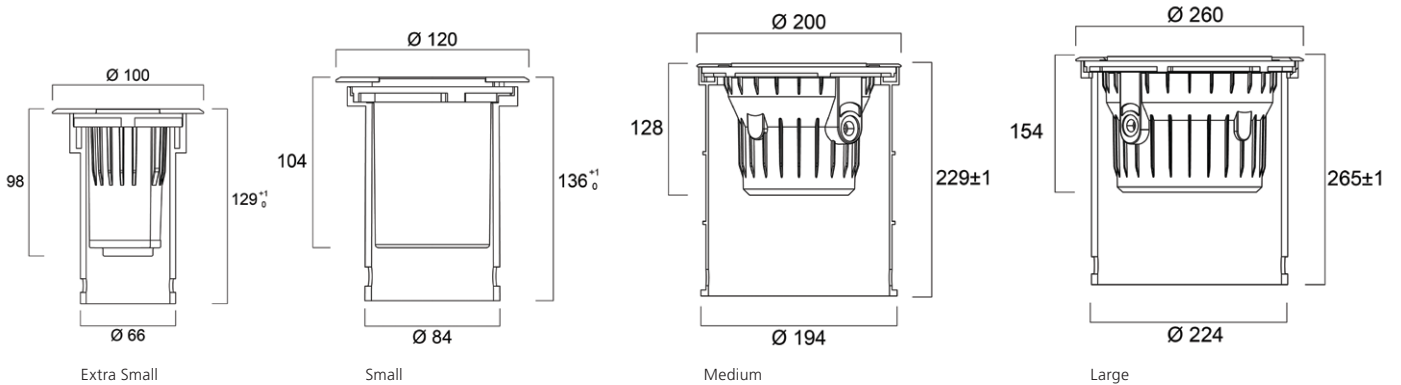

Een reeks ronde, robuuste grondinbouwarmaturen

Interrata

De Interrata reeks biedt diverse grondinbouwarmaturen voor het verlichten van gevels of beelden. Interrata is beschikbaar in 4 verschillende afmetingen, van 100mm tot 260mm. De van buitenaf toegankelijke instelschroef maakt het mogelijk de lichtbron +/- 30° te kantelen om het lichteffect aan te passen aan elke situatie.

Kenmerken

- Ronde, roestvrijstalen rand RVS 316
- Eén vaste en drie richtbare versies (100/400/1000/2000lm; 3-29W)
- Diameter 100/120/200/260mm
- Heldere en matglazen uitvoering voor de XS-versie
- Anti-vandaal schroeven
- +/-30° kantelbaar naar elke kant (S/M/L versies)
- Compleet inclusief een voorgemonteerd snoer van 2m
- 50.000 uur (L70B50)
- Werkingstemperatuur: -20° tot +45°C voor XS/S, -20 tot +40°C voor M/L
- Honingraat en matglas accessoire voor de richtbare versie
- IP68 kunststof aansluitdoos of T-connector voor LILO-functionaliteit, verkrijgbaar als accessoire
- IP68 rechte connector, verkrijgbaar als accessoire
- Oppervlaktebelasting 2000kg (-20kN) voor S/M/L en 500kg (-5kN) voor XS

Interrata Instelbaar S Matglas

Interrata Instelbaar M Honingraat

Interrata IP68 LILLO aansluitdoos

IP68 Connector 3P

IP68 T Connector 3P

Fotometrische gegevens

Extra Small - Helder

Extra Small - Mat

Large

Afmetingen (mm)

SYLVANIA

Hoewel alle inspanningen werden geleverd om de nauwkeurigheid te garanderen bij de samenstelling van de technische details in deze publicatie, zijn specificaties en prestatiegegevens onderhevig aan voortdurende verandering. Actuele informatie moet daarom worden gecontroleerd met Feilo Sylvania International Group Kft.