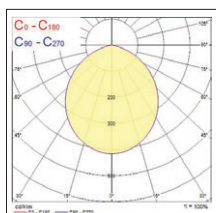

Interrata Instelbaar S Matglas

Interrata Instelbaar M Honingraat

Interrata IP68 LILLO aansluitdoos

IP68 Connector 3P

IP68 T Connector 3P

Fotometrische gegevens

Extra Small - Helder

Extra Small - Mat