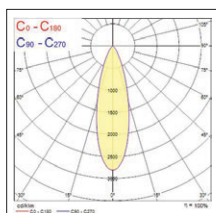

Kenmerken

- Ronde, roestvrijstalen rand RVS 316
- Eén vaste en drie richtbare versies (100/400/1000/2000lm; 3-29W)
- Diameter 100/120/200/260mm
- Heldere en matglazen uitvoering voor de XS-versie
- Anti-vandaal schroeven
- +/-30° kantelbaar naar elke kant (S/M/L versies)
- Compleet inclusief een voorgemonteerd snoer van 2m
- 50.000 uur (L70B50)
- Werkingstemperatuur: -20° tot +45°C voor XS/S, -20 tot +40°C voor M/L
- Honingraat en matglas accessoire voor de richtbare versie
- IP68 kunststof aansluitdoos of T-connector voor LILO-functionaliteit, verkrijgbaar als accessoire
- IP68 rechte connector, verkrijgbaar als accessoire
- Oppervlaktebelasting 2000kg (-20kN) voor S/M/L en 500kg (-5kN) voor XS

Interrata Instelbaar S Matglas

Interrata Instelbaar M Honingraat

Interrata IP68 LILLO aansluitdoos

IP68 Connector 3P

IP68 T Connector 3P

Fotometrische gegevens

Extra Small - Helder

Extra Small - Mat