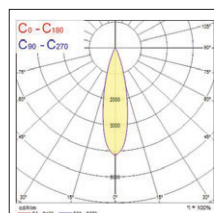

Kenmerken

- Ronde, roestvrijstalen rand RVS 316
- Eén vaste en drie richtbare versies (100/400/1000/2000lm; 3-29W)
- Diameter 100/120/200/260mm
- Heldere en matglazen uitvoering voor de XS-versie
- Anti-vandaal schroeven
- +/-30° kantelbaar naar elke kant (S/M/L versies)
- Compleet inclusief een voorgemonteerd snoer van 2m
- 50.000 uur (L70B50)
- Werkingstemperatuur: -20° tot +45°C voor XS/S, -20 tot +40°C voor M/L
- Honingraat en matglas accessoire voor de richtbare versie
- IP68 kunststof aansluitdoos of T-connector voor LILO-functionaliteit, verkrijgbaar als accessoire
- IP68 rechte connector, verkrijgbaar als accessoire
- Oppervlaktebelasting 2000kg (-20kN) voor S/M/L en 500kg (-5kN) voor XS

Productinformatie

Artikelcode	Omschrijving	Diameter armatuur (mm)	Lichtstroom armatuur (lm)	Totaal vermogen (W)	Armatuur rendement (lm/W)	Kleur-temperatuur (K)	Lichtbundel (°)	Maximale druk (kN)	Maximale belasting (kg)
Interrata									
0049036	Interrata XS IP67 Mat 100lm 830	100	115	3.5	33	3000	100	5	500
0049037	Interrata XS IP67 Mat 100lm 840	100	125	3.5	36	4000	100	5	500
0049038	Interrata XS IP67 Helder 100lm 830 NB	100	125	2.7	46	3000	12	5	500
0049039	Interrata XS IP67 Helder 100lm 840 NB	100	140	2.7	52	4000	12	5	500
0049040	Interrata Instelbaar S IP67 Helder 400lm 830 MB	120	390	5.7	68	3000	30	20	2000
0049041	Interrata Instelbaar S IP67 Helder 400lm 840 MB	120	390	5.7	68	4000	30	20	2000
0049042	Interrata Instelbaar M IP67 Helder 1000lm 830 MB	200	1025	13.5	76	3000	30	20	2000
0049043	Interrata Instelbaar M IP67 Helder 1000lm 840 MB	200	1075	13.5	80	4000	30	20	2000
0049044	Interrata Instelbaar L IP67 Helder 2000lm 830 MB	260	2000	29	69	3000	25	20	2000
0049045	Interrata Instelbaar L IP67 Helder 2000lm 840 MB	260	2075	29	72	4000	25	20	2000

Accessoires