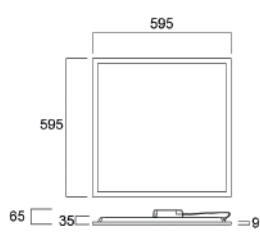

600 x 600

1200x300

1200x600

Données photométriques

UGR19

Dimensions

Versions ON/OFF et DALI

Versions SSA et IP44