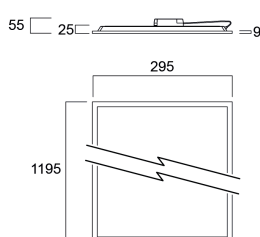

600 x 600

1200x300

1200x600

Données photométriques

UGR19

Dimensions

Versions ON/OFF et DALI

Versions SSA et IP44