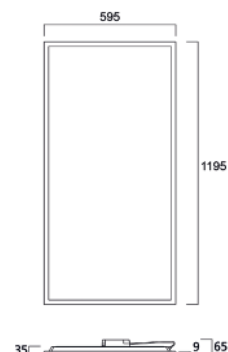

Versions SSA et IP44