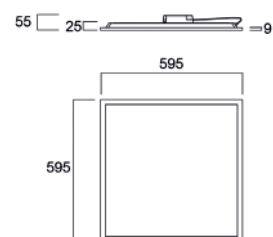

600 x 600

1200x300

1200x600

Données photométriques

UGR19

Dimensions

Versions ON/OFF et DALI

Versions SSA et IP44