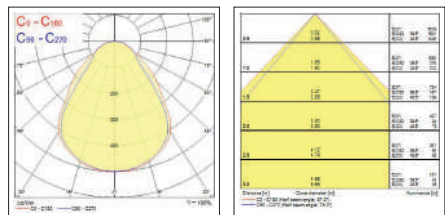

600 x 600

1200x300

1200x600

Données photométriques

UGR19

Dimensions

Versions ON/OFF et DALI

Versions SSA et IP44